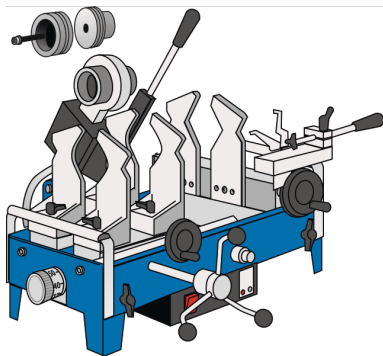

# WZ110 KELIT cs?hegeszt?g?p 25-125

2680700

## Felhasználási terület

El?re beállított, önszabályozó cs?hegeszt? gép WZ110 d20-90:

hegeszt?tükörrel (230 Volt, 1000 Watt), f?t?elemek d20-90mm

Cs?szorító pofákkal, d20-75 és d50-140mm cs?vágóval, id?zít?vel, speciális keszty?kkel,  
cs?támasszal és lábakkal, fa szállítóládába csomagolva

El?re beállított, önszabályozó cs?hegeszt? gép WZ110 d25-125:

hegeszt?tükörrel (230 Volt, 1400 Watt), f?t?elemek d25-125mm

Cs?szorító pofákkal, d20-75 és d50-140mm cs?vágóval, id?zít?vel,  
cs?támasszal és lábakkal, fa szállítóládába csomagolva