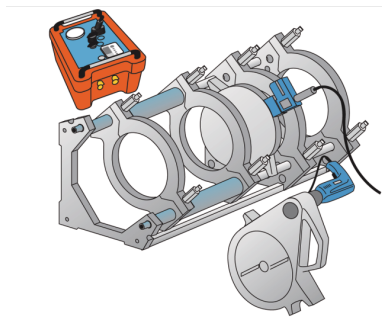

WZ115 KELIT tomphaegekészítő gép 40-160 40-160

2680400

Felhasználási terület

Hidraulikus fejhegekészítő áll, simítógyaluuval együtt, teljes vezérlőegység hőmérséklet-szabályzással, hidraulikus szabályzással és időbeállításokkal

WZ115 - d40-160mm:

hegekészítőtükrrel (230 Volt, 1000 Watt) és csévágóval

d20-75, d50-140 és d110-160mm

WZ115 - d90-315mm:

hegekészítőtükrrel (230 Volt, 2500 Watt)

fa szállítódobozba csomagolva

CSAK KÖLCSÖNÖZHET – KÖLCSÖNZÉSI DÍJ/NAPTÁRI HÉT: 70 EURÓ

Specifikáció

Termékinformációk	
VPE1	1,00 KST
Tömeg	125,000 KGM
Szöveg	KELIT tompahegeszt?gép 40-160
BELS?	85158090
Áruf?csoport	SZERSZÁM
Áruf?csoport	KELEN, KETRIX szerszámok
Kód	WZ115

Cikkszám	Rajz
2680400	40-160