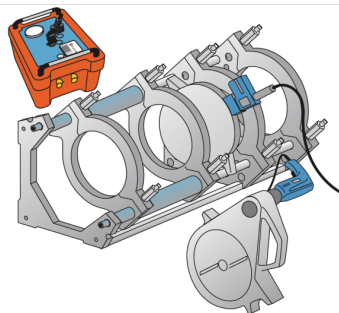

## Felhaszn?l?si terület

Hidraulikus fejheleszt?b?l áll, simítógyaluval együtt, teljes vezérl?egység h?mérséklet-  
szabályzással, hidraulikus szabályzással és id?beállításokkal

WZ115 - d40-160mm:

heleszt?t?k?rrel (230 Volt, 1000 Watt) és cs?v?g?val

d20-75, d50-140 és d110-160mm

WZ115 - d90-315mm:

heleszt?t?k?rrel (230 Volt, 2500 Watt)

fa szállítódobozba csomagolva

**CSAK KÖLCSÖNÖZHET? – KÖLCSÖNZÉSI DÍJ/NAPTÁRI HÉT: 70 EURÓ**

# Specifikáció

Termékinformációk	
VPE1	1,00 STK
Tömeg	3,900 KGM
Szöveg	KELIT tompahegeszt?gép 40-160
BELS?	85158090
Áruf?csoport	SZERSZÁM
Áruf?csoport	KELEN, KETRIX szerszámok
Kód	WZ115

Cikkszám	Rajz
2683107	Hegeszt?tükör, telj.