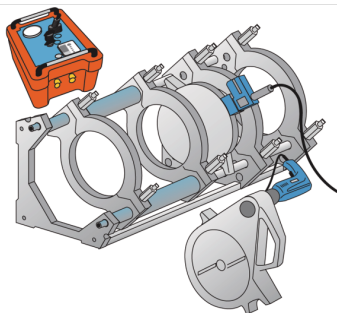

# WZ115 KELIT tomphaegekészítő gép 40-160 Simítógyalu, telj.

2683108

## Felhasználási terület

Hidraulikus fejhegekészítő áll, simítógyaluval együtt, teljes vezérlőegység hőmérséklet-szabályzással, hidraulikus szabályzással és időbeállításokkal

WZ115 - d40-160mm:

hegekészítőtükrrel (230 Volt, 1000 Watt) és csővágóval

d20-75, d50-140 és d110-160mm

WZ115 - d90-315mm:

hegekészítőtükrrel (230 Volt, 2500 Watt)

fa szállítódobozba csomagolva

CSAK KÖLCSÖNÖZHETŐ – KÖLCSÖNZÉSI DÍJ/NAPTÁRI HÉT: 70 EURÓ

## Termékinformációk

VPE1	1,00 STK
Tömeg	8,300 KGM
Szöveg	KELIT tompahegeszt?gép 40-160
BELS?	85158090
Áruf?csoport	SZERSZÁM
Áruf?csoport	KELEN, KETRIX szerszámok
Kód	WZ115