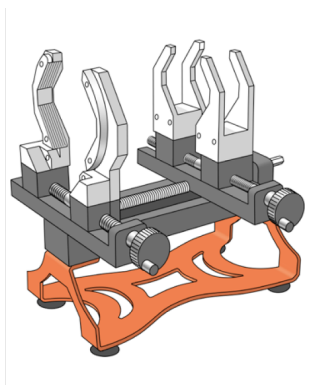

WZ120R KELIT hegesztőgép fej feletti munkákhoz (R készlet) d25-125 25-125 készlet

2680200

Felhasználási terület

A szerelési tartományban polifúziós hegesztéshez való levehető kerettel ellátott, fej feletti munkákra szolgáló hegesztőgép áll, előre beállított önszabályozó hegesztőtükörrel (230 Volt, 1400 Watt), d25-125mm központi befogópofával, d50-125mm fűtőelemekkel, a csövek és idomok d50-125mm tartományban való hegesztéséhez, d50-140mm csővágó, időzítő és speciális kesztyű, fa szállítóládába csomagolva géptömeg: kb.10 kg

CSAK KÖLCSÖNÖZHETŐ – KÖLCSÖNZÉSI DÍJ/NAPTÁRI HÉT: 50 EURÓ

Specifikáció

Termékinformációk

VPE1	1,00 KST
Tömeg	59,000 KGM
Szöveg	KELIT hegesztőgép fej feletti munkákhoz (R készlet) d25-125
BELS?	85158090
Árúfcsoport	SZERSZÁM
Árúfcsoport	KELEN, KETRIX szerszámok
Kód	WZ120R