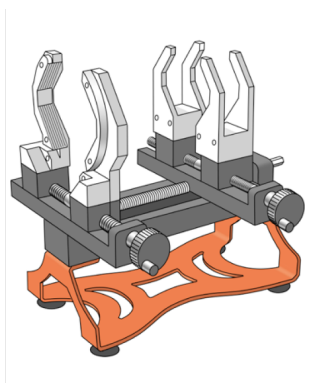

WZ120R KELIT hegesztőgép fej feletti munkákhoz (R készlet) d25-125 Hegesztőtük. 50-125

2680220

Felhasználási terület

A szerelési tartományban polifúziós hegesztéshez való levehető kerettel ellátott, fej feletti munkákra szolgáló hegesztőgép áll, előre beállított önszabályozó hegesztőtükörrel (230 Volt, 1400 Watt), d25-125mm központi befogópofával, d50-125mm fűtőelemekkel, a csövek és idomok d50-125mm tartományban való hegesztéséhez, d50-140mm csővágó, idézítő és speciális kesztyű, fa szállítóládába csomagolva géptömeg: kb.10 kg

CSAK KÖLCSÖNÖZHETŐ – KÖLCSÖNZÉSI DÍJ/NAPTÁRI HÉT: 50 EURÓ

Specifikáció

| Termékinformációk | |
|-------------------|---|
| VPE1 | 1,00 STK |
| Tömeg | 1,800 KGM |
| Szöveg | KELIT hegesztőgép fej feletti munkákhoz (R készlet) d25-125 |
| BELS? | 85158090 |
| Árúfcsoport | SZERSZÁM |
| Árúfcsoport | KELEN, KETRIX szerszámok |
| Kód | WZ120R |