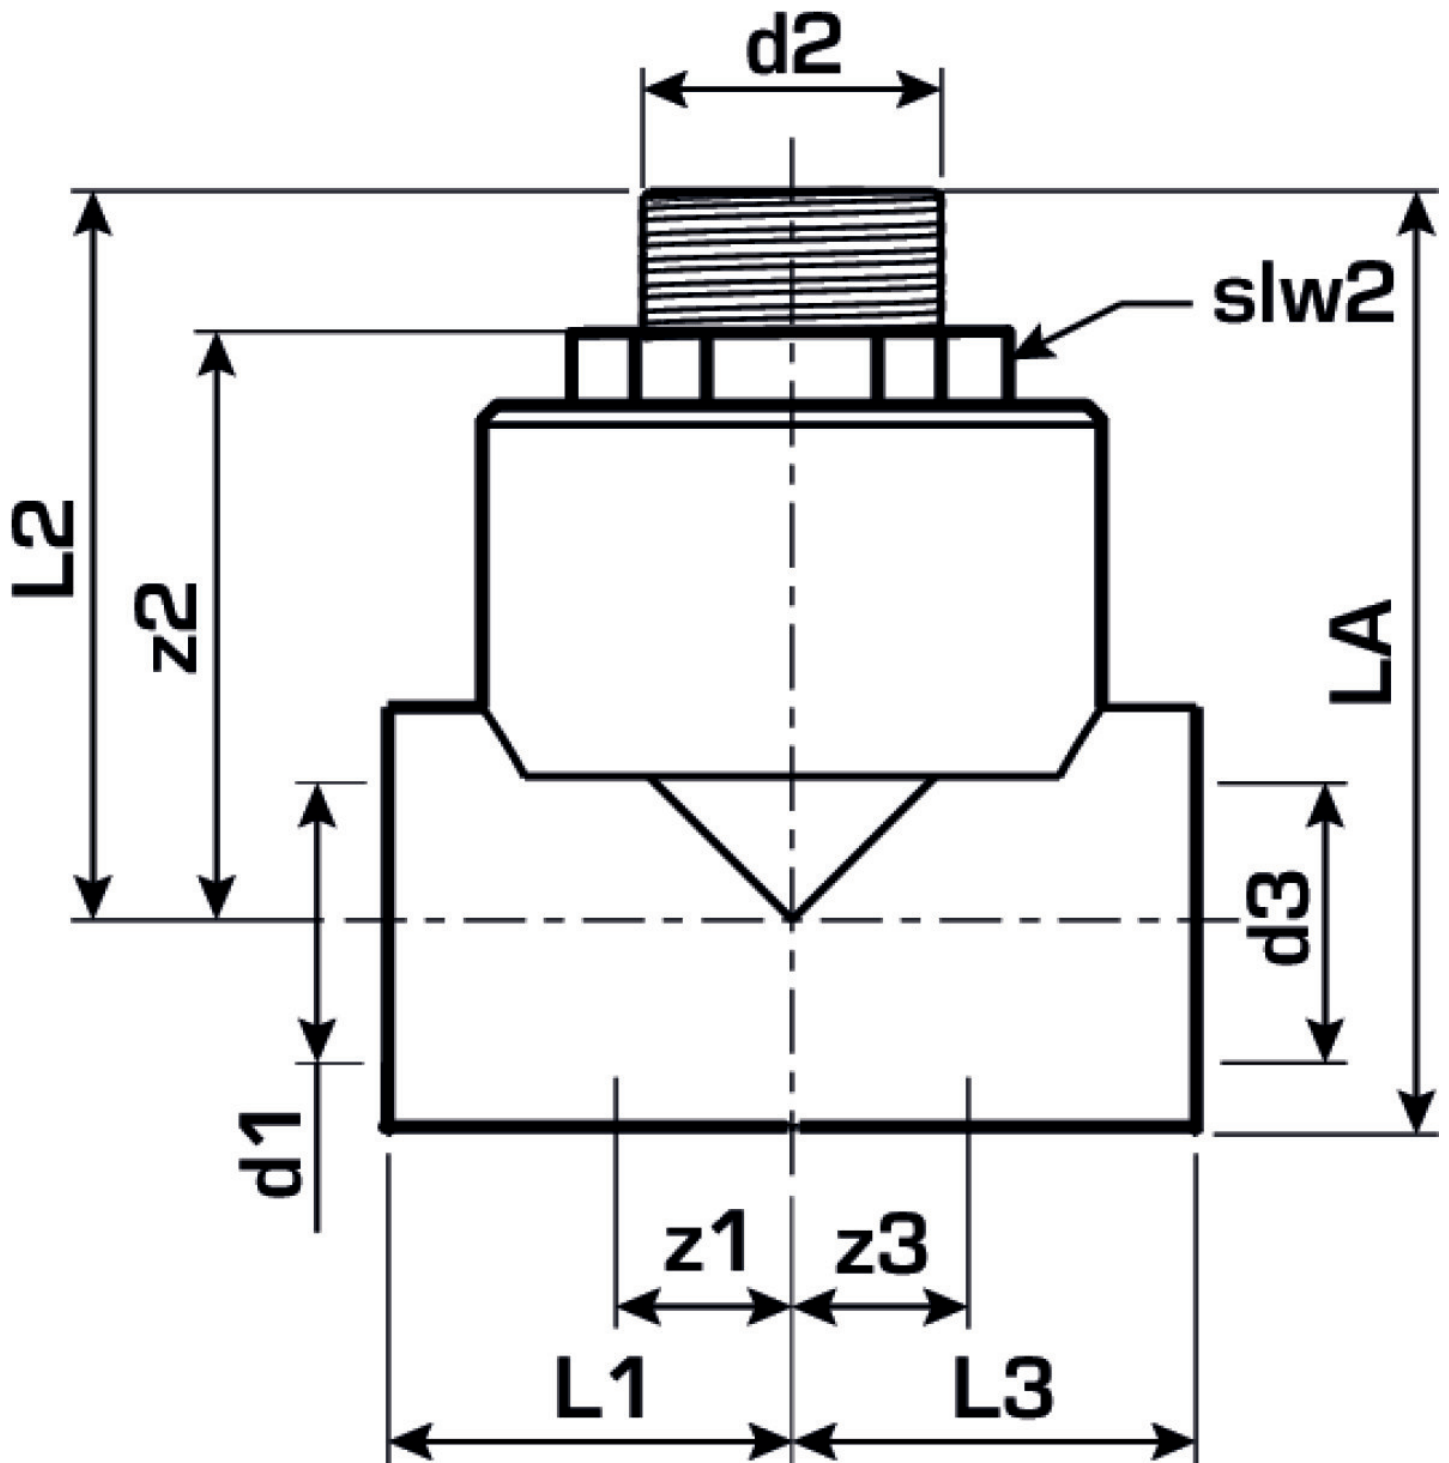

KELEN PP-RCT

KE31 KELEN PP-RCT T-Stück mit Abgang AG
20x3/4"

2644001

Felhasználási terület

Engedélyek:

Specifikáció

Termékinformációk

Csatlakozás 1	Kunststoffschweißmuffe
Csatlakozás 2	Außengewinde konisch (NPT)
Csatlakozás 3	Kunststoffschweißmuffe
Kivitel	T-Stück
Szög	90 °

Műszaki tulajdonságok

Max. üzemi nyomás 20°C-nál	20 bar
----------------------------	--------

Termékinformációk

VPE1	10 SA1
VPE2	40 KT1
VPE3	160 KT2
VPE4	3840 PAL
Tömeg	0,048 KGM
Szöveg	KELEN PP-RCT T-Stück mit Abgang AG
BELS?	39174000
Árúfcsoport	KELEN
Árúfcsoport	KELEN fém idomok
Kód	KE31

Cikkszár	Rajz	d2	d1 mm	d3 mm	L1 mm	L1 mm	L2 mm	L3 mm	z1 mm	z2 mm	z3 mm
2644001	20x3/4"	3/4Zoll (20)	20	20	64	28	49	28	13	49	13

KE KELIT GmbH

A 4020 Linz, Ignaz-Mayer-Straße 17, Austria, Europe

PHONE +43 (0) 50 779 **E-MAIL** office@kekelit.com