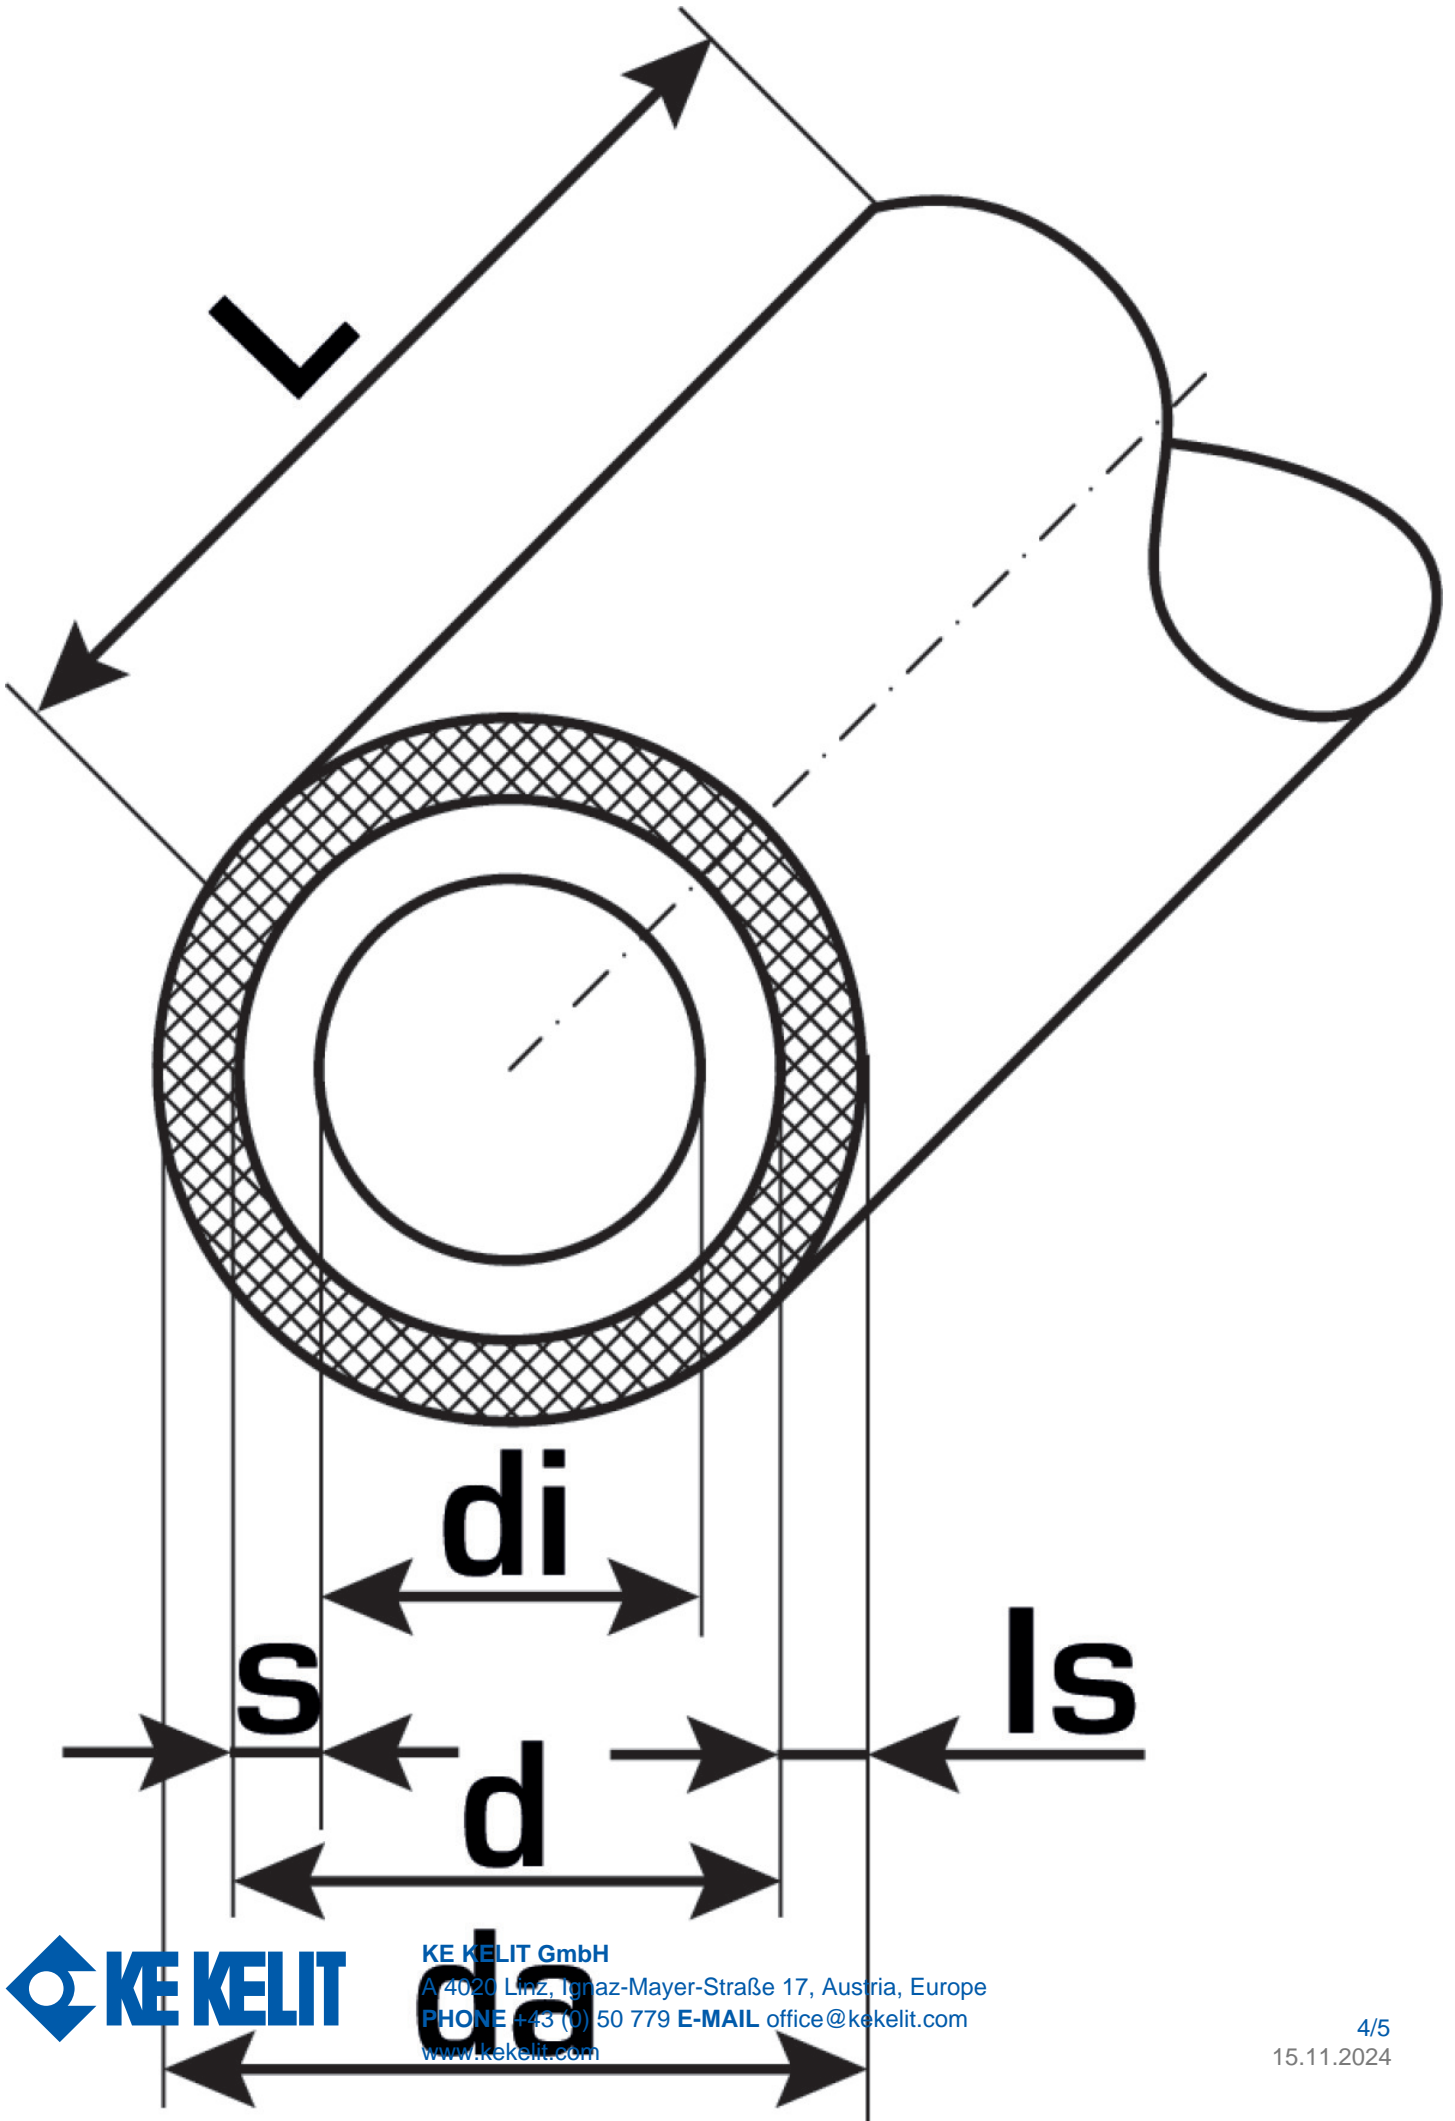

KELOX

KM133 KELOX Plus-Rohr - 13mm 18x2

75211813

Felhasználási terület

Engedélyek:

Specifikáció

Termékinformációk

Farbe weiß

Szigetelés színe orange

Flexibilis 1

Szigetelés 1

Műszaki tulajdonságok

Max. üzemi nyomás 20°C-nál 10 bar

Hőszigetelés vastagsága 13 mm

Cső belső térfogata 0,154 l/m

Cső Lambda 0,45 W/(m.K)

Csőfal érdessége 0,007 mm

Tágulási együttható 0,025 mm/(m.K)

Termékinformációk

VPE1	50 ROL
VPE2	550 PAL
L	50 m
Tömeg	0,23 KGM
Szöveg	KELOX Plus-Rohr - 13mm
BELS?	39173900
Áruf?csoport	KELOX
Áruf?csoport	KELOX tartozékok
Kód	KM133