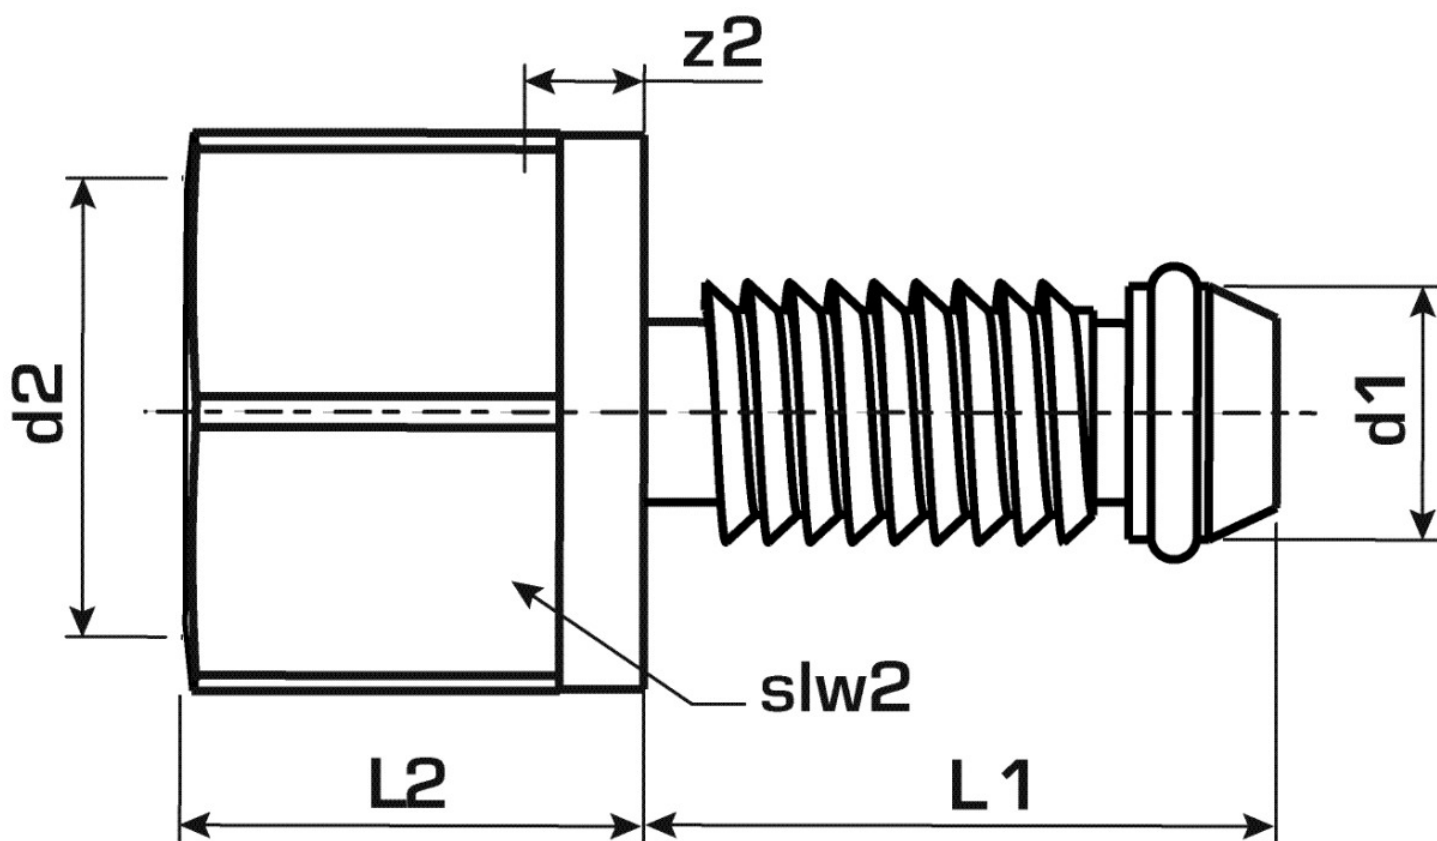

KELOX

KM258 KELOX Abdruckstopfen 18x1/2"

7604180

Felhasználási terület

Wiederverwendbarer Stopfen zum Abdrücken von KELOX-Modulrohren

Nach dem Herausdrehen des Abdruckstopfens das Rohrende abschneiden!

NICHT für Dauereinsatz geeignet!

Specifikáció

Termékinformációk

| | |
|--------------|----------------------|
| VPE1 | 10,00 SA1 |
| Tömeg | 0,114 KGM |
| Szöveg | KELOX Abdrückstopfen |
| BELS? | 74122000 |
| Áruf?csoport | KELOX |
| Áruf?csoport | KELOX tartozékok |
| Kód | KM258 |

| Cikkszám | Rajz | d1 mm |
|----------|---------|-------|
| 7604180 | 18x1/2" | 18 |

KE KELIT GmbH

A 4020 Linz, Ignaz-Mayer-Straße 17, Austria, Europe

PHONE +43 (0) 50 779 **E-MAIL** office@kekelit.com

www.kekelit.com