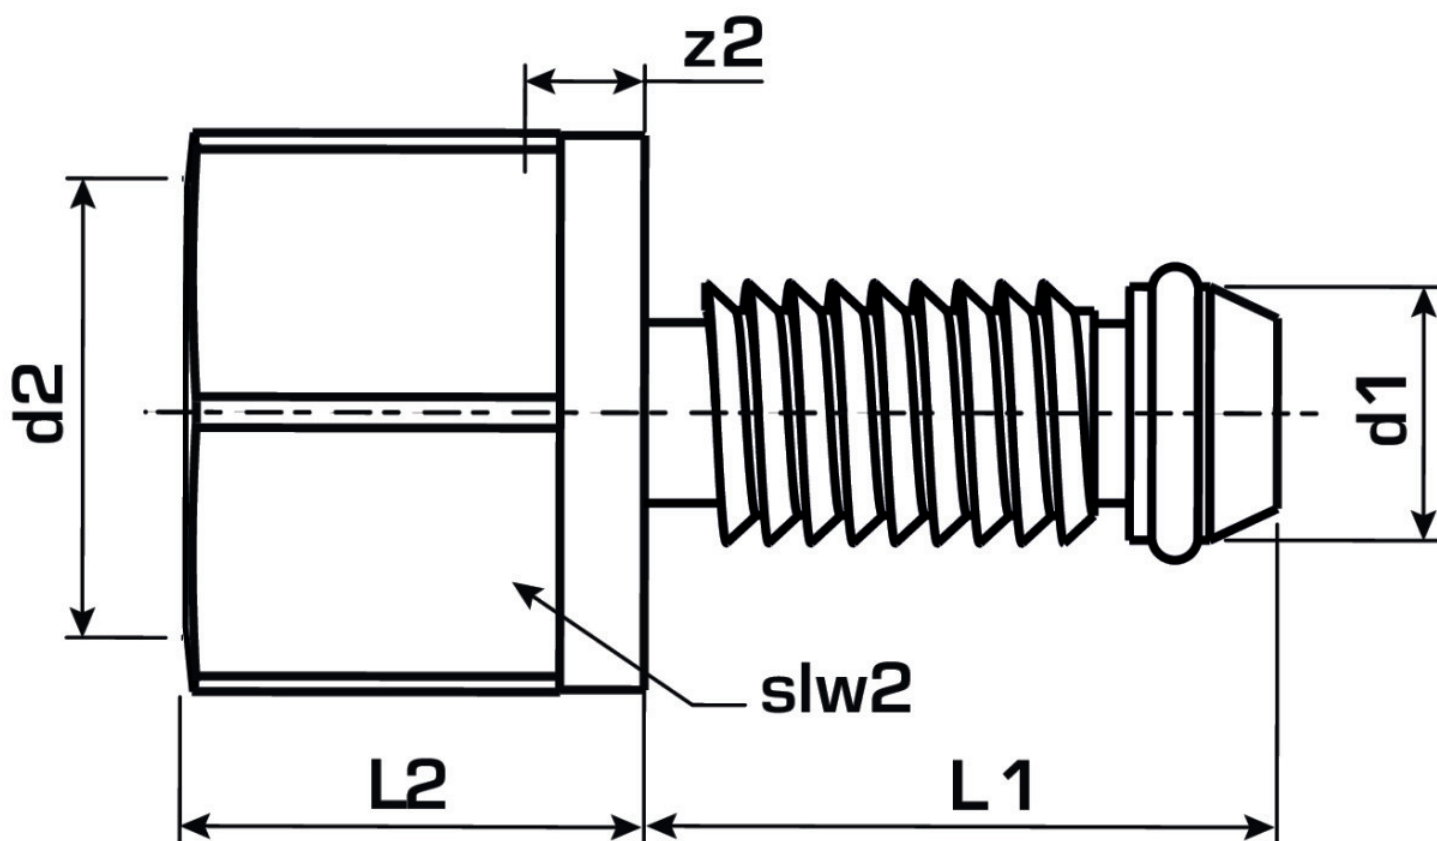

## KM258 KELOX Abdrückstopfen 18x1/2"

7604180

## Termékinformációk

VPE1	10 SA1
Tömeg	0,114 KGM
Szöveg	KELOX Abdrückstopfen
BELS?	74122000
Áruf?csoport	KELOX
Áruf?csoport	KELOX tartozékok
Kód	KM258

Cikkszám	Rajz	d1 mm
7604180	18x1/2"	18

**KE KELIT GmbH**