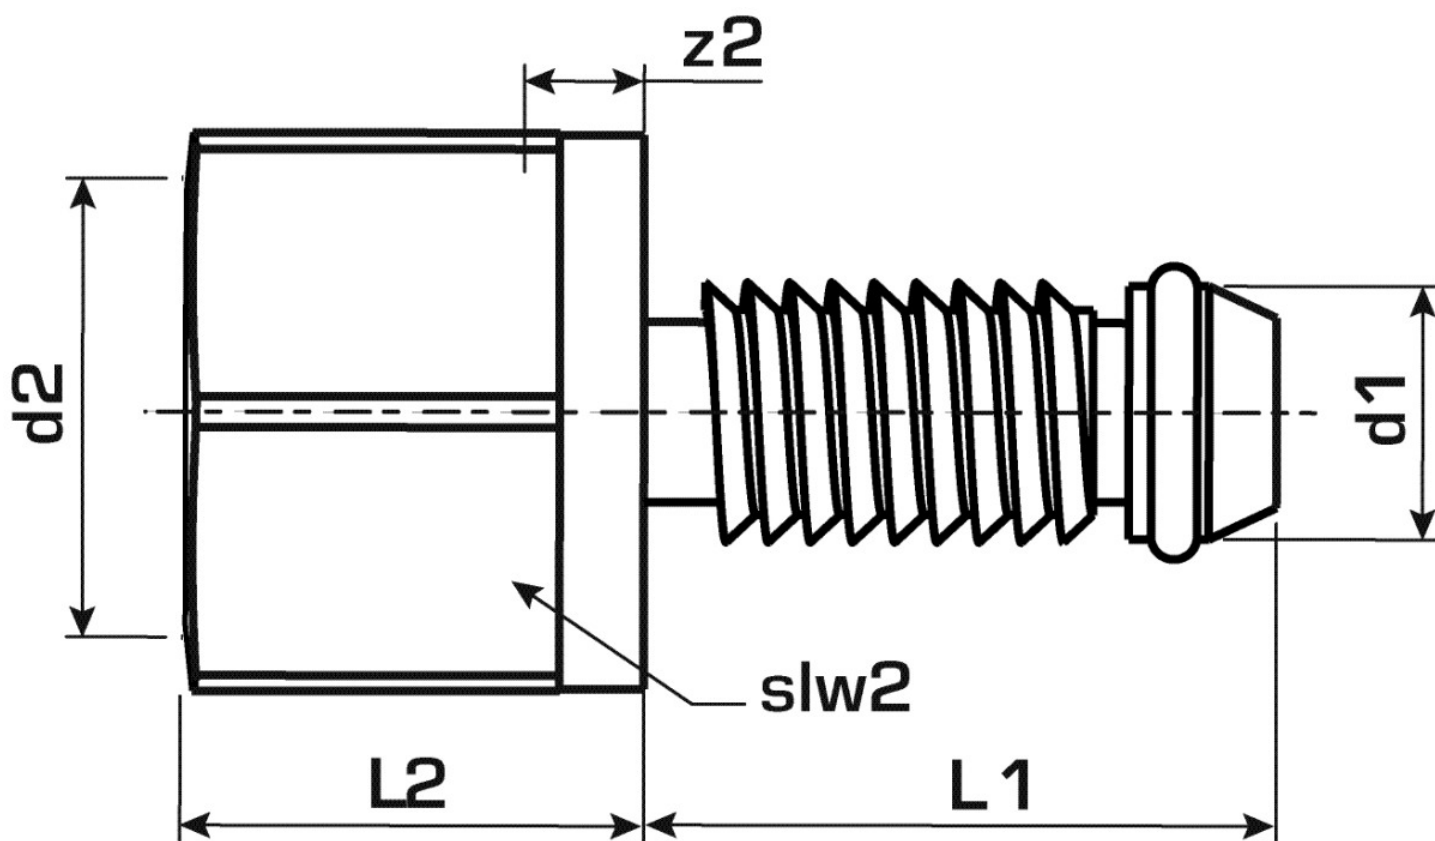

KELOX

KM258 KELOX nyomáspróbadugó O-gyűrű 18

7604181

Felhasználási terület

Újrahasználható dugó KELOX ötrétegű csövek lenyomásához

A lenyomó dugó kicsavarozása után vágja le a csővéget!

NEM alkalmas tartós használatra!

Specifikáció

Termékinformációk

VPE1	10,00 SA1
Tömeg	0,001 KGM
Szöveg	KELOX nyomáspróbadugó
BELS?	40169300
Áruf?csoport	KELOX
Áruf?csoport	KELOX tartozékok
Kód	KM258

Cikkszám	Rajz
7604181	O-gyűrű 18

KE KELIT GmbH