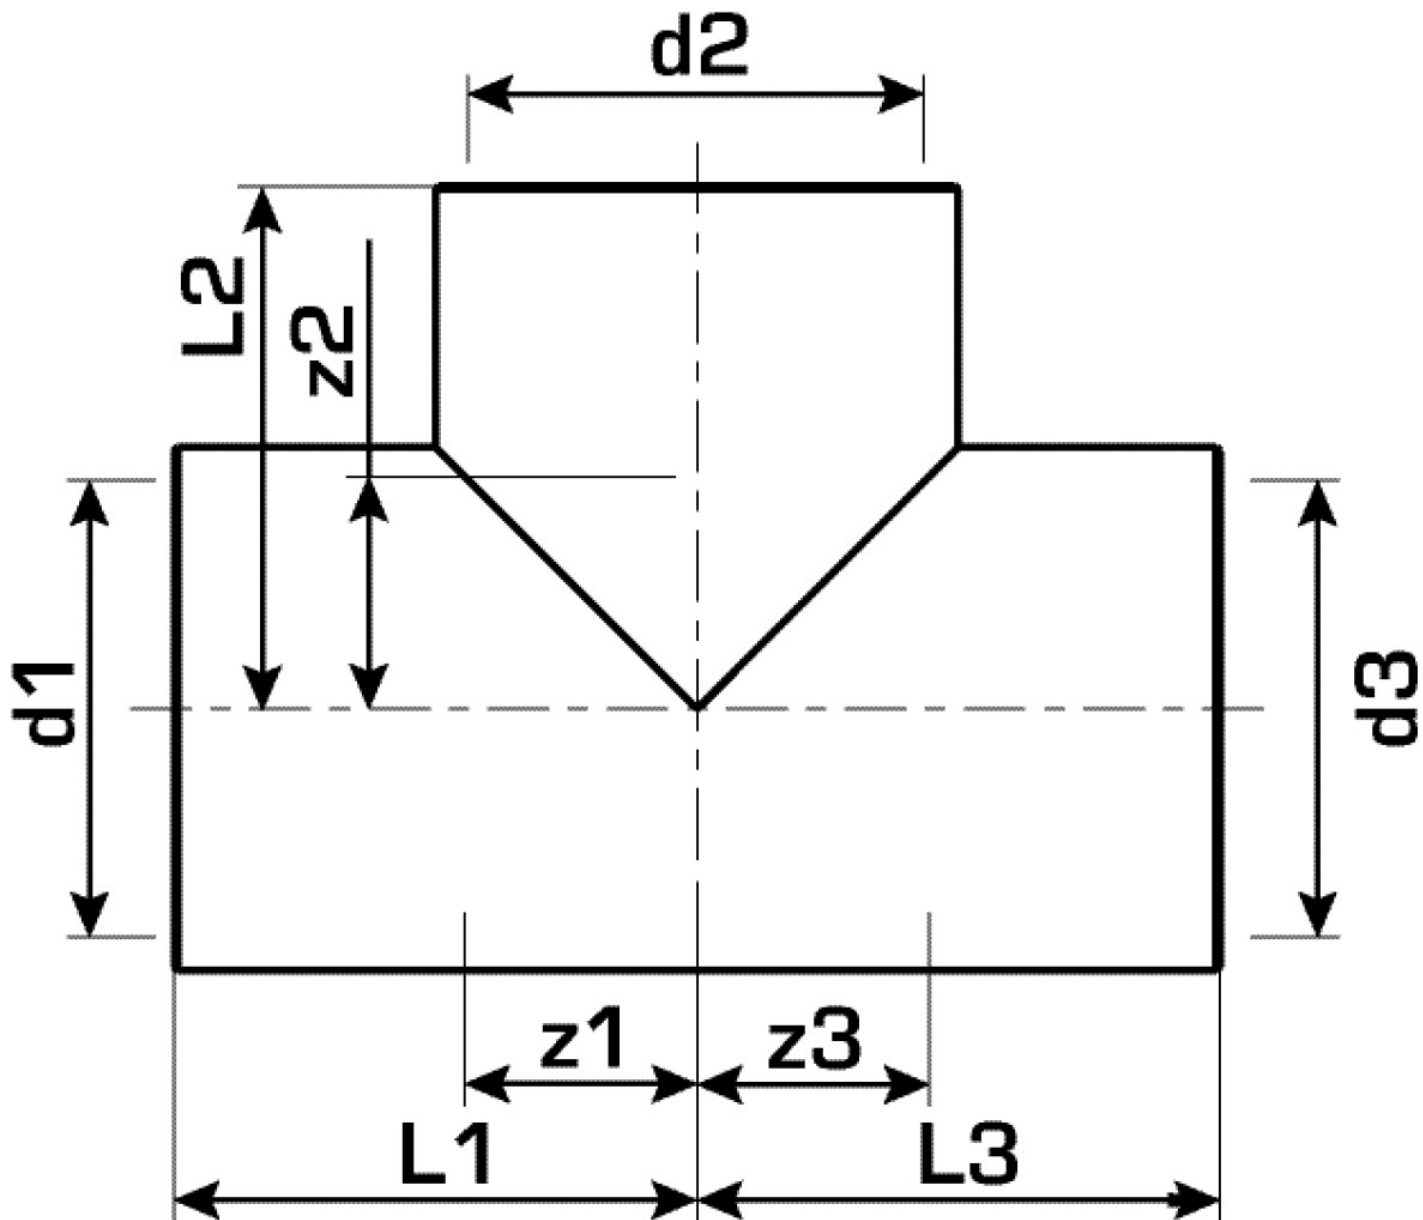

# KELEN PP-RCT

KE30 KELEN PP-RCT T-idom, két végén azonos  
125

2565601

Felhasználási terület

KELEN PP-RCT polifúziós hegeszt?idom, cs?vek és azonos anyagú idomok összekötése a keresztmetszet sz?kítése nélkül

## Termékinformációk

VPE1	1,00 SA1
Tömeg	2,744 KGM
Szöveg	KELEN PP-RCT T-idom, két végén azonos
BELS?	39174000
Áruf?csoport	KELEN
Áruf?csoport	KELEN m?anyag idomok
Kód	KE30

Cikkszám	Rajz
2565601	125