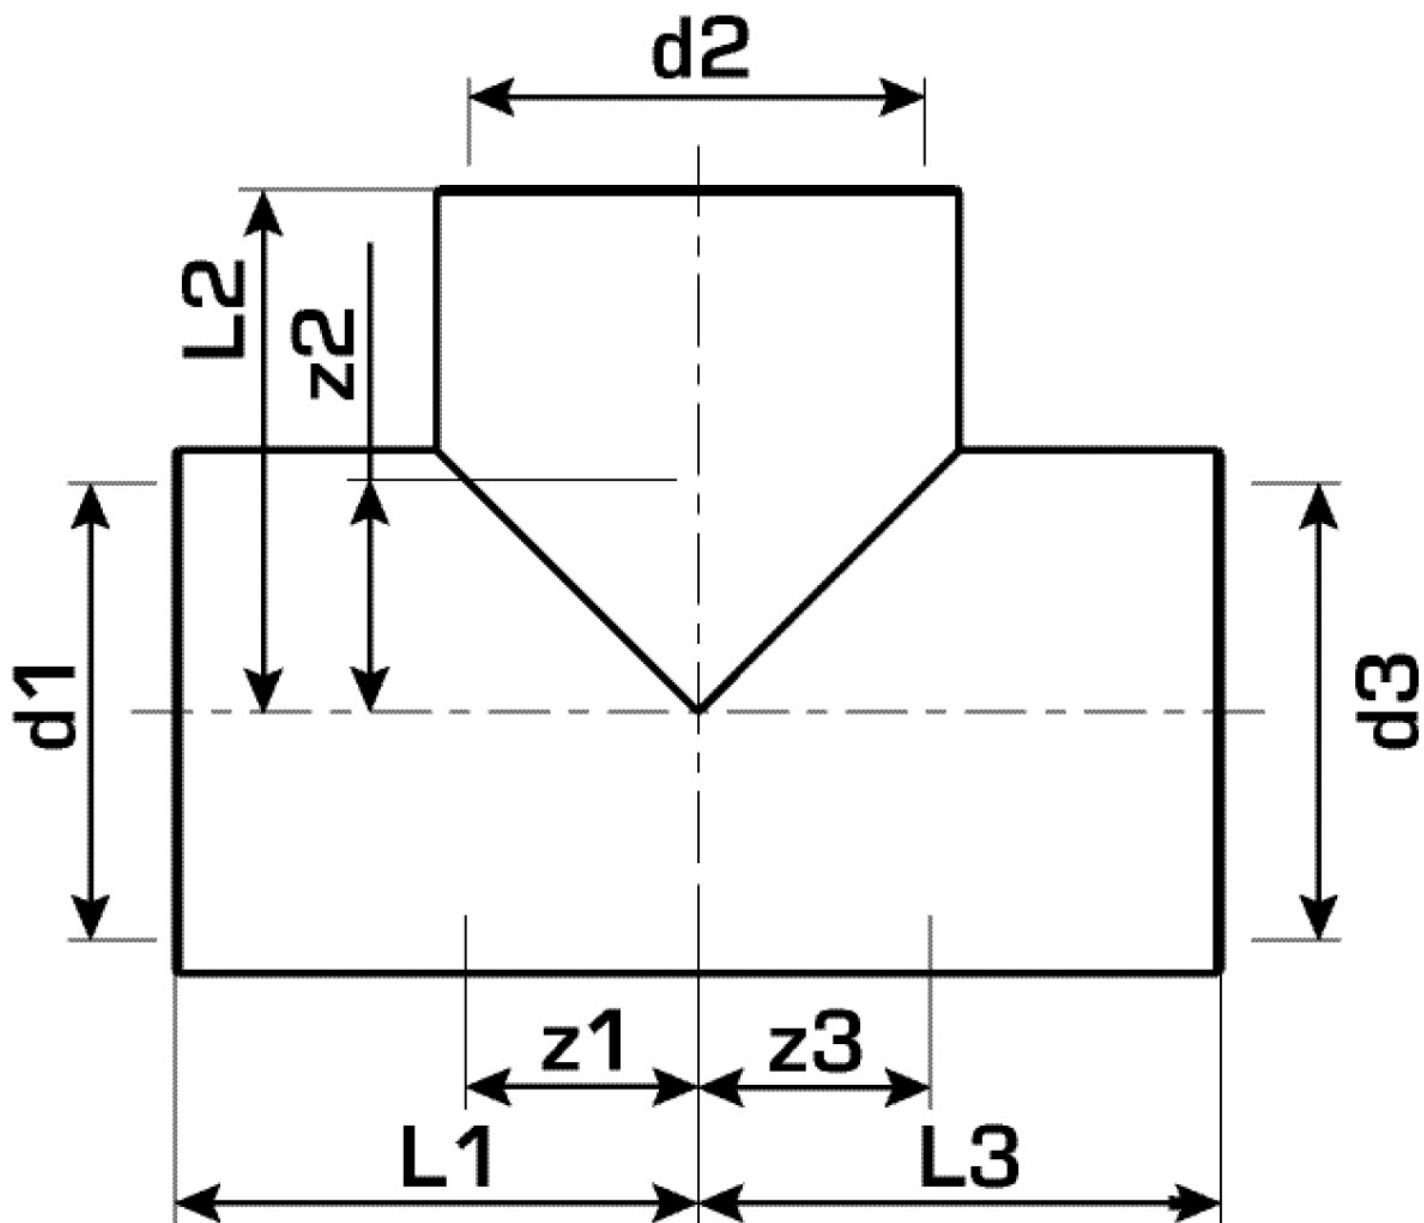

KELEN PP-RCT

KE35 KELEN PP-RCT T-idom, székített
125/90/125

2579951

Felhasználási terület

KELEN PP-RCT polifúziós hegesztőidom, csövek és azonos anyagú idomok összekötése a keresztmetszet székítése nélkül

Termékinformációk

VPE1	1,00 SA1
Tömeg	2,390 KGM
Szöveg	KELEN PP-RCT T-idom, sz?kített
BELS?	39174000
Áruf?csoport	KELEN
Áruf?csoport	KELEN m?anyag idomok
Kód	KE35

Cikkszám	Rajz	d3 mm
2579951	125/90/125	125