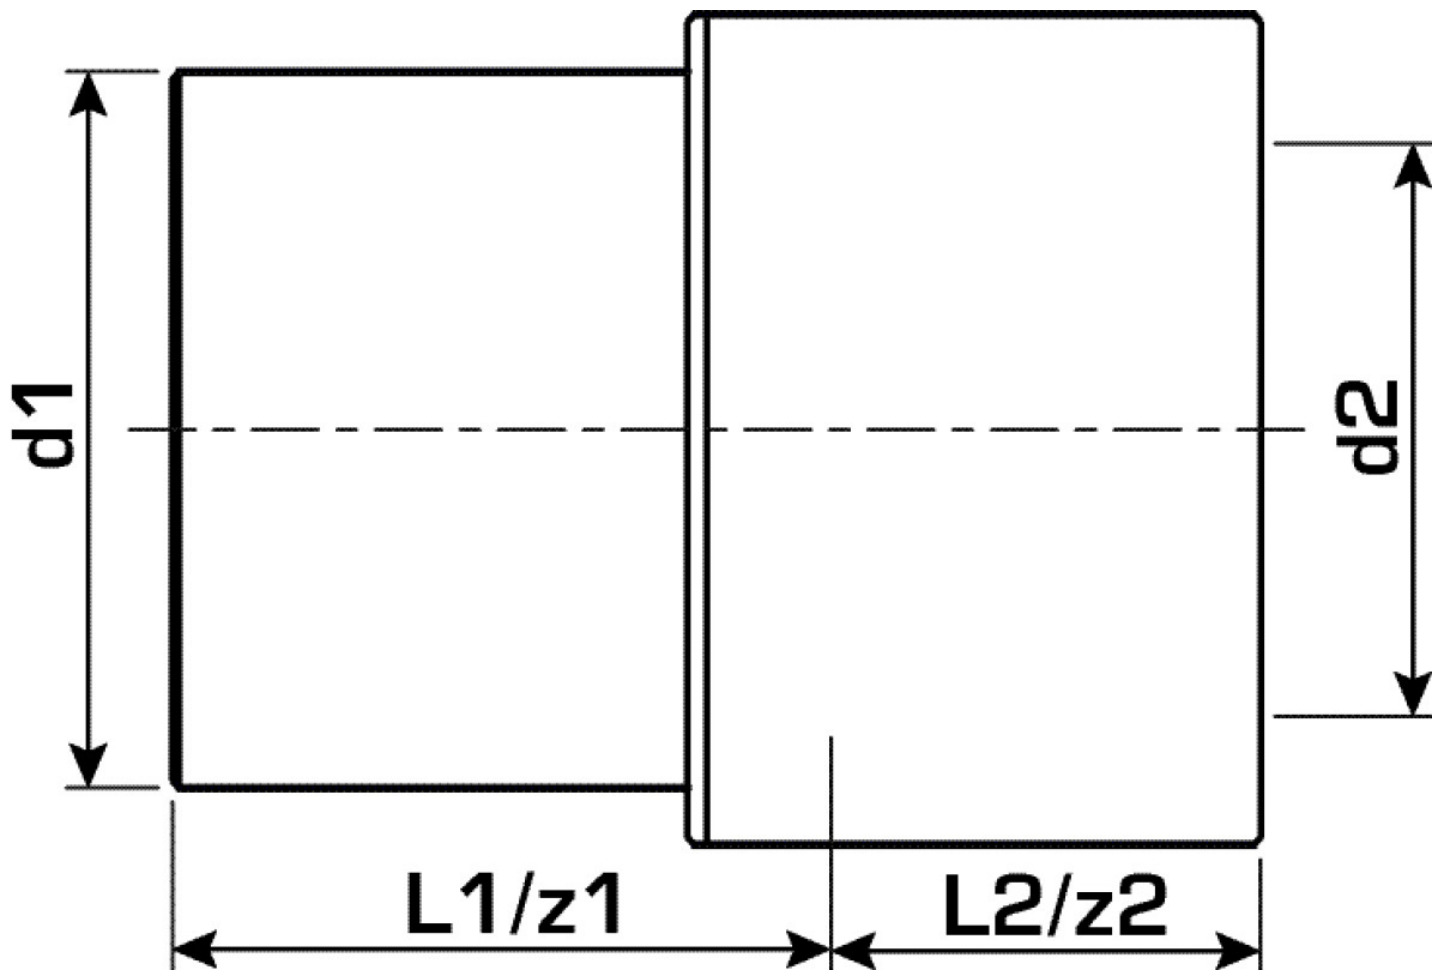

KELEN PP-RCT

KE41 KELEN PP-RCT székít? küls?/bels? 63/25

2658201

Felhasználási terület

KELEN PP-RCT polifúziós hegeszt?idom, csövek és azonos anyagú idomok összekötése a keresztmetszet székítése nélkül

Engedélyek:

Specifikáció

Termékinformációk

Csatlakozás 1	Kunststoffschweißmuffe
Csatlakozás 2	Kunststoffschweißende
Kivitel	1-teilig
Forma	gerade

Termékinformációk

VPE1	1,00 SA1
VPE2	16,00 KT1
VPE3	96,00 KT2
VPE4	1536,00 PAL
Tömeg	0,072 KGM
Szöveg	KELEN PP-RCT sz?kít? küls?/bels?
BELS?	39174000
Áruf?csoport	KELEN
Áruf?csoport	KELEN m?anyag idomok
Kód	KE41

Cikkszám	Rajz	d1 mm	d2 mm	L1 mm	L2 mm	z1 mm	z2 mm
2658201	63/25	63	25	40	17	40	17