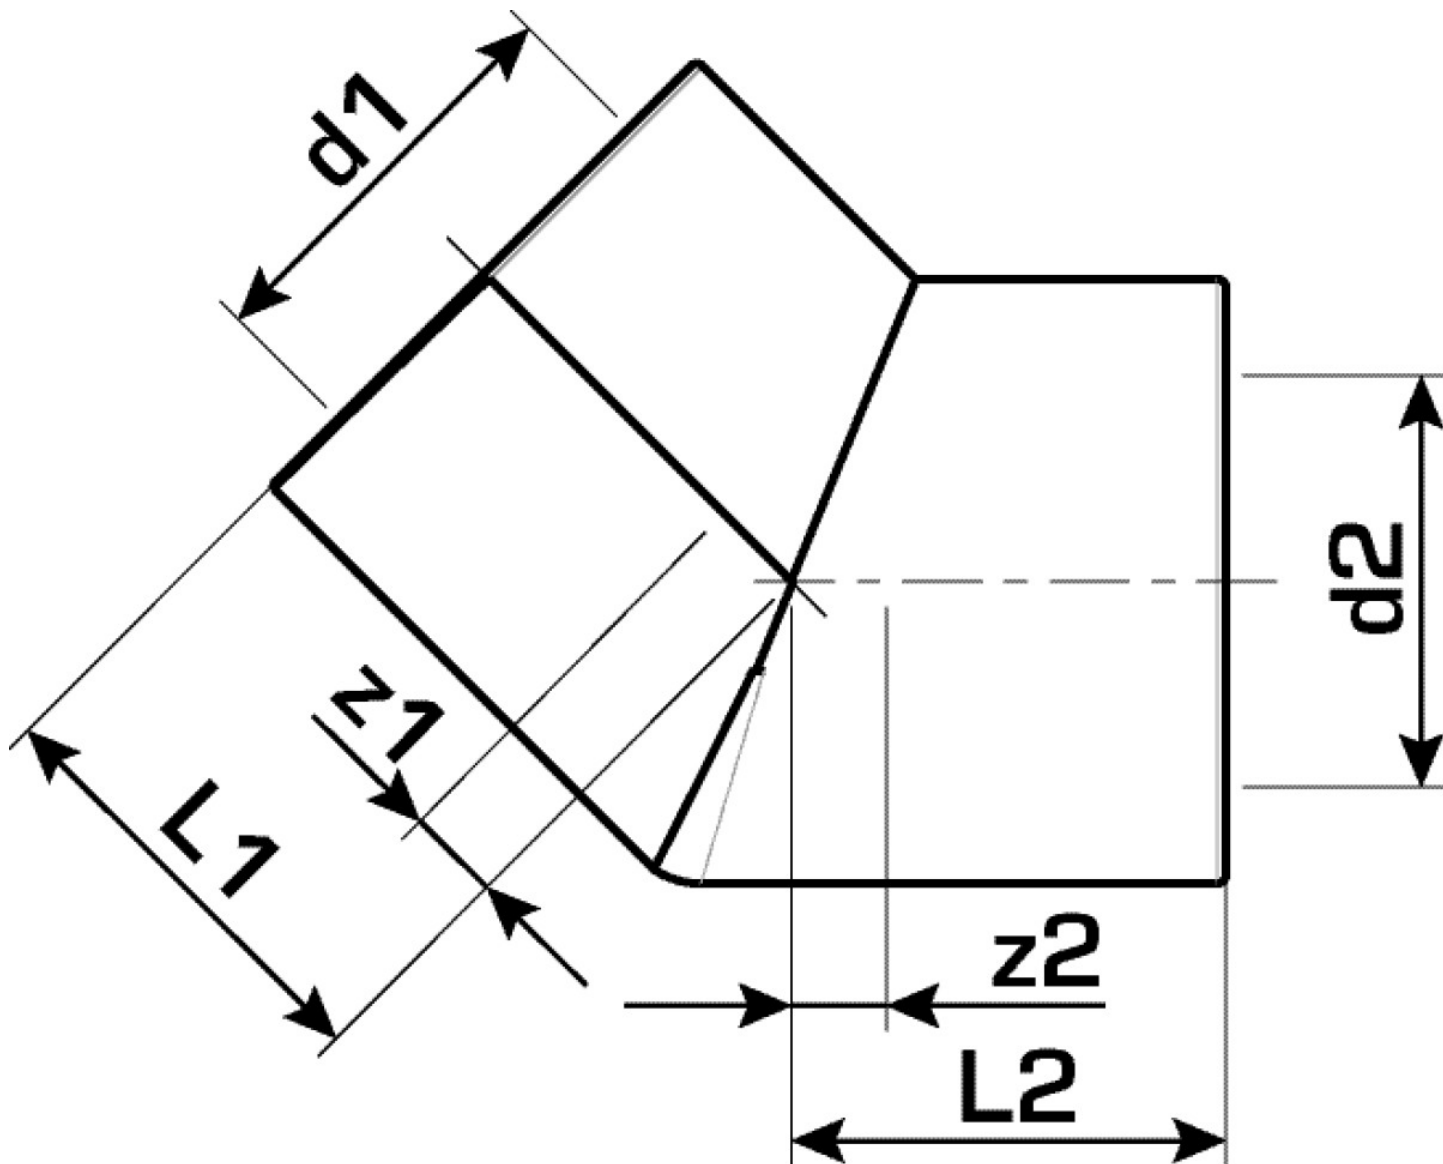

KELEN PP-RCT

KE70 KELEN PP-RCT 45°-os könyök 125

2515601

Felhasználási terület

KELEN PP-RCT polifúziós hegesztőidom, csövek és azonos anyagú idomok összekötése a keresztmetszet szűkítése nélkül

Engedélyek:

Specifikáció

Termékinformációk

| | |
|---------------|------------------------|
| Csatlakozás 1 | Kunststoffschweißmuffe |
| Csatlakozás 2 | Kunststoffschweißmuffe |
| Kivitel | 1-teilig |
| Forma | Bogen |
| Szög | 45 ° |

Termékinformációk

| | |
|--------------|----------------------------|
| VPE1 | 1,00 SA1 |
| Tömeg | 1,426 KGM |
| Szöveg | KELEN PP-RCT 45°-os könyök |
| BELS? | 39174000 |
| Áruf?csoport | KELEN |
| Áruf?csoport | KELEN m?anyag idomok |
| Kód | KE70 |

| Cikkszám | Rajz | d1 mm | d2 mm |
|----------|------|-------|-------|
| 2515601 | 125 | 125 | 125 |