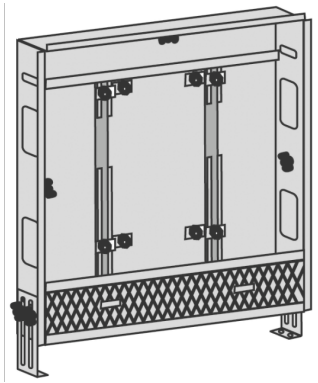

KELOX_{FB}

KM570 KELOX univerzális elosztószekrény-test 1-4 H: 460mm

9000500

Felhasználási terület

Szendimir-horganyzott univerzális acéllemez szekrény, csatlakoztatható alulról és oldalról is, állítható magasságú lábak, utólag felszerelhető, szabadon szerelt vagy süllyesztett takaróelemmel. Az osztó-gyűjtő leágazások száma a KM590E és a KMP590M KELOX FB osztó-gyűjtőkhöz igazodik. Vakolattakaró a szekrény alatt, szélesség: max. 120mm. Szekrénymélység: 75 mm. Beépítési magasság: 600 mm a kész padlótól.

Specifikáció

Termékinformációk	
VPE1	1,00 KT1
VPE2	53,00 PAL
Tömeg	6,000 KGM
Szöveg	KELOX univerzális elosztószekrény-test
BELS?	84818099
Kód	KM570

Cikkszám	Rajz	t mm
9000500	1-4 H: 460mm	75