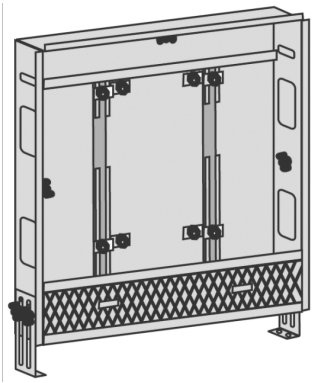

KELOX_{FB}

KM570 KELOX univerzális elosztószekrény-test
Spec. méret H.: 1150mm

9000800

Felhasználási terület

Szendimir-horganyzott univerzális acéllemez szekrény, csatlakoztatható alulról és oldalról is, állítható magasságú lábak, utólag felszerelhető, szabadon szerelt vagy süllyesztett takaróelemmel. Az osztó-gyűjtő leágazások száma a KM590E és a KMP590M KELOX FB osztó-gyűjtőkhöz igazodik. Vakolattakaró a szekrény alatt, szélesség: max. 120mm
Szekrénymélység: 75 mm
Beépítési magasság: 600 mm a kész padlótól

Specifikáció

Termékinformációk

VPE1	1,00 KT1
Tömeg	12,500 KGM
Szöveg	KELOX univerzális elosztószekrény-test
BELS?	84818099
Kód	KM570

Cikkszám	Rajz	t mm
9000800	Spec. méret H.: 1150mm	75