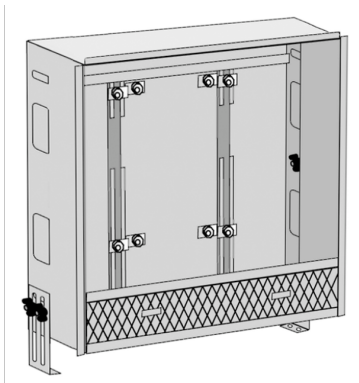

KELOX_{FB}

KM570F KELOX elosztószekrény-test 110 1-4 H: 460mm

9000510

Felhasználási terület

Szendimir-horganyzott univerzális acéllemez szekrény, csatlakoztatható alulról és oldalról is, állítható magasságú lábak, utólag felszerelhető, szabadon szerelt vagy süllyesztett takaróelemmel. Alkalmas a KM651 KELOX FB fixérték-szabályozó készlet beépítésére. Helykihagyás a KM593E egyenes vagy 90°-os csatlakozógarnitúráknak, valamint a KM591E 90°-os könyökidomnak. Az osztógyűjtő leágazások száma a KM590E és a KMP590M KELOX FB sárgaréz osztógyűjtőkhöz igazodik

Vakolattakaró a szekrény alatt, szélesség: 120 mm

Szekrénymélység: 110mm

Beépítési magasság: 600 mm a kész padlótól

Specifikáció

Termékinformációk

VPE1	1,00 KT1
Tömeg	6,300 KGM
Szöveg	KELOX elosztószekrény-test 110
BELS?	84818099
Kód	KM570F