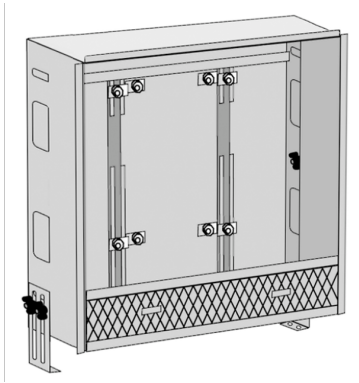

# KELOX<sub>FB</sub>

KM570F KELOX elosztószekrény-test 110 5-8 H:  
690mm

9000610

## Felhasználási terület

Szendimir-horganyzott univerzális acéllemez szekrény, csatlakoztatható alulról és oldalról is, állítható magasságú lábak, utólag felszerelhető, szabadon szerelt vagy süllyesztett takaróelemmel. Alkalmas a KM651 KELOX FB fixérték-szabályozó készlet beépítésére. Helykihagyás a KM593E egyenes vagy 90°-os csatlakozógarnitúráknak, valamint a KM591E 90°-os könyökidomnak. Az osztógyűjtő leágazások száma a KM590E és a KMP590M KELOX FB sárgaréz osztógyűjtőkhöz igazodik

Vakolattakaró a szekrény alatt, szélesség: 120 mm

Szekrénymélység: 110mm

Beépítési magasság: 600 mm a kész padlótól

## Termékinformációk

VPE1	1,00 KT1
Tömeg	8,150 KGM
Szöveg	KELOX elosztószekrény-test 110
BELS?	84818099
Kód	KM570F

Cikkszám	Rajz	t mm
9000610	5-8 H: 690mm	110

**KE KELIT GmbH**

A 4020 Linz, Ignaz-Mayer-Straße 17, Austria, Europe