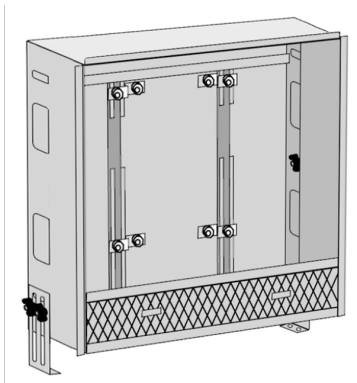

# KELOX<sub>FB</sub>

KM570F KELOX elosztószekrény-test 110 9-12

H: 840mm

9000710

## Felhasználási terület

Szendimir-horganyzott univerzális acéllemez szekrény, csatlakoztatható alulról és oldalról is, állítható magasságú lábak, utólag felszerelhető, szabadon szerelt vagy süllyesztett takaróelemmel. Alkalmos a KM651 KELOX FB fixérték-szabályozó készlet beépítésére. Helykihagyás a KM593E egyenes vagy 90°-os csatlakozógarnitúráknak, valamint a KM591E 90°-os könyökidomnak. Az osztógyűjtő leágazások száma a KM590E és a KMP590M KELOX FB sárgaréz osztógyűjtőkhöz igazodik

Vakolattakaró a szekrény alatt, szélesség: 120 mm

Szekrénymélység: 110mm

Beépítési magasság: 600 mm a kész padlótól

## Termékinformációk

VPE1	1,00 KT1
Tömeg	10,100 KGM
Szöveg	KELOX elosztószekrény-test 110
BELS?	84818099
Kód	KM570F

Cikkszám	Rajz	t mm
9000710	9-12 H: 840mm	110

**KE KELIT GmbH**

A 4020 Linz, Ignaz-Mayer-Straße 17, Austria, Europe