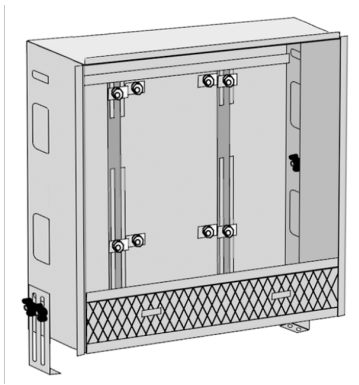

# KELOX<sub>FB</sub>

KM570F KELOX elosztószekrény-test 110 Spec.  
méret H.: 1150mm

9000810

## Felhasználási terület

Szendimir-horganyzott univerzális acéllemez szekrény, csatlakoztatható alulról és oldalról is, állítható magasságú lábak, utólag felszerelhető, szabadon szerelt vagy süllyesztett takaróelemmel. Alkalmas a KM651 KELOX FB fixérték-szabályozó készlet beépítésére. Helykihagyás a KM593E egyenes vagy 90°-os csatlakozógarnitúráknak, valamint a KM591E 90°-os könyökidomnak. Az osztógyűjtő leágazások száma a KM590E és a KMP590M KELOX FB sárgaréz osztógyűjtőkhöz igazodik

Vakolattakaró a szekrény alatt, szélesség: 120 mm

Szekrénymélység: 110mm

Beépítési magasság: 600 mm a kész padlótól

## Termékinformációk

VPE1	1,00 KT1
Tömeg	12,950 KGM
Szöveg	KELOX elosztószekrény-test 110
BELS?	84818099
Kód	KM570F

Cikkszám	Rajz	t mm
9000810	Spec. méret H.: 1150mm	110

**KE KELIT GmbH**

A 4020 Linz, Ignaz-Mayer-Straße 17, Austria, Europe