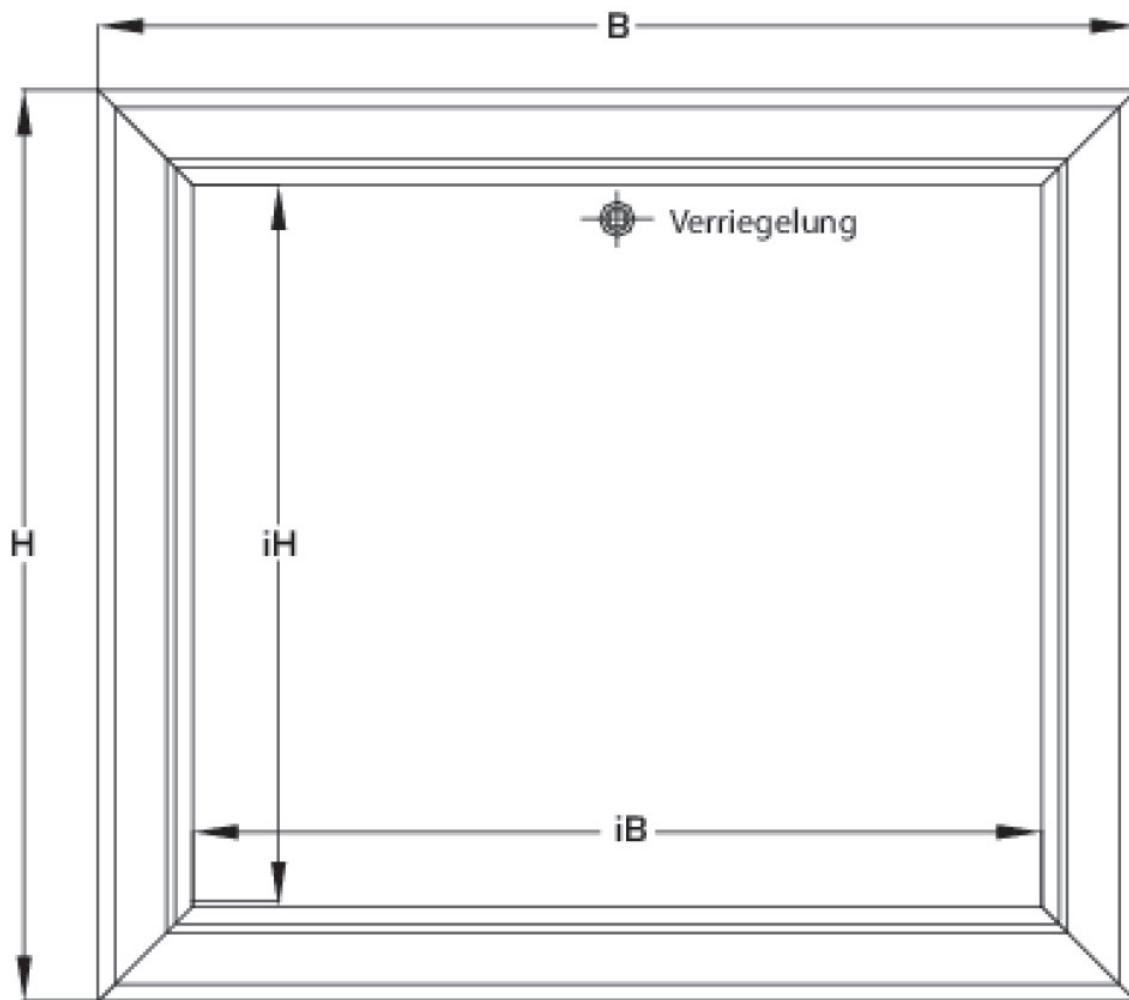

KELOX_{FB}

KELOX UP visible part 1-4 L: 530mm

9000550

Felhasználási terület

Sendzimir-galvanised lockable front door and frame, powder-coated, can be retrofitted with cylinder lock

Colour: white (RAL 9016)

Height: 530mm

Screed modesty panel, powder-coated (RAL 9016)

Length: coordinated with cabinet length

Height: 135mm

Specifikáció

Termékinformációk

Szín

White

Termékinformációk

Szöveg

KELOX UP visible part

Symbolgrafik UP-Sichtteil

Symbolgrafik Sichtblende