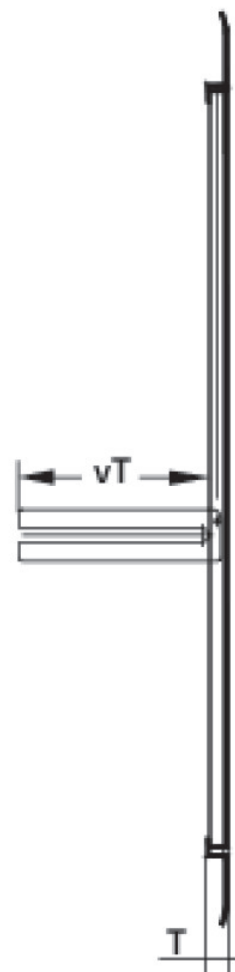

KELOX_{FB}

KELOX UP visible part 1-4 L: 530mm

9000550

Felhasználási terület

Sendzimir-galvanised lockable front door and frame, powder-coated, can be retrofitted with cylinder lock

Colour: white (RAL 9016)

Height: 530mm

Screed modesty panel, powder-coated (RAL 9016)

Length: coordinated with cabinet length

Height: 135mm

Specifikáció

Termékinformációk

Szín

White

Termékinformációk

Szöveg

KELOX UP visible part

Symbolgrafik UP-Sichtteil

Symbolgrafik Sichtblende