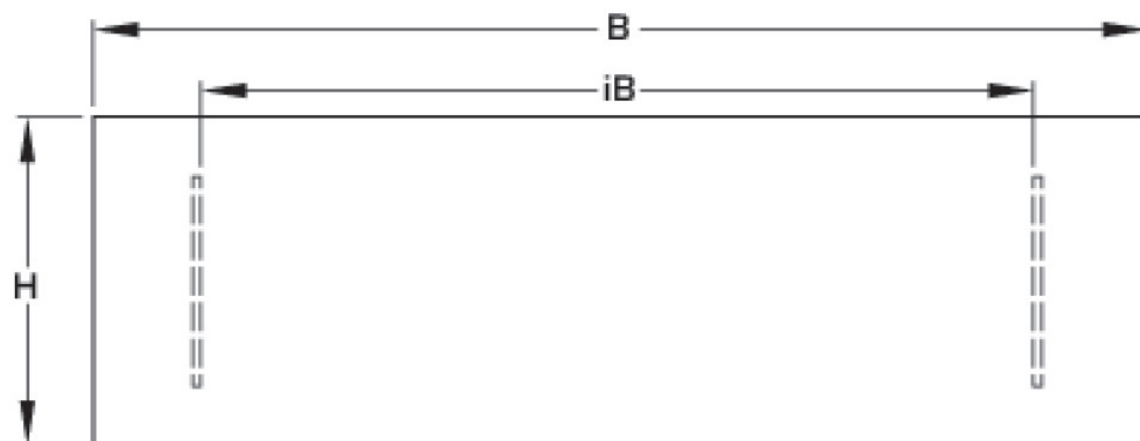

KELOX_{FB}

KELOX UP visible part 1-4 L: 530mm

9000550

Felhasználási terület

Sendzimir-galvanised lockable front door and frame, powder-coated, can be retrofitted with cylinder lock

Colour: white (RAL 9016)

Height: 530mm

Screed modesty panel, powder-coated (RAL 9016)

Length: coordinated with cabinet length

Height: 135mm

Specifikáció

Termékinformációk

Szín

White

Termékinformációk

Szöveg

KELOX UP visible part

Symbolgrafik UP-Sichtteil

Symbolgrafik Sichtblende