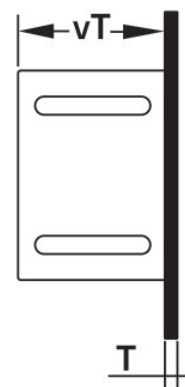

Mélység: 530mm

Specifikáció

Termékinformációk

Szín	9010
------	------

Termékinformációk

VPE1	1,00 KT1
------	----------

VPE2	86,00 PAL
------	-----------

Tömeg	4,600 KGM
-------	-----------

Szöveg	KELOX süllyesztett takaróelem
--------	-------------------------------

BELS?	84818099
-------	----------

Kód	KM571
-----	-------

Symbolgrafik UP-Sichtteil

Symbolgrafik Sichtblende

Cikkszám	Rajz	t mm
9000650	5-8 H: 760mm	20