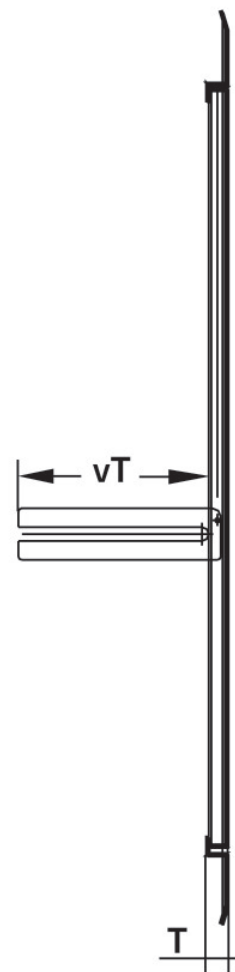

KELOX_{FB}

KM571 KELOX süllyesztett takaróelem 5-8 H:
760mm

9000650

Felhasználási terület

Sendzimir-horganyzott, lezárható elülső ajtók és keretek, porfestett, hengerzárral utólag felszerelhető

Szín: fehér (RAL 9016)

Mélység: 530mm

Specifikáció

Termékinformációk

Szín	9010
------	------

Termékinformációk

VPE1	1,00 KT1
------	----------

VPE2	86,00 PAL
------	-----------

Tömeg	4,600 KGM
-------	-----------

Szöveg	KELOX süllyesztett takaróelem
--------	-------------------------------

BELS?	84818099
-------	----------

Kód	KM571
-----	-------

Symbolgrafik UP-Sichtteil

Symbolgrafik Sichtblende

Cikkszám	Rajz	t mm
9000650	5-8 H: 760mm	20