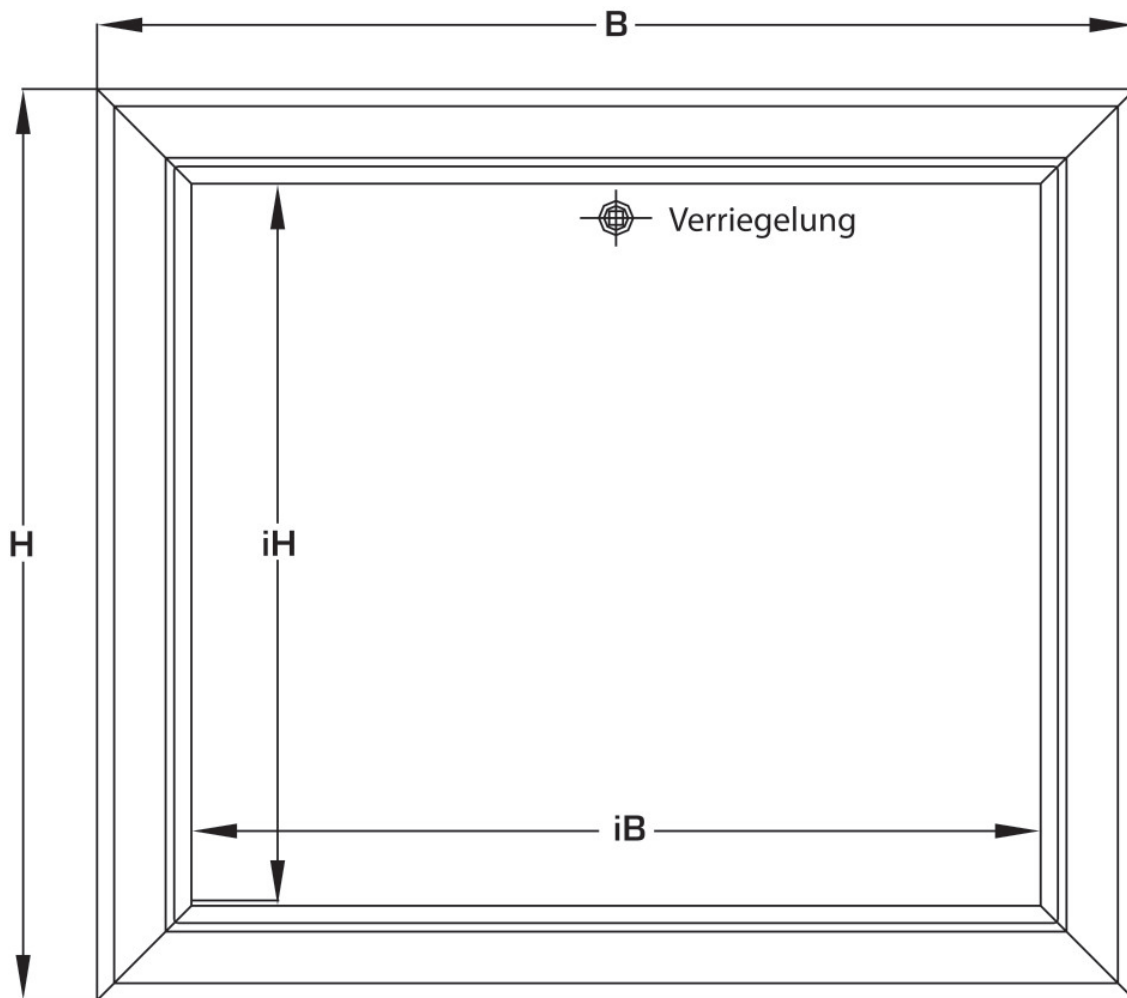

KELOX_{FB}

KM571 KELOX süllyesztett takaróelem 5-8 H:
760mm

9000650

Felhasználási terület

Sendzimir-horganyzott, lezárható elülső ajtók és keretek, porfestett, hengerzárral utólag felszerelhető

Szín: fehér (RAL 9016)

Mélység: 530mm

Specifikáció

Termékinformációk

Szín	9010
------	------

Termékinformációk

VPE1	1,00 KT1
------	----------

VPE2	86,00 PAL
------	-----------

Tömeg	4,600 KGM
-------	-----------

Szöveg	KELOX süllyesztett takaróelem
--------	-------------------------------

BELS?	84818099
-------	----------

Kód	KM571
-----	-------

Symbolgrafik UP-Sichtteil

Symbolgrafik Sichtblende

Cikkszám	Rajz	t mm
9000650	5-8 H: 760mm	20