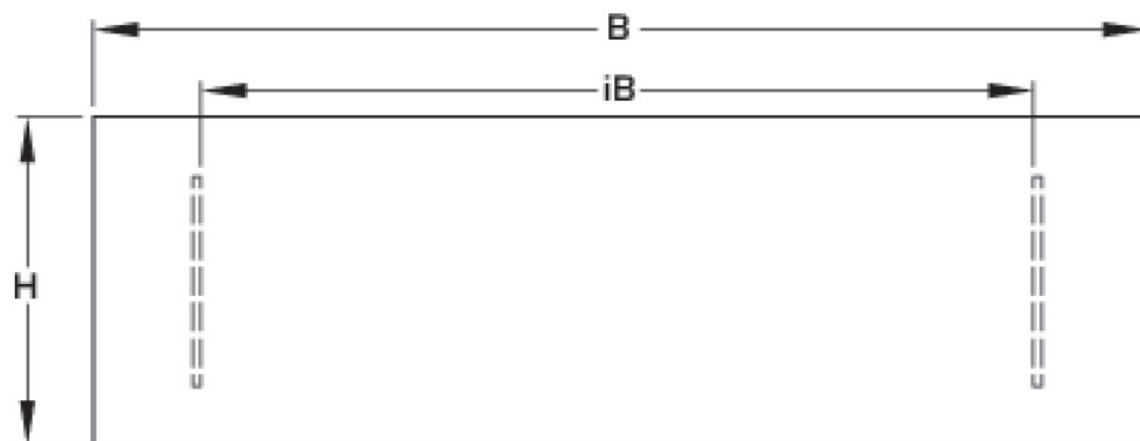

KELOX_{FB}

KELOX UP visible part 5-8 L: 760mm

9000650

Felhasználási terület

Sendzimir-galvanised lockable front door and frame, powder-coated, can be retrofitted with cylinder lock

Colour: white (RAL 9016)

Height: 530mm

Screed modesty panel, powder-coated (RAL 9016)

Length: coordinated with cabinet length

Height: 135mm

Specifikáció

Termékinformációk

Szín

White

Termékinformációk

Szöveg

KELOX UP visible part

Symbolgrafik UP-Sichtteil

Symbolgrafik Sichtblende