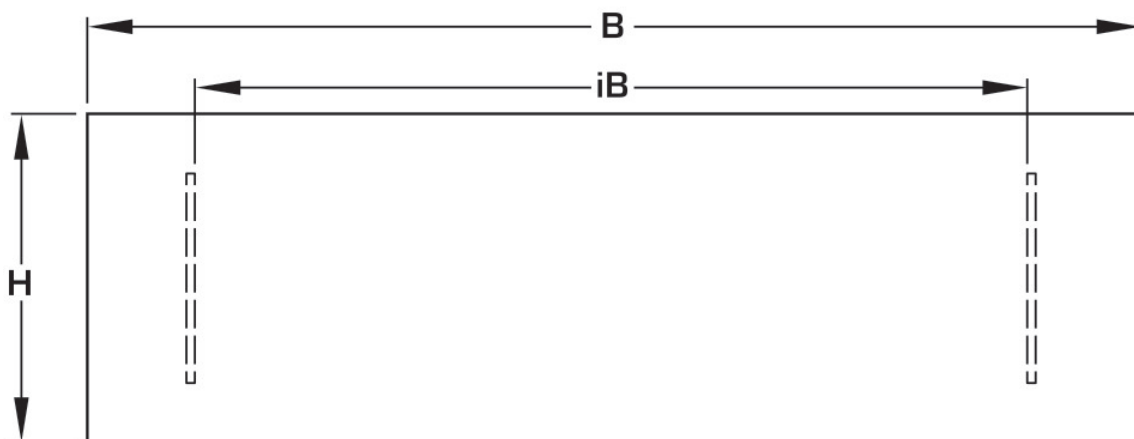

Mélység: 530mm

Specifikáció

Termékinformációk

Szín	9010
------	------

Termékinformációk

VPE1	1,00 KT1
------	----------

VPE2	86,00 PAL
------	-----------

Tömeg	4,600 KGM
-------	-----------

Szöveg	KELOX süllyesztett takaróelem
--------	-------------------------------

BELS?	84818099
-------	----------

Kód	KM571
-----	-------

Symbolgrafik UP-Sichtteil

Symbolgrafik Sichtblende

Cikkszám	Rajz	t mm
9000650	5-8 H: 760mm	20