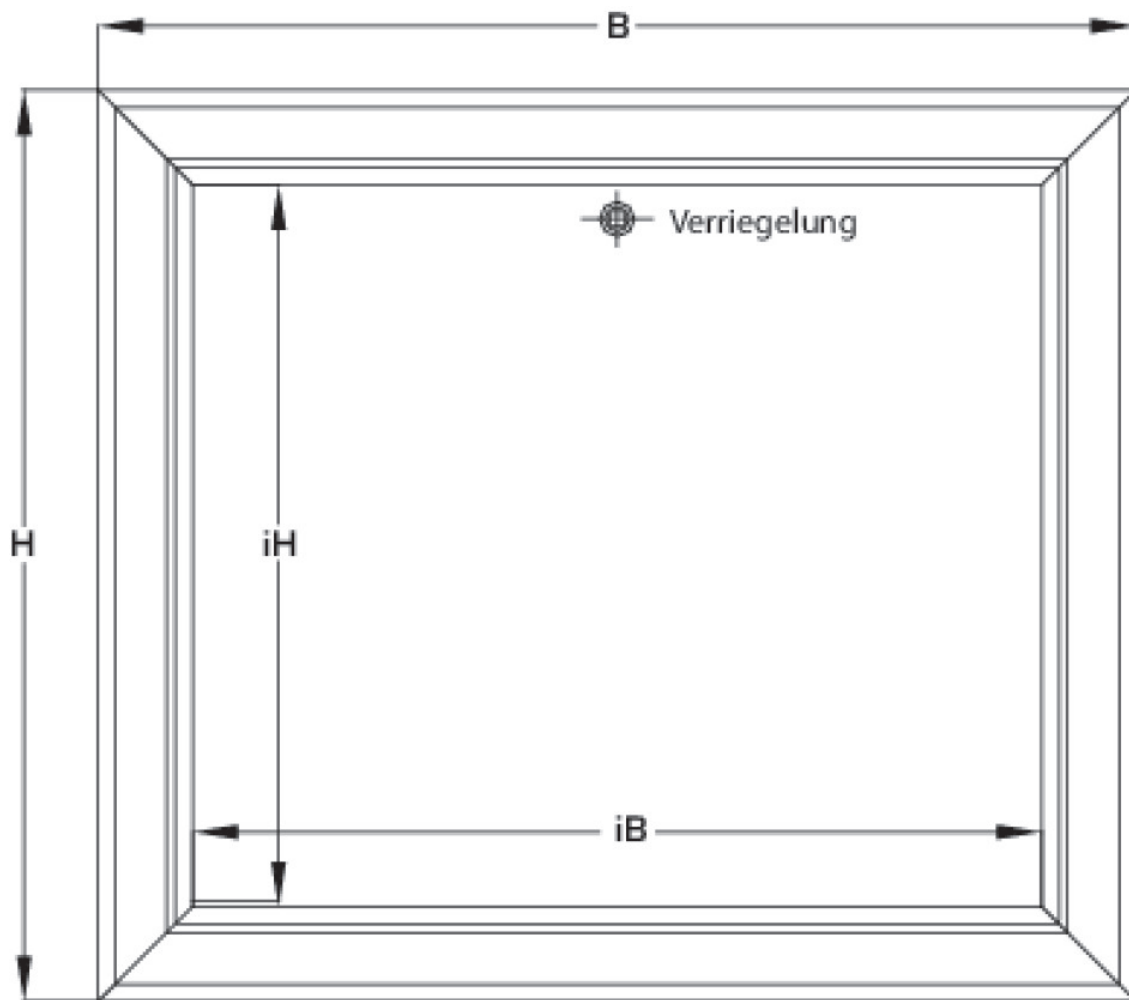

KELOX_{FB}

KELOX UP visible part 5-8 L: 760mm

9000650

Felhasználási terület

Sendzimir-galvanised lockable front door and frame, powder-coated, can be retrofitted with cylinder lock

Colour: white (RAL 9016)

Height: 530mm

Screed modesty panel, powder-coated (RAL 9016)

Length: coordinated with cabinet length

Height: 135mm

Specifikáció

Termékinformációk

Szín

White

Termékinformációk

Szöveg

KELOX UP visible part

Symbolgrafik UP-Sichtteil

Symbolgrafik Sichtblende