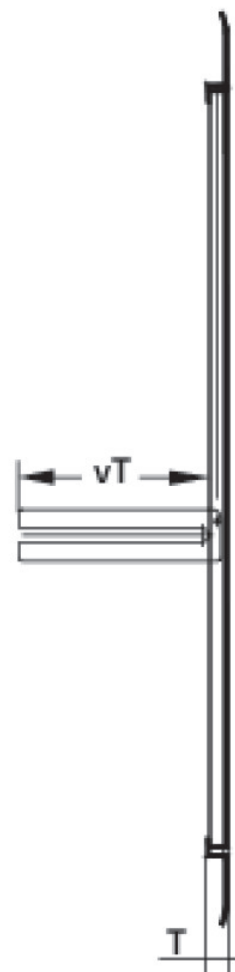

KELOX_{FB}

KELOX UP visible part 5-8 L: 760mm

9000650

Felhasználási terület

Sendzimir-galvanised lockable front door and frame, powder-coated, can be retrofitted with cylinder lock

Colour: white (RAL 9016)

Height: 530mm

Screed modesty panel, powder-coated (RAL 9016)

Length: coordinated with cabinet length

Height: 135mm

Specifikáció

Termékinformációk

Szín

White

Termékinformációk

Szöveg

KELOX UP visible part

Symbolgrafik UP-Sichtteil

Symbolgrafik Sichtblende