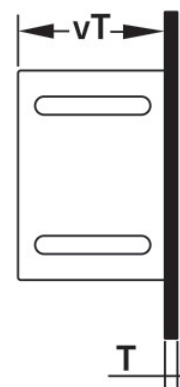

KELOX_{FB}

KM571 KELOX süllyesztett takaróelem 9-12 H:
910mm

9000750

Felhasználási terület

Sendzimir-horganyzott, lezárható elülső ajtók és keretek, porfestett, hengerzárral utólag felszerelhet?

Szín: fehér (RAL 9016)

Mélység: 530mm

Specifikáció

Termékinformációk

Szín	9010
------	------

Termékinformációk

VPE1	1,00 KT1
------	----------

VPE2	50,00 PAL
------	-----------

Tömeg	7,700 KGM
-------	-----------

Szöveg	KELOX süllyesztett takaróelem
--------	-------------------------------

BELS?	84818099
-------	----------

Kód	KM571
-----	-------

Symbolgrafik UP-Sichtteil

Symbolgrafik Sichtblende

Cikkszám	Rajz	t mm
9000750	9-12 H: 910mm	20