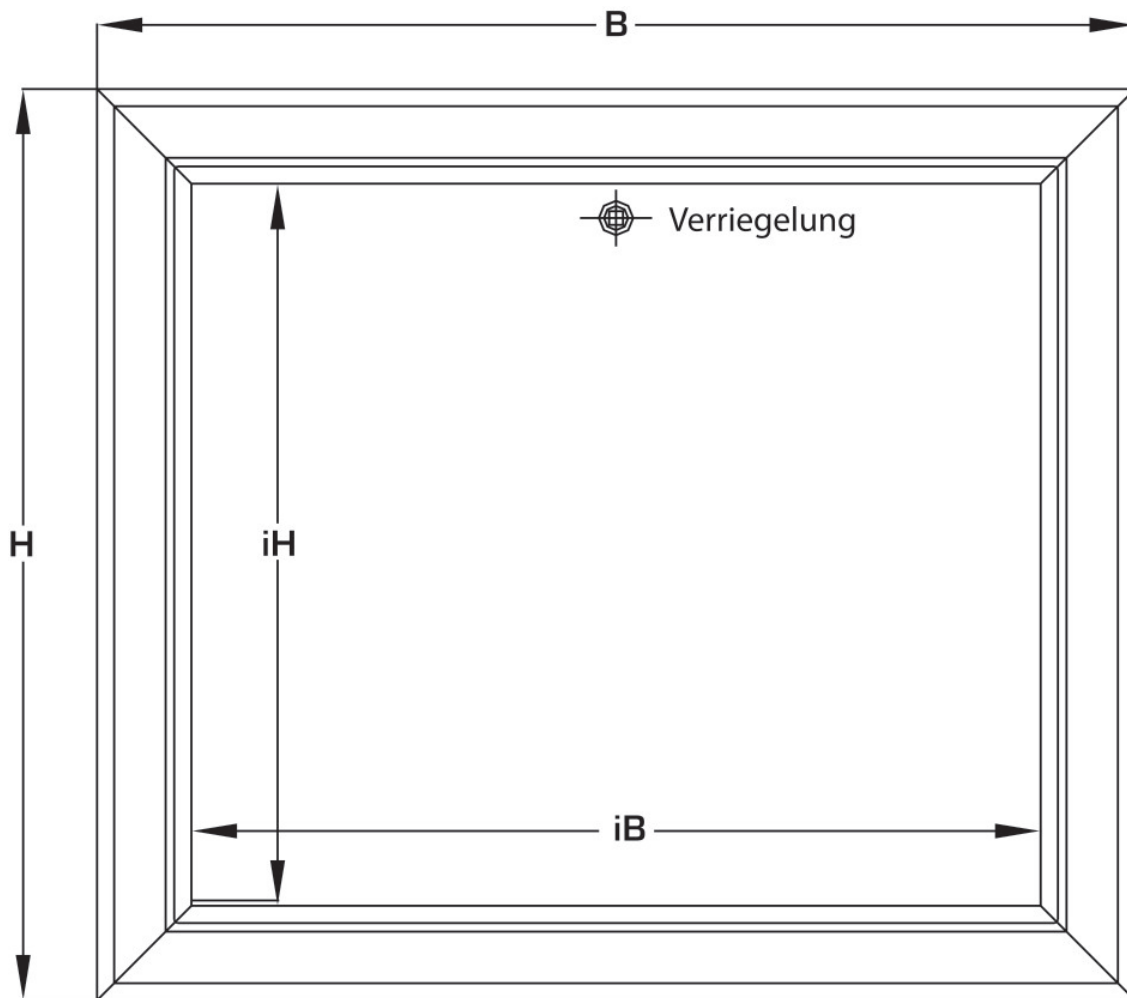

KELOX_{FB}

KM571 KELOX süllyesztett takaróelem 9-12 H:
910mm

9000750

Felhasználási terület

Sendzimir-horganyzott, lezárható elülső ajtók és keretek, porfestett, hengerzárral utólag felszerelhet?

Szín: fehér (RAL 9016)

Mélység: 530mm

Specifikáció

Termékinformációk

Szín	9010
------	------

Termékinformációk

VPE1	1,00 KT1
------	----------

VPE2	50,00 PAL
------	-----------

Tömeg	7,700 KGM
-------	-----------

Szöveg	KELOX süllyesztett takaróelem
--------	-------------------------------

BELS?	84818099
-------	----------

Kód	KM571
-----	-------

Symbolgrafik UP-Sichtteil

Symbolgrafik Sichtblende

Cikkszám	Rajz	t mm
9000750	9-12 H: 910mm	20