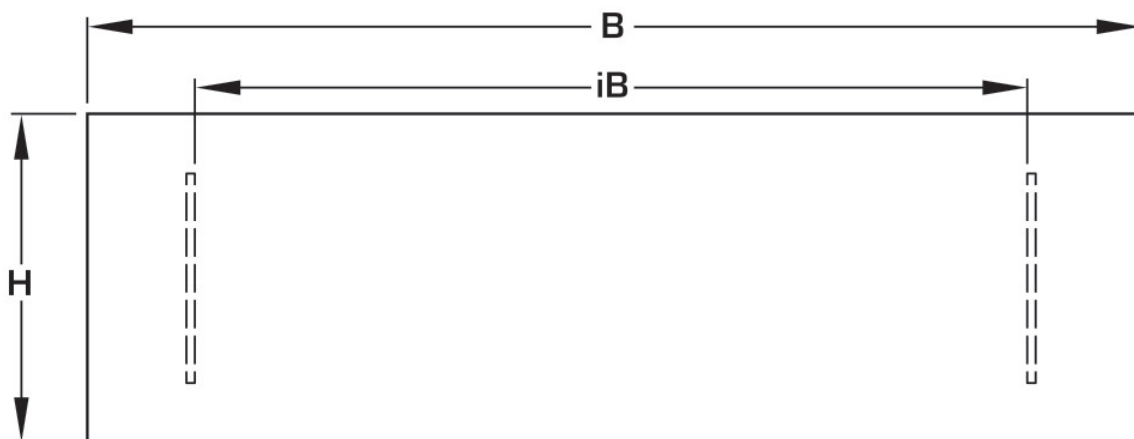

Mélység: 530mm

Specifikáció

Termékinformációk

Szín	9010
------	------

Termékinformációk

VPE1	1,00 KT1
------	----------

VPE2	50,00 PAL
------	-----------

Tömeg	7,700 KGM
-------	-----------

Szöveg	KELOX süllyesztett takaróelem
--------	-------------------------------

BELS?	84818099
-------	----------

Kód	KM571
-----	-------

Symbolgrafik UP-Sichtteil

Symbolgrafik Sichtblende

Cikkszám	Rajz	t mm
9000750	9-12 H: 910mm	20