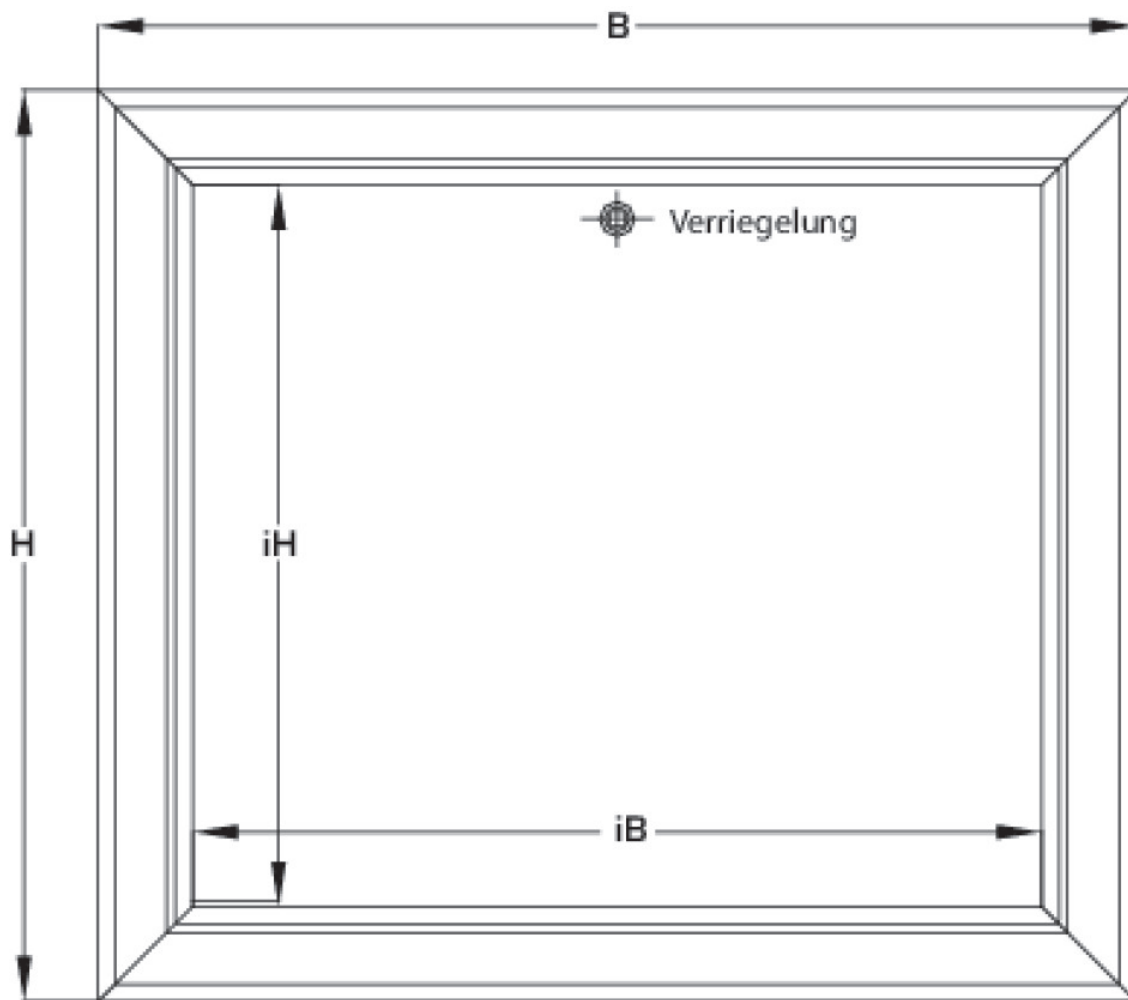

KELOX_{FB}

KELOX UP visible part 9-12 L: 910mm

9000750

Felhasználási terület

Sendzimir-galvanised lockable front door and frame, powder-coated, can be retrofitted with cylinder lock

Colour: white (RAL 9016)

Height: 530mm

Screed modesty panel, powder-coated (RAL 9016)

Length: coordinated with cabinet length

Height: 135mm

Specifikáció

Termékinformációk

Szín

White

Termékinformációk

Szöveg

KELOX UP visible part

Symbolgrafik UP-Sichtteil

Symbolgrafik Sichtblende