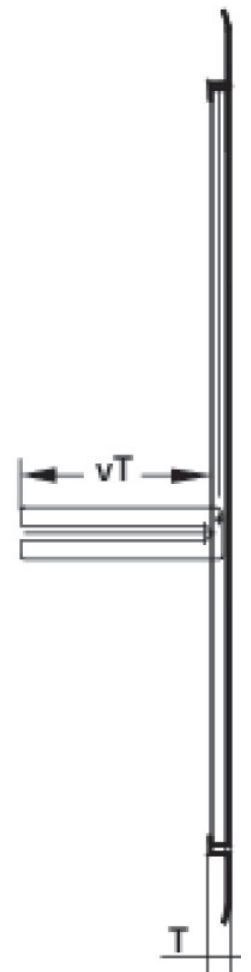

KELOX_{FB}

KELOX UP visible part 9-12 L: 910mm

9000750

Felhasználási terület

Sendzimir-galvanised lockable front door and frame, powder-coated, can be retrofitted with cylinder lock

Colour: white (RAL 9016)

Height: 530mm

Screed modesty panel, powder-coated (RAL 9016)

Length: coordinated with cabinet length

Height: 135mm

Specifikáció

Termékinformációk

Szín

White

Termékinformációk

Szöveg

KELOX UP visible part

Symbolgrafik UP-Sichtteil

Symbolgrafik Sichtblende