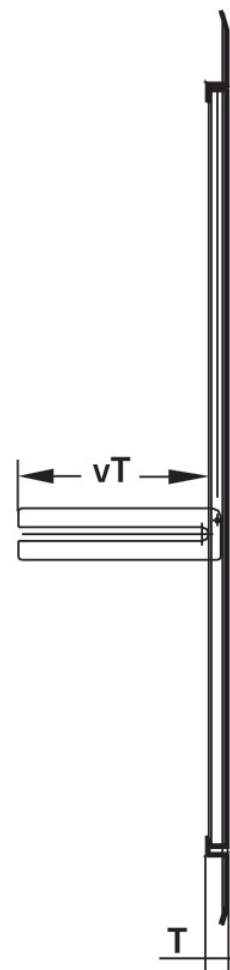

KELOX_{FB}

KM571 KELOX süllyesztett takaróelem 9-12 H:
910mm

9000750

Felhasználási terület

Sendzimir-horganyzott, lezárható elülső ajtók és keretek, porfestett, hengerzárral utólag felszerelhet?

Szín: fehér (RAL 9016)

Mélység: 530mm

Specifikáció

Termékinformációk

Szín	9010
------	------

Termékinformációk

VPE1	1,00 KT1
------	----------

VPE2	50,00 PAL
------	-----------

Tömeg	7,700 KGM
-------	-----------

Szöveg	KELOX süllyesztett takaróelem
--------	-------------------------------

BELS?	84818099
-------	----------

Kód	KM571
-----	-------

Symbolgrafik UP-Sichtteil

Symbolgrafik Sichtblende

Cikkszám	Rajz	t mm
9000750	9-12 H: 910mm	20