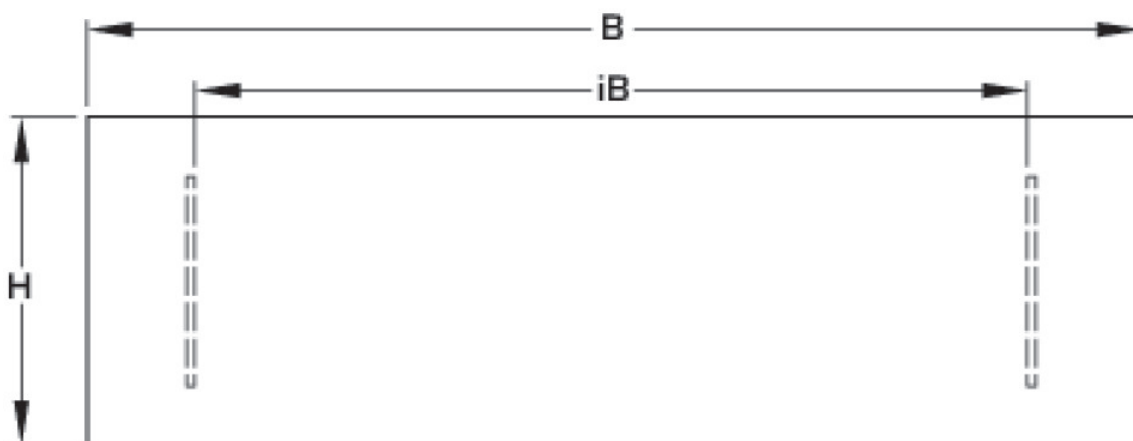

KELOX_{FB}

KELOX UP visible part 9-12 L: 910mm

9000750

Felhasználási terület

Sendzimir-galvanised lockable front door and frame, powder-coated, can be retrofitted with cylinder lock

Colour: white (RAL 9016)

Height: 530mm

Screed modesty panel, powder-coated (RAL 9016)

Length: coordinated with cabinet length

Height: 135mm

Specifikáció

Termékinformációk

Szín

White

Termékinformációk

Szöveg

KELOX UP visible part

Symbolgrafik UP-Sichtteil

Symbolgrafik Sichtblende