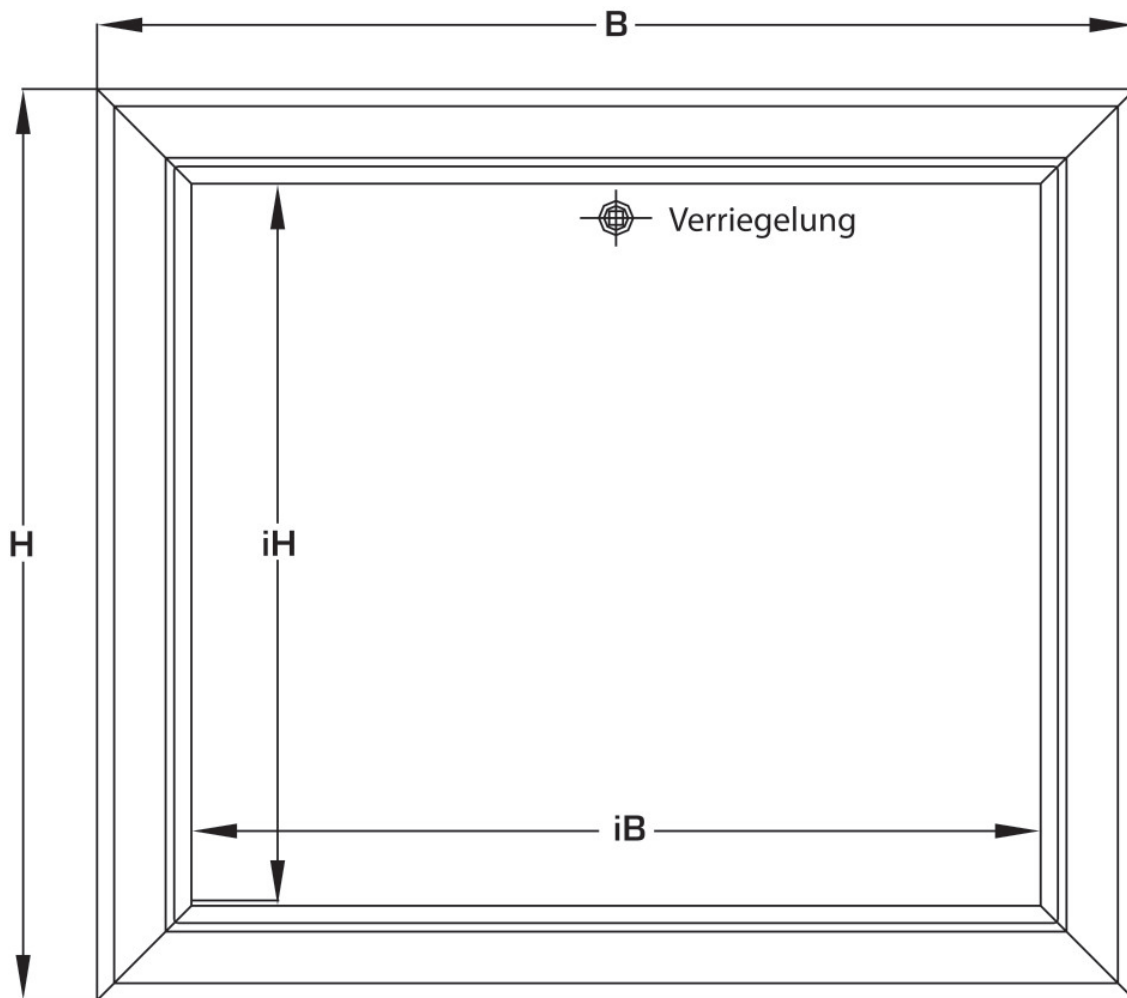

KELOX_{FB}

KM571 KELOX süllyesztett takaróelem Spec.
méret H.: 1220mm

9000850

Felhasználási terület

Sendzimir-horganyzott, lezárható elüls? ajtók és keretek, porfestett, hengerzárral utólag felszerelhet?

Szín: fehér (RAL 9016)

Mélység: 530mm

Specifikáció

Termékinformációk

Szín 9010

Termékinformációk

VPE1 1,00 KT1

Tömeg 10,200 KGM

Szöveg KELOX süllyesztett takaróelem

BELS? 84818099

Kód KM571

Symbolgrafik UP-Sichtteil

Symbolgrafik Sichtblende

Cikkszám	Rajz	t mm
9000850	Spec. méret H.: 1220mm	20

KE KELIT GmbH

A 4020 Linz, Ignaz-Mayer-Straße 17, Austria, Europe

PHONE +43 (0) 50 779 **E-MAIL** office@kekelit.com