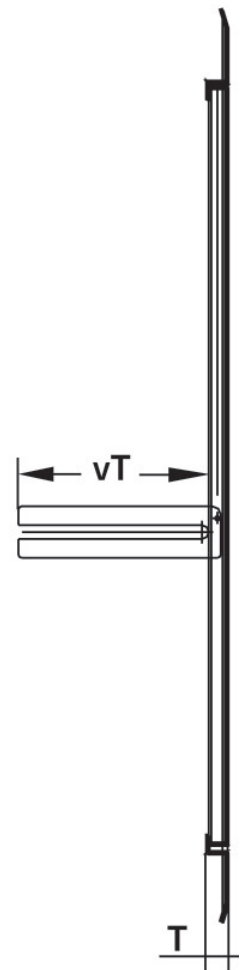

KELOX_{FB}

KM571 KELOX süllyesztett takaróelem Spec.
méret H.: 1220mm

9000850

Felhasználási terület

Sendzimir-horganyzott, lezárható elüls? ajtók és keretek, porfestett, hengerzárral utólag felszerelhet?

Szín: fehér (RAL 9016)

Mélység: 530mm

Specifikáció

Termékinformációk

Szín 9010

Termékinformációk

VPE1 1,00 KT1

Tömeg 10,200 KGM

Szöveg KELOX süllyesztett takaróelem

BELS? 84818099

Kód KM571

Symbolgrafik UP-Sichtteil

Symbolgrafik Sichtblende

Cikkszám	Rajz	t mm
9000850	Spec. méret H.: 1220mm	20

KE KELIT GmbH

A 4020 Linz, Ignaz-Mayer-Straße 17, Austria, Europe

PHONE +43 (0) 50 779 **E-MAIL** office@kekelit.com