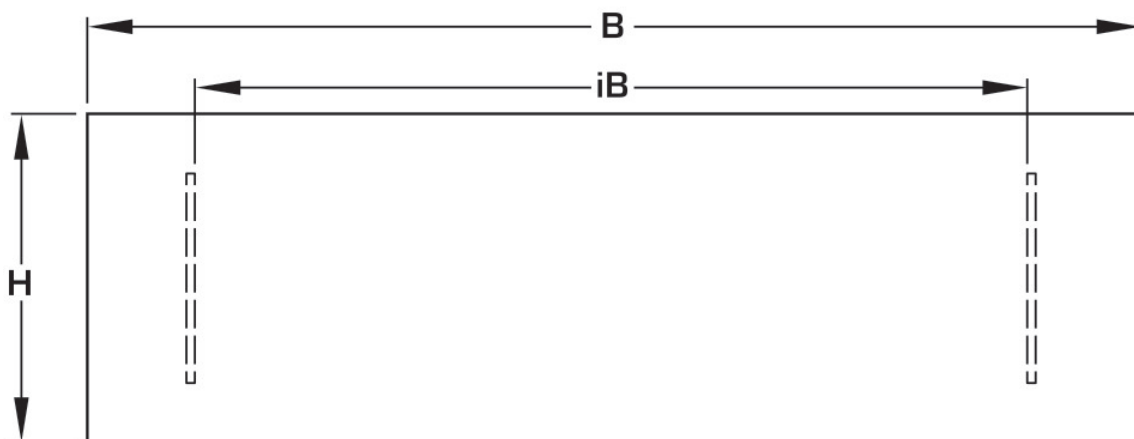

Mélység: 530mm

Specifikáció

Termékinformációk

Szín 9010

Termékinformációk

VPE1 1,00 KT1

Tömeg 10,200 KGM

Szöveg KELOX süllyesztett takaróelem

BELS? 84818099

Kód KM571

Symbolgrafik UP-Sichtteil

Symbolgrafik Sichtblende

Cikkszám	Rajz	t mm
9000850	Spec. méret H.: 1220mm	20

KE KELIT GmbH

A 4020 Linz, Ignaz-Mayer-Straße 17, Austria, Europe

PHONE +43 (0) 50 779 **E-MAIL** office@kekelit.com