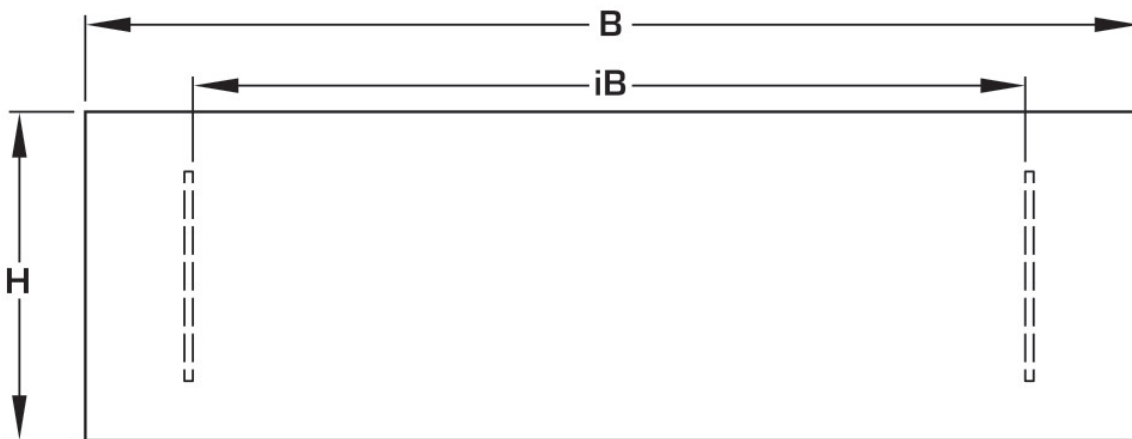

Mélység: 530mm

Specifikáció

Termékinformációk

Szín 9010

Termékinformációk

VPE1 1,00 KT1

Tömeg 10,200 KGM

Szöveg KELOX süllyesztett takaróelem

BELS? 84818099

Kód KM571

Symbolgrafik UP-Sichtteil

Symbolgrafik Sichtblende

Cikkszám	Rajz	t mm
9000850	Spec. méret H.: 1220mm	20

KE KELIT GmbH

A 4020 Linz, Ignaz-Mayer-Straße 17, Austria, Europe

PHONE +43 (0) 50 779 **E-MAIL** office@kekelit.com