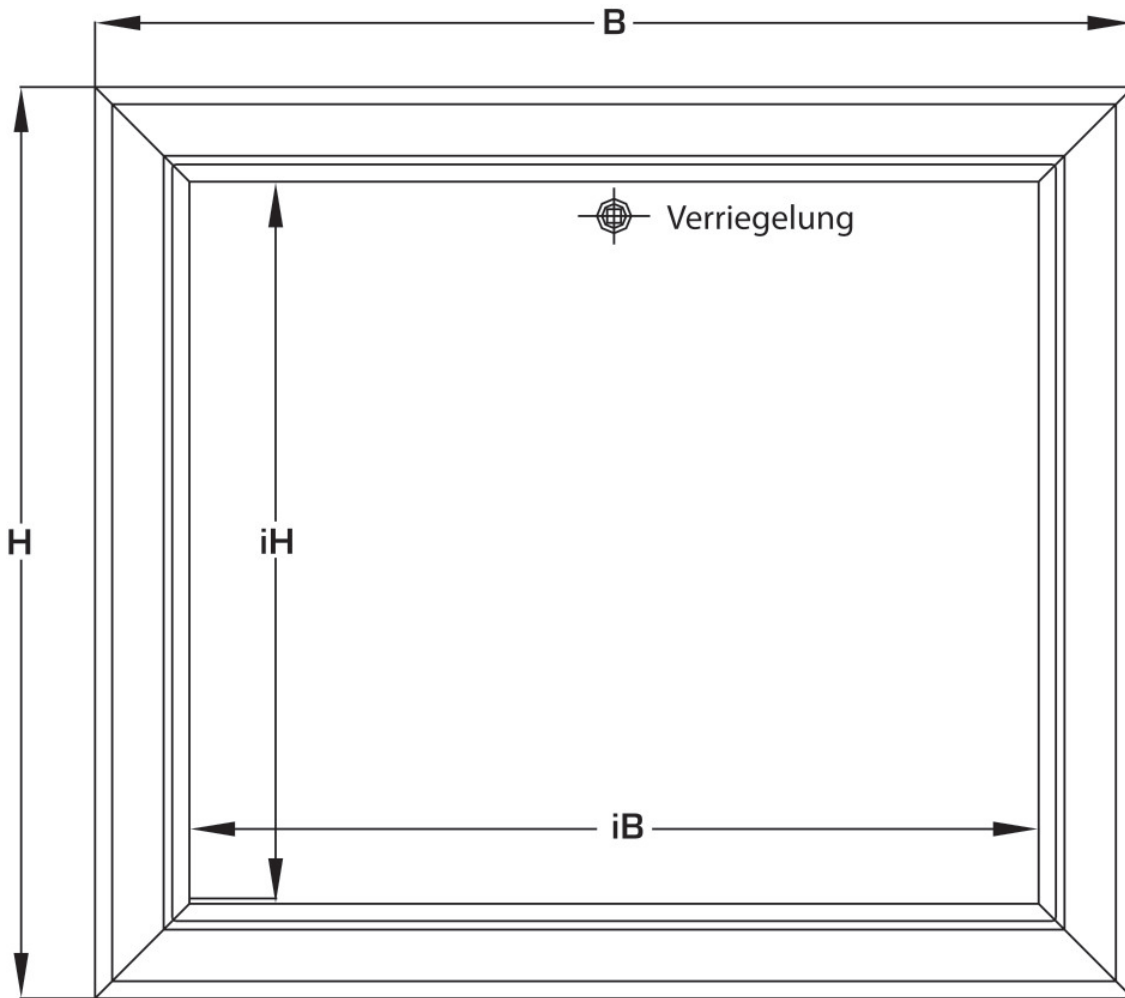

KELOX_{FB}

KM571 KELOX süllyesztett takaróelem Spec.
méret H.: 1220mm

9000850

Felhasználási terület

Sendzimir-horganyzott, lezárható elülső ajtók és keretek, porfestett, hengerzárral utólag felszerelhető

Szín: fehér (RAL 9016)

Mélység: 530mm

Specifikáció

Termékinformációk

Szín 9010

Termékinformációk

VPE1 1,00 KT1

Tömeg 10,200 KGM

Szöveg KELOX süllyesztett takaróelem

BELS? 84818099

Kód KM571

Symbolgrafik UP-Sichtteil

Symbolgrafik Sichtblende

Cikkszám	Rajz	t mm
9000850	Spec. méret H.: 1220mm	20

KE KELIT GmbH

A 4020 Linz, Ignaz-Mayer-Straße 17, Austria, Europe

PHONE +43 (0) 50 779 **E-MAIL** office@kekelit.com