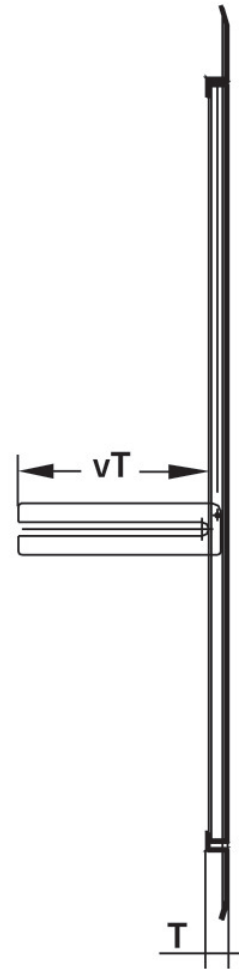

KELOX_{FB}

KM571 KELOX süllyesztett takaróelem Spec.
méret H.: 1220mm

9000850

Felhasználási terület

Sendzimir-horganyzott, lezárható elülső ajtók és keretek, porfestett, hengerzárral utólag felszerelhető

Szín: fehér (RAL 9016)

Mélység: 530mm

Specifikáció

Termékinformációk

Szín 9010

Termékinformációk

VPE1 1,00 KT1

Tömeg 10,200 KGM

Szöveg KELOX süllyesztett takaróelem

BELS? 84818099

Kód KM571

Symbolgrafik UP-Sichtteil

Symbolgrafik Sichtblende

Cikkszám	Rajz	t mm
9000850	Spec. méret H.: 1220mm	20

KE KELIT GmbH

A 4020 Linz, Ignaz-Mayer-Straße 17, Austria, Europe

PHONE +43 (0) 50 779 **E-MAIL** office@kekelit.com