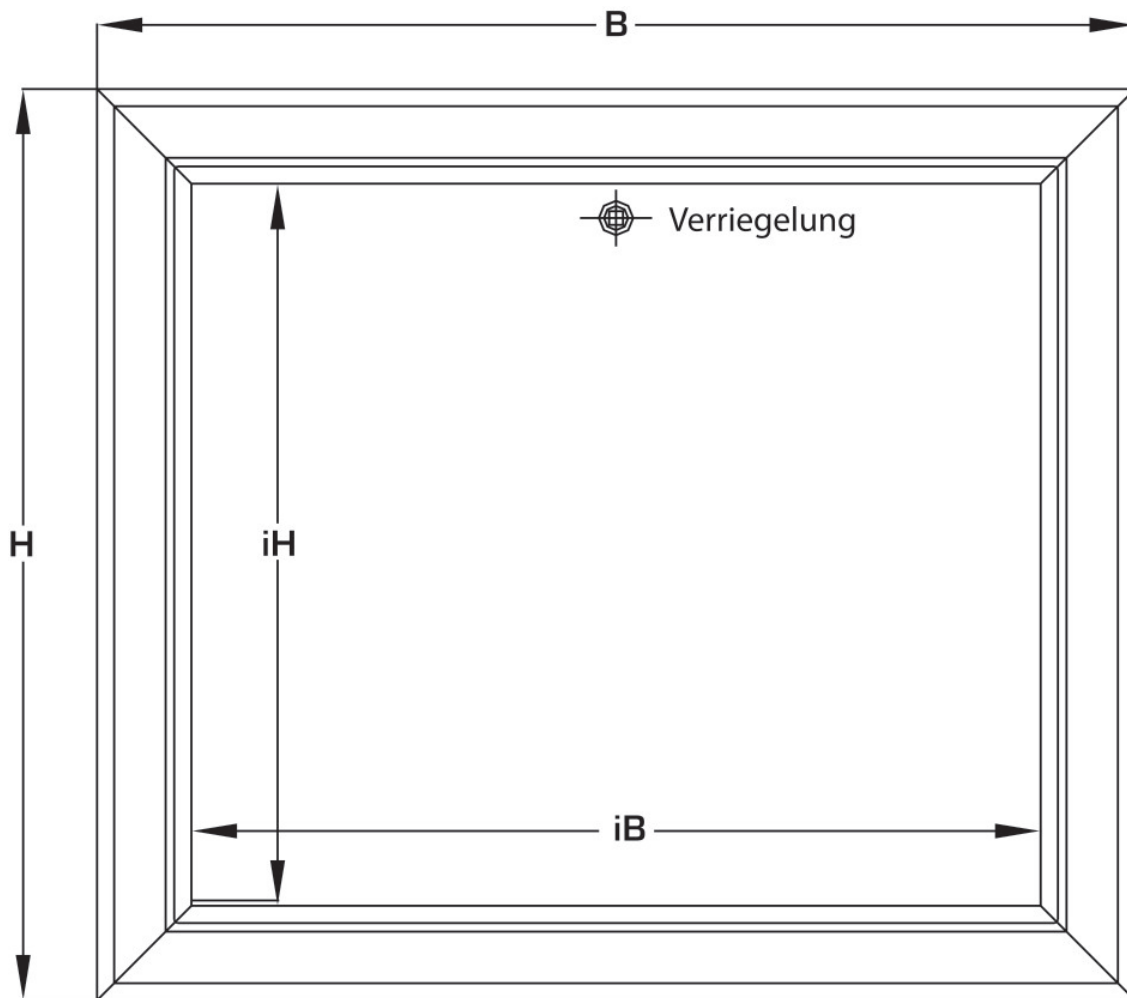

KELOX_{FB}

KM571 KELOX süllyesztett takaróelem Hengerzár

1001004

Felhasználási terület

Sendzimir-horganyzott, lezárható elülső ajtók és keretek, porfestett, hengerzárral utólag felszerelhet?

Szín: fehér (RAL 9016)

Mélység: 530mm

Specifikáció

Termékinformációk

VPE1	1,00 KT1
Tömeg	0,030 KGM
Szöveg	KELOX süllyesztett takaróelem
BELS?	83014011
Kód	KM571

Symbolgrafik UP-Sichtteil

Symbolgrafik Sichtblende

Cikkszám	Rajz
1001004	Hengerzár