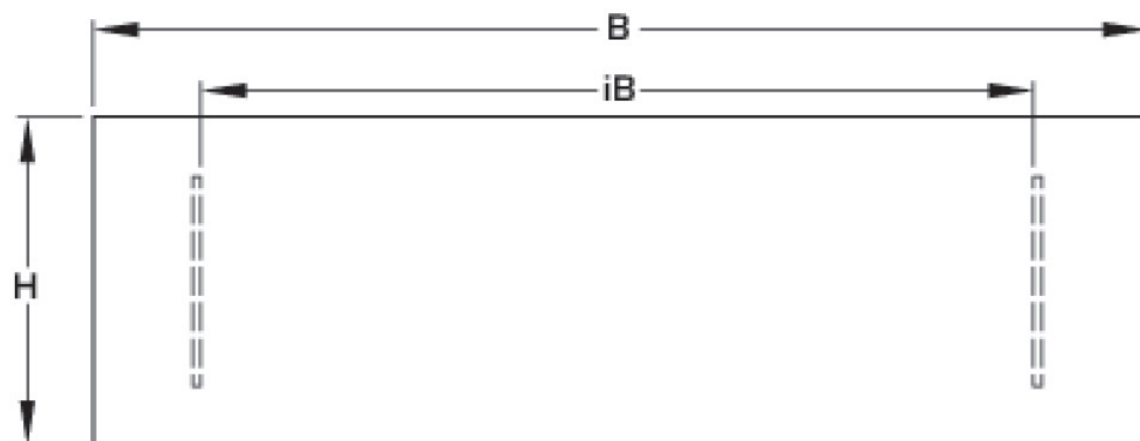

KELOX_{FB}

KELOX UP visible part Cylinder lock

1001004

Felhasználási terület

Sendzimir-galvanised lockable front door and frame, powder-coated, can be retrofitted with cylinder lock

Colour: white (RAL 9016)

Height: 530mm

Screed modesty panel, powder-coated (RAL 9016)

Length: coordinated with cabinet length

Height: 135mm

Specifikáció

Termékinformációk

Szín

Miscellaneous

Termékinformációk

Szöveg

KELOX UP visible part

Symbolgrafik UP-Sichtteil

Symbolgrafik Sichtblende