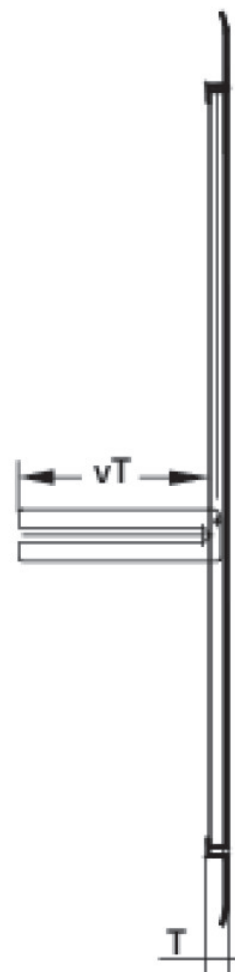

KELOX_{FB}

KELOX UP visible part Cylinder lock

1001004

Felhasználási terület

Sendzimir-galvanised lockable front door and frame, powder-coated, can be retrofitted with cylinder lock

Colour: white (RAL 9016)

Height: 530mm

Screed modesty panel, powder-coated (RAL 9016)

Length: coordinated with cabinet length

Height: 135mm

Specifikáció

Termékinformációk

Szín

Miscellaneous

Termékinformációk

Szöveg

KELOX UP visible part

Symbolgrafik UP-Sichtteil

Symbolgrafik Sichtblende