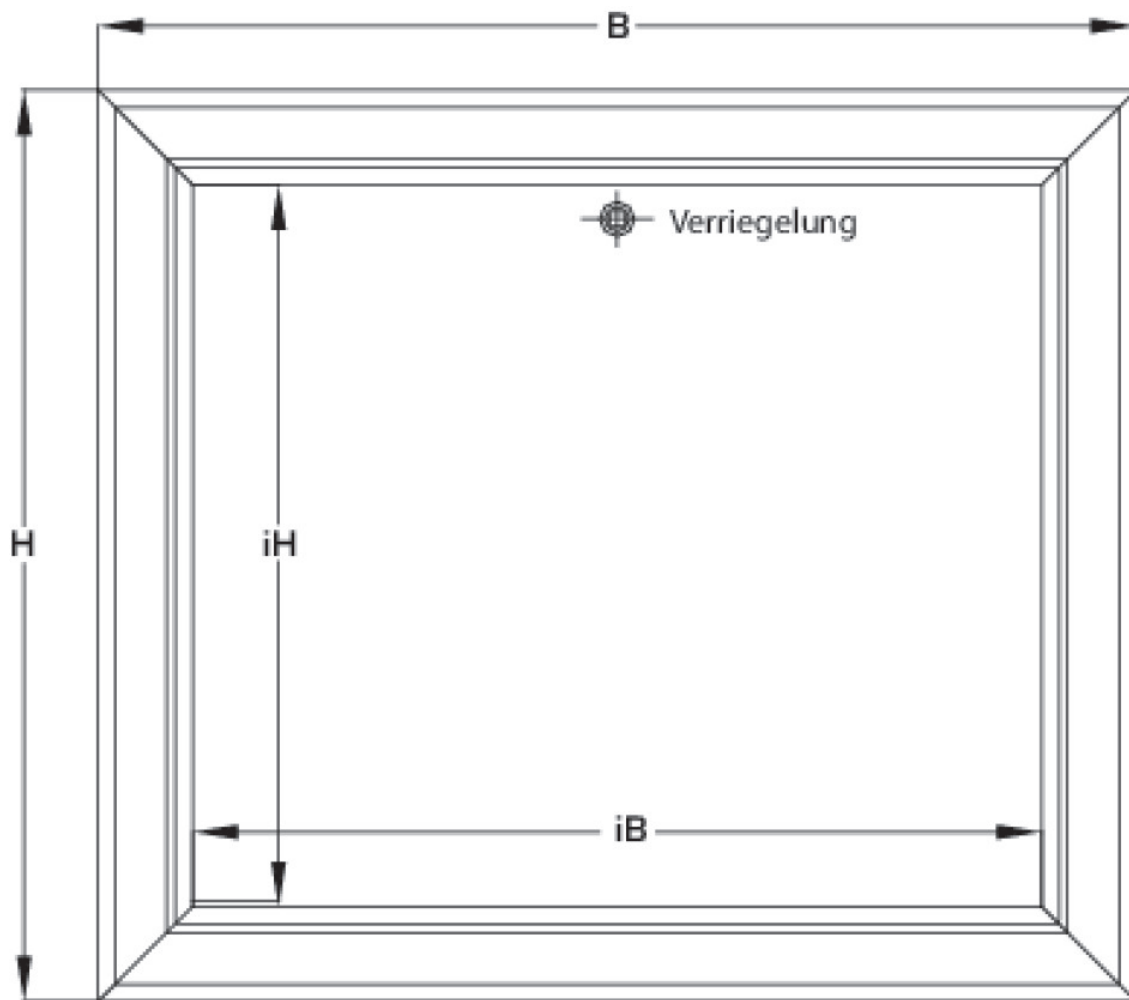

Height: 530mm

Screed modesty panel, powder-coated (RAL 9016)

Length: coordinated with cabinet length

Height: 135mm

Specifikáció

Termékinformációk

Szín

Miscellaneous

Termékinformációk

Szöveg

KELOX UP visible part

Symbolgrafik UP-Sichtteil

Symbolgrafik Sichtblende