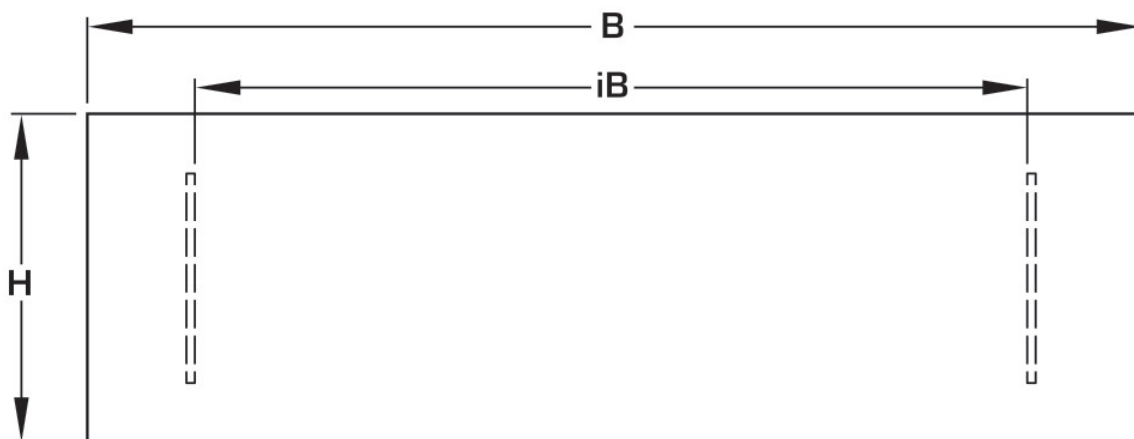

Mélység: 530mm

Specifikáció

Termékinformációk

VPE1	1,00 KT1
Tömeg	0,030 KGM
Szöveg	KELOX süllyesztett takaróelem
BELS?	83014011
Kód	KM571

Symbolgrafik UP-Sichtteil

Symbolgrafik Sichtblende

Cikkszám	Rajz
1001004	Hengerzár