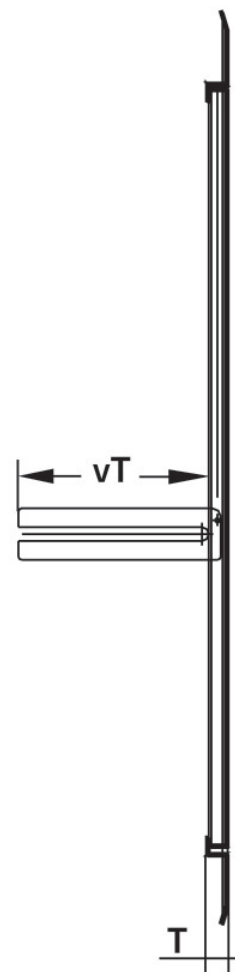

KELOX_{FB}

KM571 KELOX süllyesztett takaróelem Hengerzár

1001004

Felhasználási terület

Sendzimir-horganyzott, lezárható elülső ajtók és keretek, porfestett, hengerzárral utólag felszerelhet?

Szín: fehér (RAL 9016)

Mélység: 530mm

Specifikáció

Termékinformációk

VPE1	1,00 KT1
Tömeg	0,030 KGM
Szöveg	KELOX süllyesztett takaróelem
BELS?	83014011
Kód	KM571

Symbolgrafik UP-Sichtteil

Symbolgrafik Sichtblende

Cikkszám	Rajz
1001004	Hengerzár