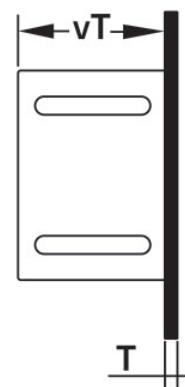

KELOX_{FB}

KM571 KELOX süllyesztett takaróelem Hengerzár

1001004

Felhasználási terület

Sendzimir-horganyzott, lezárható elülső ajtók és keretek, porfestett, hengerzárral utólag felszerelhet?

Szín: fehér (RAL 9016)

Mélység: 530mm

Specifikáció

Termékinformációk

VPE1	1,00 KT1
Tömeg	0,030 KGM
Szöveg	KELOX süllyesztett takaróelem
BELS?	83014011
Kód	KM571

Symbolgrafik UP-Sichtteil

Symbolgrafik Sichtblende

Cikkszám	Rajz
1001004	Hengerzár