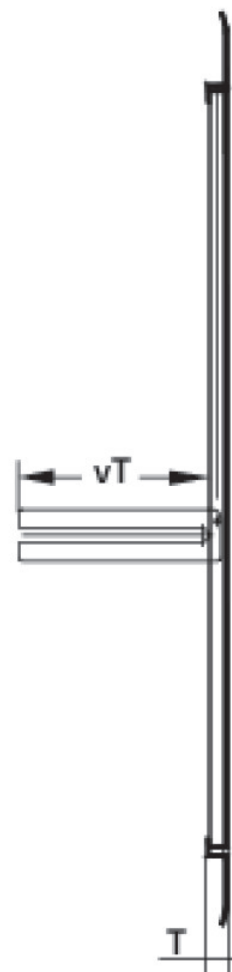

## KELOX UP visible part Modesty panel 1-4/135

1001010

### Felhasználási terület

Sendzimir-galvanised lockable front door and frame, powder-coated, can be retrofitted with cylinder lock

Colour: white (RAL 9016)

Height: 530mm

Screed modesty panel, powder-coated (RAL 9016)

Length: coordinated with cabinet length

Height: 135mm

## Termékinformációk

**Szöveg**

KELOX UP visible part

Symbolgrafik UP-Sichtteil

Symbolgrafik Sichtblende