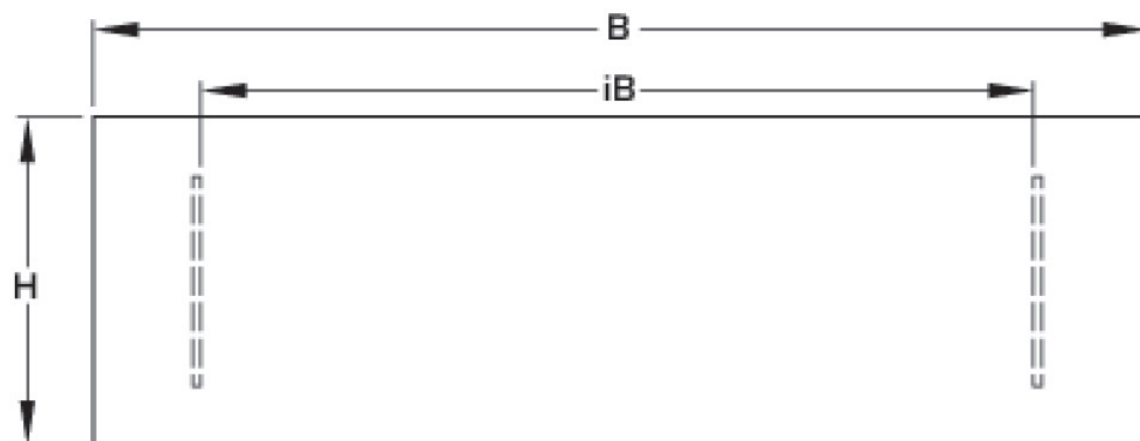

## Termékinformációk

**Szín**

White

## Termékinformációk

**Szöveg**

KELOX UP visible part

Symbolgrafik UP-Sichtteil

Symbolgrafik Sichtblende