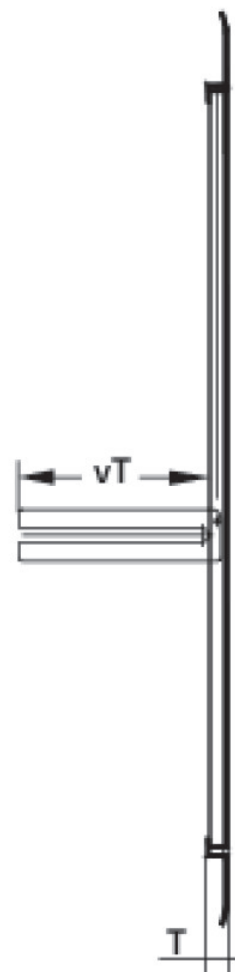

KELOX_{FB}

KELOX UP visible part Modesty panel 5-8/135

1001007

Felhasználási terület

Sendzimir-galvanised lockable front door and frame, powder-coated, can be retrofitted with cylinder lock

Colour: white (RAL 9016)

Height: 530mm

Screed modesty panel, powder-coated (RAL 9016)

Length: coordinated with cabinet length

Height: 135mm

Specifikáció

Termékinformációk

Szín

White

Termékinformációk

Szöveg

KELOX UP visible part

Symbolgrafik UP-Sichtteil

Symbolgrafik Sichtblende