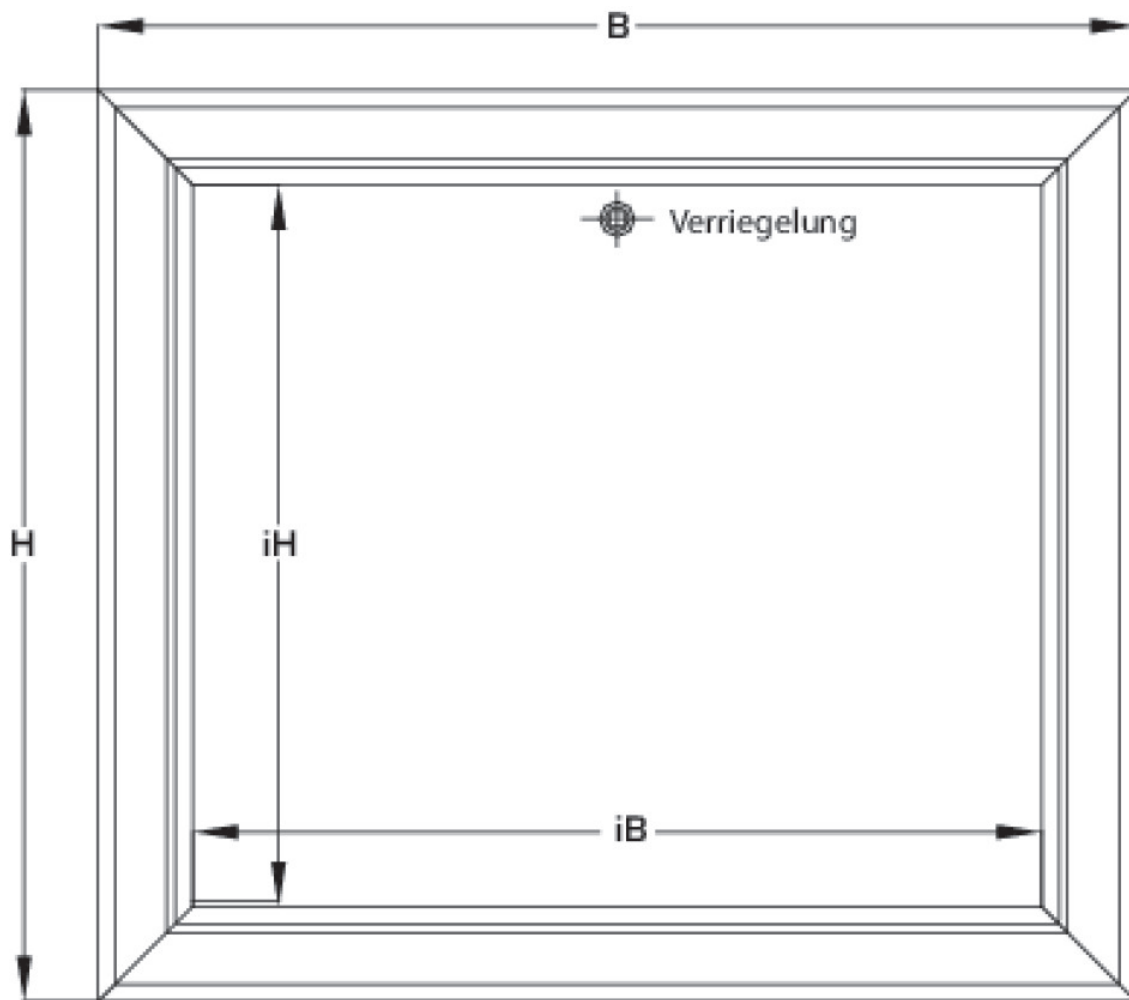

Height: 530mm

Screed modesty panel, powder-coated (RAL 9016)

Length: coordinated with cabinet length

Height: 135mm

Specifikáció

Termékinformációk

Szín

White

Termékinformációk

Szöveg

KELOX UP visible part

Symbolgrafik UP-Sichtteil

Symbolgrafik Sichtblende