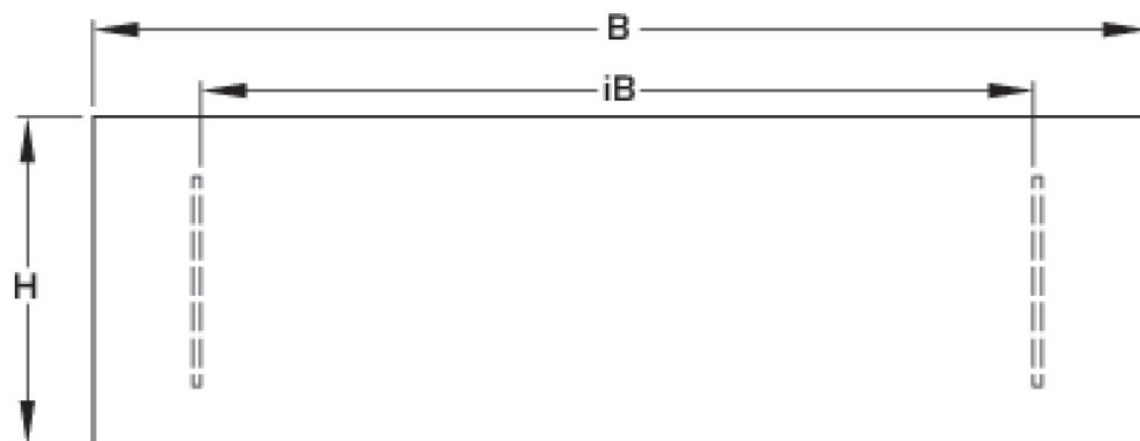

Height: 530mm

Screed modesty panel, powder-coated (RAL 9016)

Length: coordinated with cabinet length

Height: 135mm

Specifikáció

Termékinformációk

Szín

White

Termékinformációk

Szöveg

KELOX UP visible part

Symbolgrafik UP-Sichtteil

Symbolgrafik Sichtblende