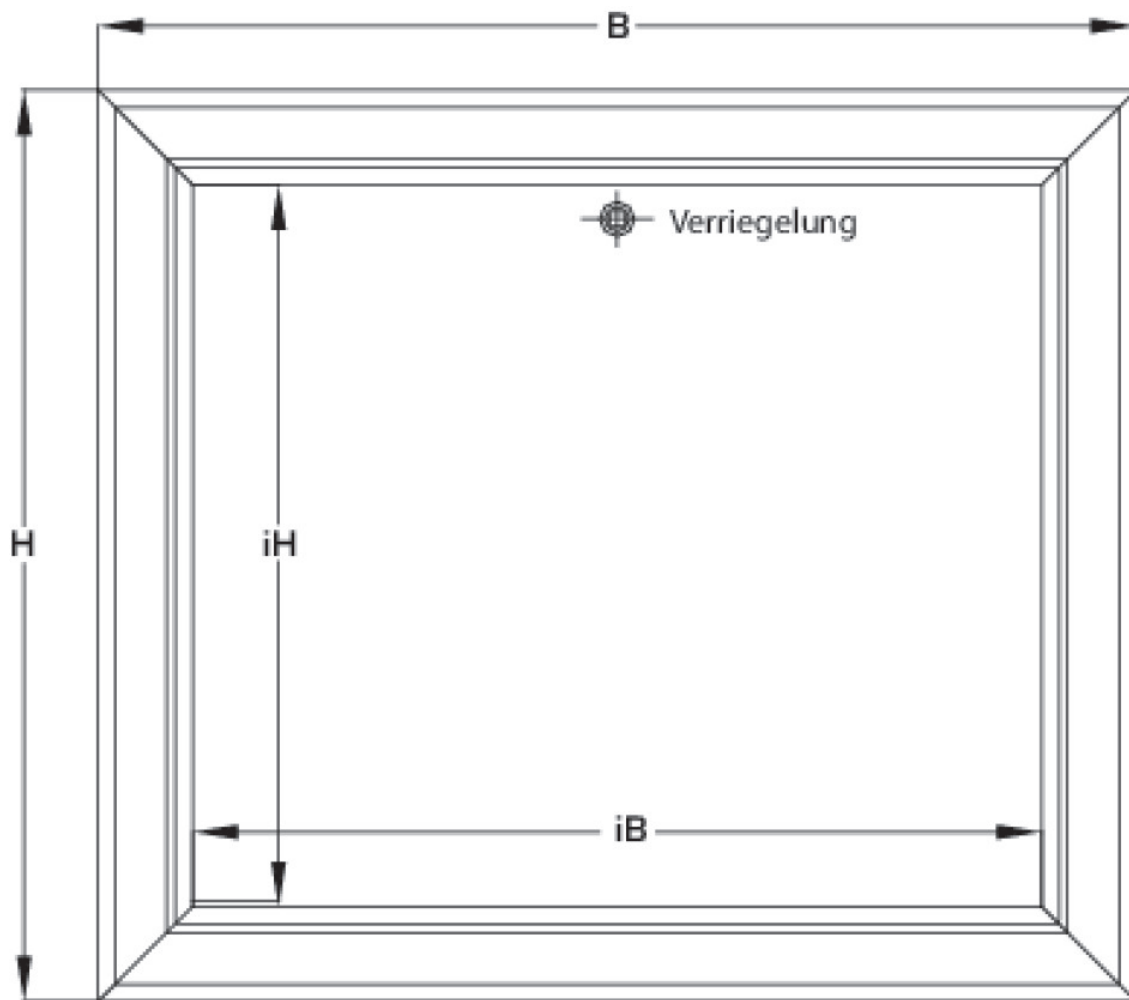

Height: 530mm

Screed modesty panel, powder-coated (RAL 9016)

Length: coordinated with cabinet length

Height: 135mm

Specifikáció

Termékinformációk

Szöveg

KELOX UP visible part

Symbolgrafik UP-Sichtteil

Symbolgrafik Sichtblende