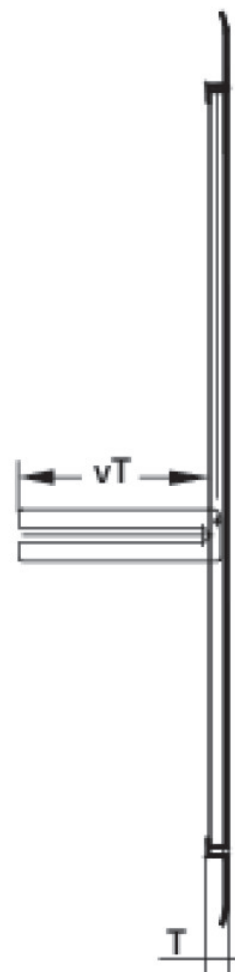

KELOX_{FB}

KELOX UP visible part Modesty panel 9-12/135

1001008

Felhasználási terület

Sendzimir-galvanised lockable front door and frame, powder-coated, can be retrofitted with cylinder lock

Colour: white (RAL 9016)

Height: 530mm

Screed modesty panel, powder-coated (RAL 9016)

Length: coordinated with cabinet length

Height: 135mm

Specifikáció

Termékinformációk

Szöveg

KELOX UP visible part

Symbolgrafik UP-Sichtteil

Symbolgrafik Sichtblende