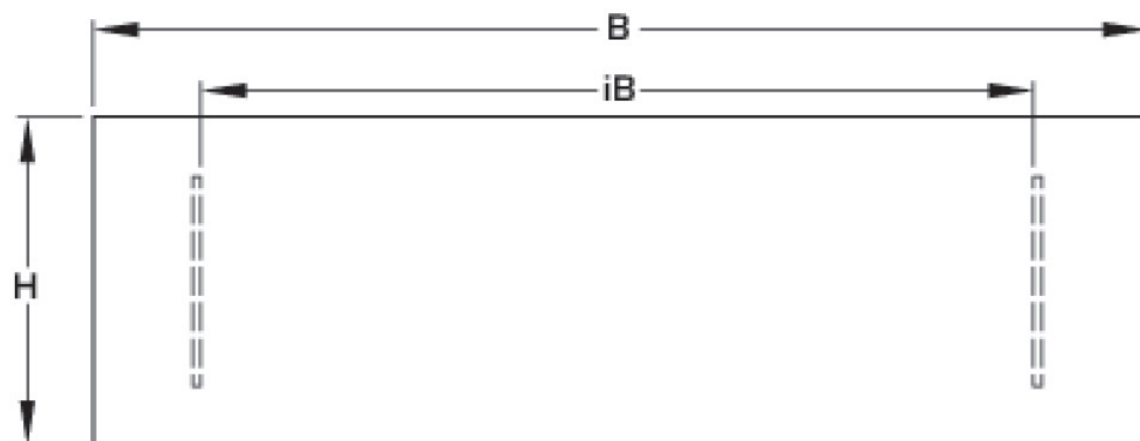

Height: 530mm

Screed modesty panel, powder-coated (RAL 9016)

Length: coordinated with cabinet length

Height: 135mm

Specifikáció

Termékinformációk

Szöveg

KELOX UP visible part

Symbolgrafik UP-Sichtteil

Symbolgrafik Sichtblende