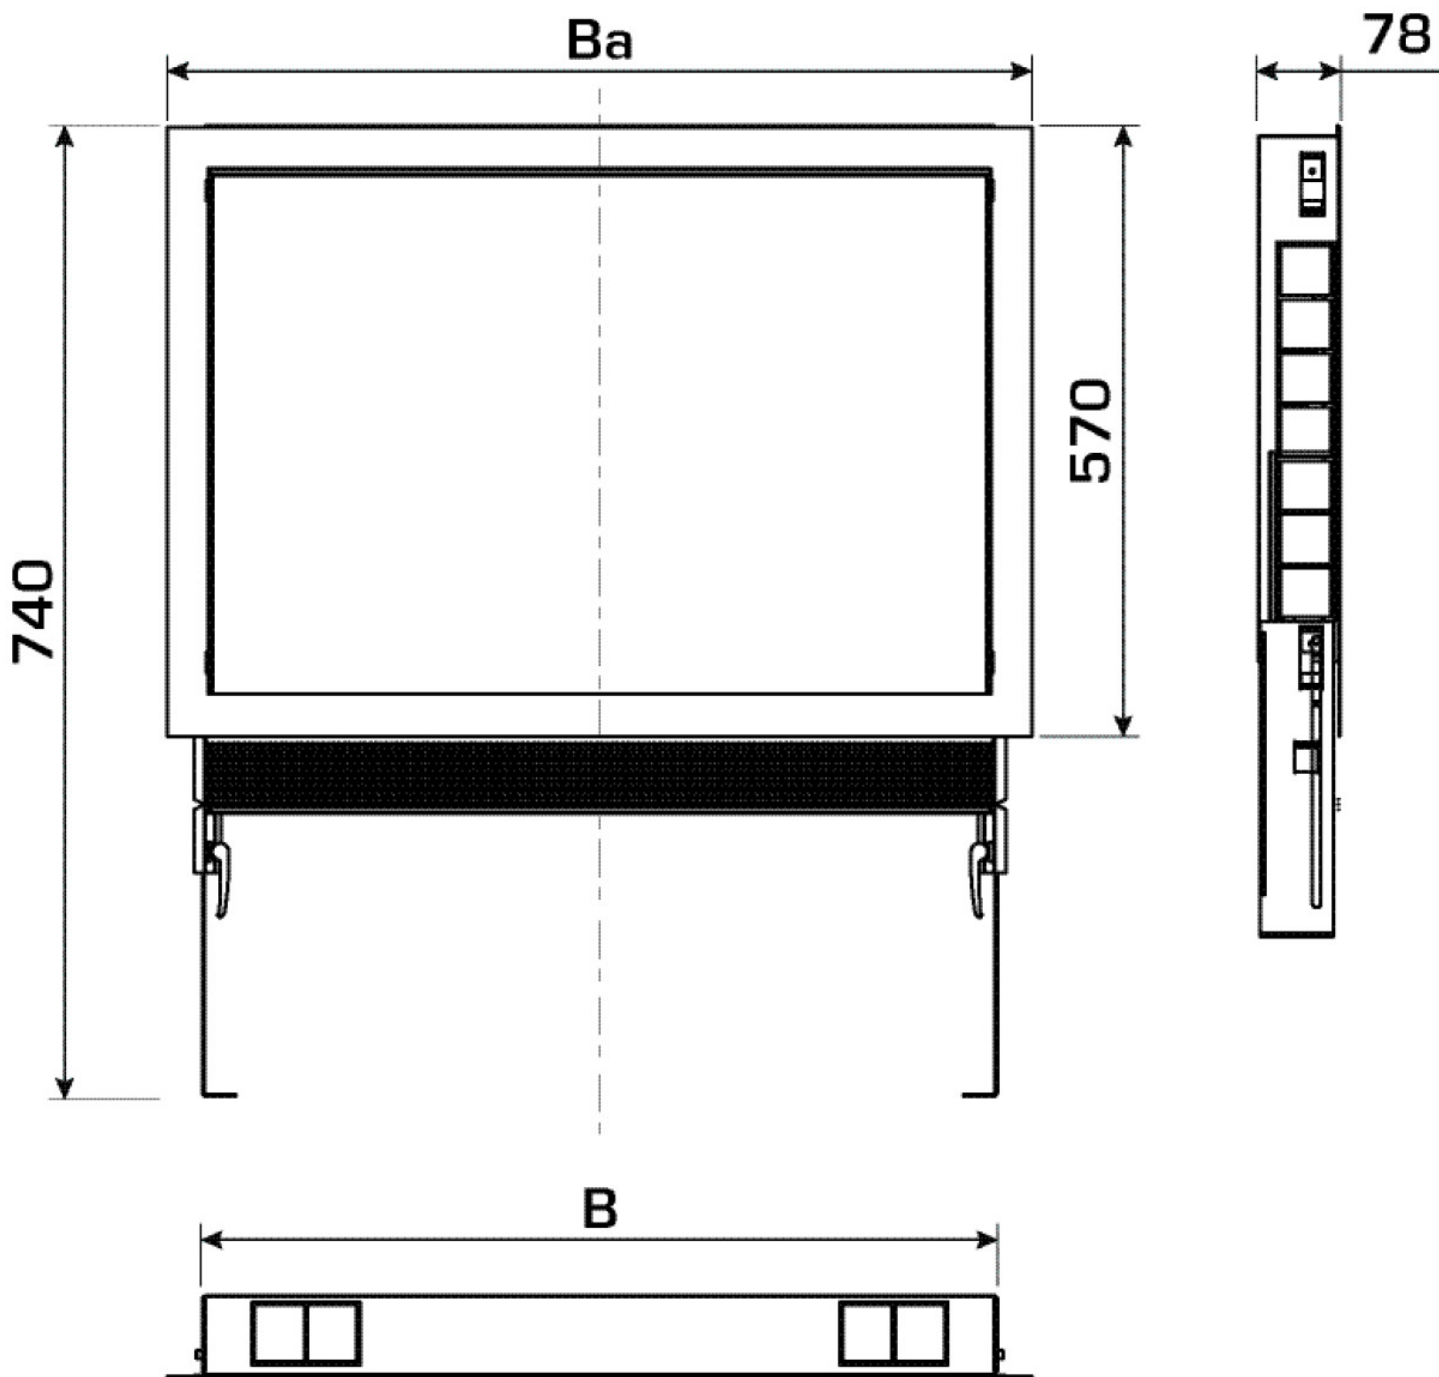

KELOX_{FB}

KM576 KELOX süllyesztett elosztószekrény
fémfedéllel 1-2 H: 400mm SET

9003100

Felhasználási terület

Horganyzott univerzális acéllemez-szekrény (1 mm), csatlakoztatható alulról és oldalról is, állítható magasságú lábak speciális hosszal 32 cm-es talajfelépítményig, vakolattakaró a szekrény alatt, a vakolattakaró alatt lévő vakolathálóval és vakolatvédővel a szekrény belső oldalához, osztó-gyűjtő foglalatokkal, horganyzott, zárható elülső ajtókkal és kerettel, porfestett.

Helykihagyás a KM593E egyenes vagy 90°-os csatlakozógarnitúráknak. Az osztó-gyűjtő leágazások száma a KMU590E, KMP590E, KMP590Z és KMP590D FB nemesacél osztó-gyűjtőkhöz igazodik!

Szín: fehér (RAL 9016)

Szekrénymélység: 75mm

Beépítési magasság: 630 mm a kész padlótól

KE KELIT GmbH

A 4020 Linz, Ignaz-Mayer-Straße 17, Austria, Europe

PHONE +43 (0) 50 779 **E-MAIL** office@kekelit.com

www.kekelit.com

Specifikáció

Termékinformációk

Szín	9016
------	------

Termékinformációk

VPE1	1,00 KT1
VPE2	20,00 PAL
Tömeg	7,900 KGM
Szöveg	KELOX süllyesztett elosztószekrény fémfedéllel
BELS?	84818099
Kód	KM576

Cikkszám	Rajz	t mm
9003100	1-2 H: 400mm SET	78