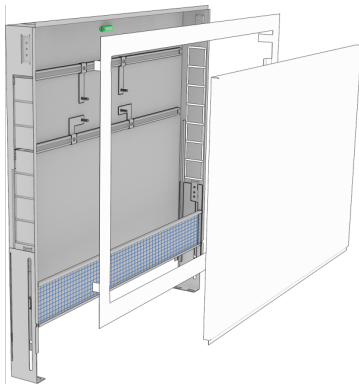

KELOX_{FB}

KM576 KELOX süllyesztett elosztószekrény
fémfedéllel 1-2 H: 400mm SET

9003100

Felhasználási terület

Horganyzott univerzális acéllemez-szekrény (1 mm), csatlakoztatható alulról és oldalról is, állítható magasságú lábak speciális hosszal 32 cm-es talajfelépítményig, vakolattakaró a szekrény alatt, a vakolattakaró alatt lévő vakolathálóval és vakolatvédővel a szekrény belső oldalához, osztó-gyűjtő foglalatokkal, horganyzott, zárható elülső ajtókkal és kerettel, porfestett.

Helykihagyás a KM593E egyenes vagy 90°-os csatlakozógarnitúráknak. Az osztó-gyűjtő leágazások száma a KMU590E, KMP590E, KMP590Z és KMP590D FB nemesacél osztó-gyűjtőkhöz igazodik!

Szín: fehér (RAL 9016)

Szekrénymélység: 75mm

Beépítési magasság: 630 mm a kész padlótól

KE KELIT GmbH

A 4020 Linz, Ignaz-Mayer-Straße 17, Austria, Europe

PHONE +43 (0) 50 779 **E-MAIL** office@kekelit.com

www.kekelit.com

Specifikáció

Termékinformációk

Szín	9016
------	------

Termékinformációk

VPE1	1,00 KT1
VPE2	20,00 PAL
Tömeg	7,900 KGM
Szöveg	KELOX süllyesztett elosztószekrény fémfedéllel
BELS?	84818099
Kód	KM576

Cikkszám	Rajz	t mm
9003100	1-2 H: 400mm SET	78