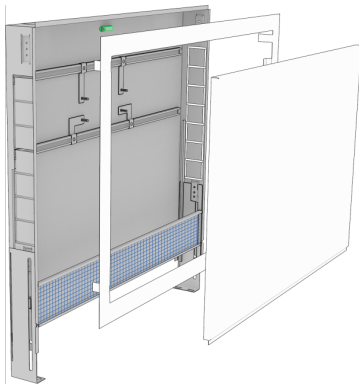

KELOX_{FB}

KM576 KELOX süllyesztett elosztószekrény
fémfedéllel 1-4 H: 550mm SET

9003200

Felhasználási terület

Horganyzott univerzális acéllemez-szekrény (1 mm), csatlakoztatható alulról és oldalról is, állítható magasságú lábak speciális hosszal 32 cm-es talajfelépítményig, vakolattakaró a szekrény alatt, a vakolattakaró alatt lévő vakolathálóval és vakolatvédővel a szekrény belső oldalához, osztó-gyűjtő foglalatokkal, horganyzott, zárható elülső ajtókkal és kerettel, porfestett.

Helykihagyás a KM593E egyenes vagy 90°-os csatlakozógarnitúráknak. Az osztó-gyűjtő leágazások száma a KMU590E, KMP590E, KMP590Z és KMP590D FB nemesacél osztó-gyűjtőkhöz igazodik!

Szín: fehér (RAL 9016)

Szekrénymélység: 75mm

Beépítési magasság: 630 mm a kész padlótól

KE KELIT GmbH

A 4020 Linz, Ignaz-Mayer-Straße 17, Austria, Europe

PHONE +43 (0) 50 779 **E-MAIL** office@kekelit.com

www.kekelit.com

Specifikáció

Termékinformációk

Szín 9016

Termékinformációk

VPE1 1,00 KT1

VPE2 20,00 PAL

Tömeg 9,700 KGM

Szöveg KELOX süllyesztett elosztószekrény fémfedéllel

BELS? 84818099