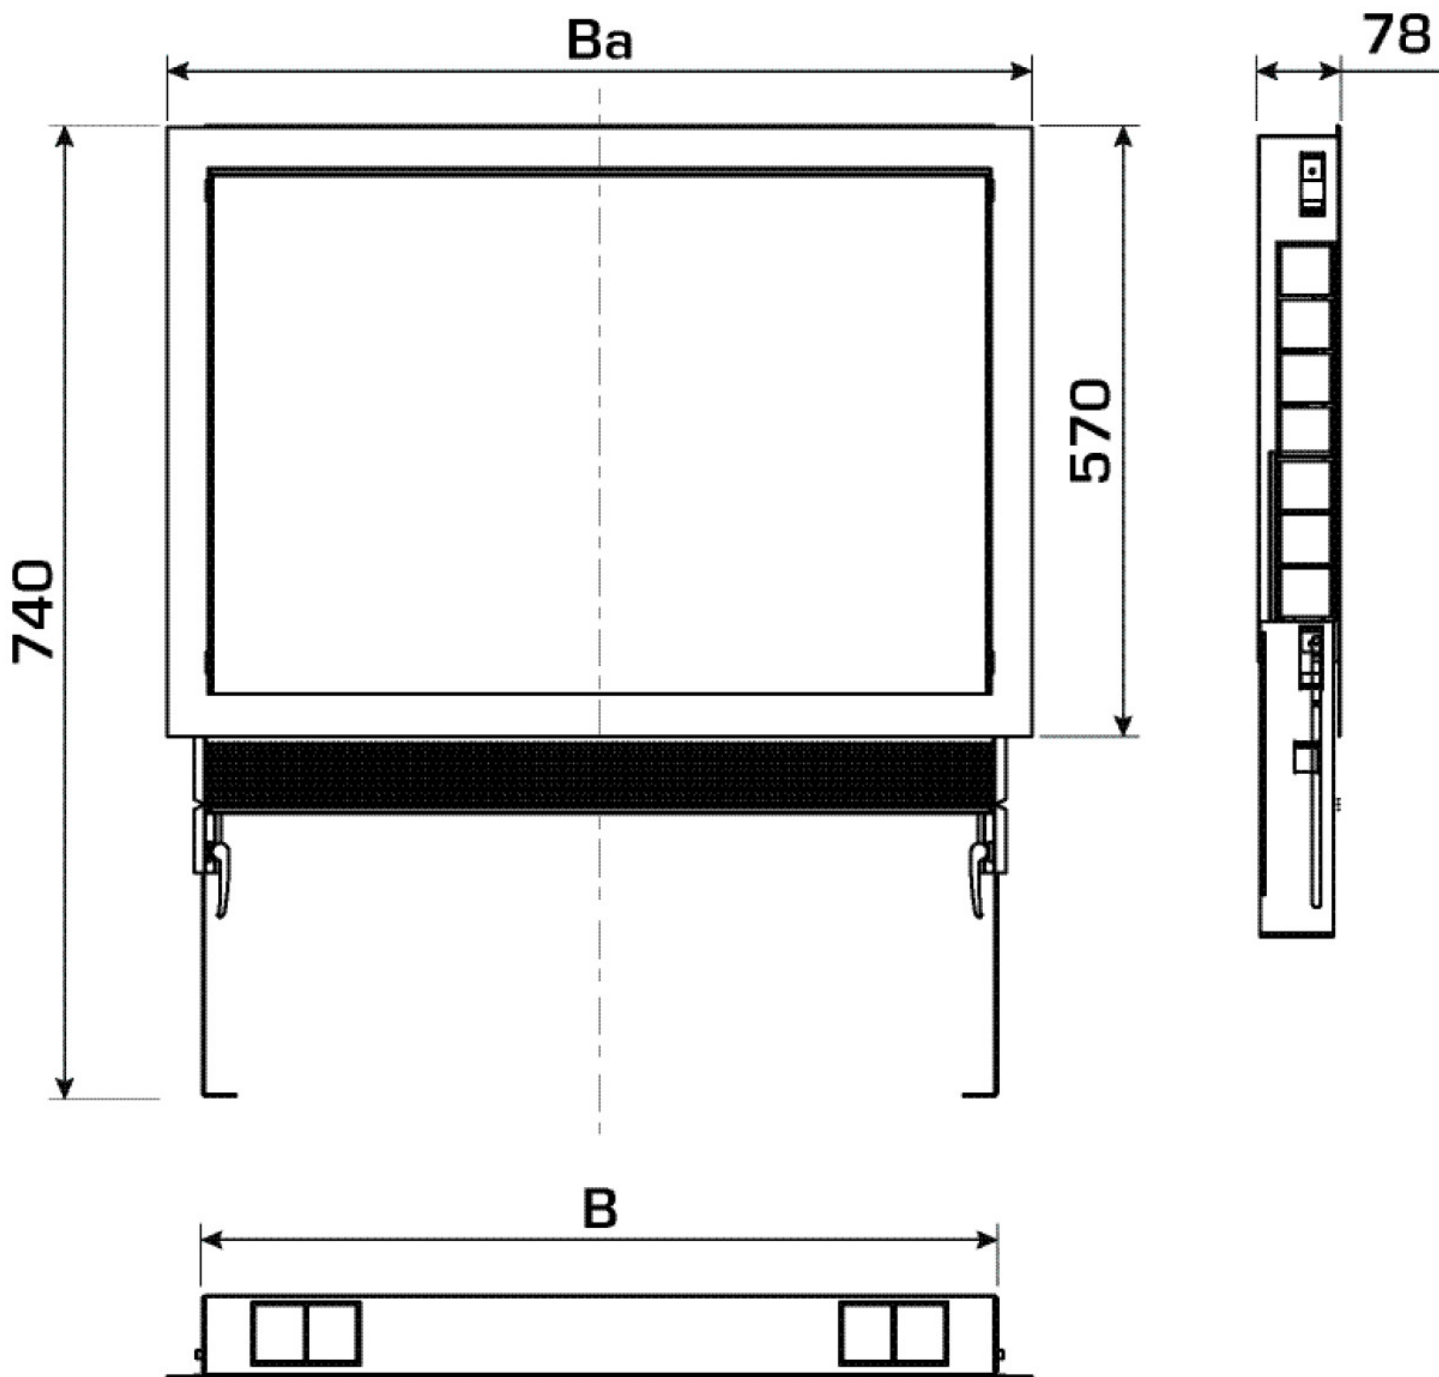

KELOX_{FB}

KM576 KELOX süllyesztett elosztószekrény
fémfedéllel 1-4 H: 550mm SET

9003200

Felhasználási terület

Horganyzott univerzális acéllemez-szekrény (1 mm), csatlakoztatható alulról és oldalról is, állítható magasságú lábak speciális hosszal 32 cm-es talajfelépítményig, vakolattakaró a szekrény alatt, a vakolattakaró alatt lévő vakolathálóval és vakolatvédővel a szekrény belső oldalához, osztó-gyűjtő foglalatokkal, horganyzott, zárható elülső ajtókkal és kerettel, porfestett.

Termékinformációk

Szín 9016

Termékinformációk

VPE1 1,00 KT1

VPE2 20,00 PAL

Tömeg 9,700 KGM

Szöveg KELOX süllyesztett elosztószekrény fémfedéllel

BELS? 84818099

Kód KM576

Cikkszám	Rajz	t mm
9003200	1-4 H: 550mm SET	78