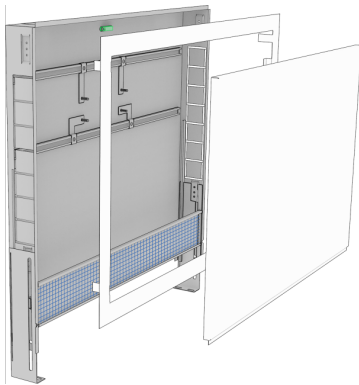

KELOX_{FB}

KM576 KELOX süllyesztett elosztószekrény
fémfedéllel 5-8 H: 750mm SET

9003300

Felhasználási terület

Horganyzott univerzális acéllemez-szekrény (1 mm), csatlakoztatható alulról és oldalról is, állítható magasságú lábak speciális hosszal 32 cm-es talajfelépítményig, vakolattakaró a szekrény alatt, a vakolattakaró alatt lévő vakolathálóval és vakolatvédővel a szekrény belső oldalához, osztó-gyűjtő foglalatokkal, horganyzott, zárható elülső ajtókkal és kerettel, porfestett.

Helykihagyás a KM593E egyenes vagy 90°-os csatlakozógarnitúráknak. Az osztó-gyűjtő leágazások száma a KMU590E, KMP590E, KMP590Z és KMP590D FB nemesacél osztó-gyűjtőkhöz igazodik!

Szín: fehér (RAL 9016)

Szekrénymélység: 75mm

Beépítési magasság: 630 mm a kész padlótól

KE KELIT GmbH

A 4020 Linz, Ignaz-Mayer-Straße 17, Austria, Europe

PHONE +43 (0) 50 779 **E-MAIL** office@kekelit.com

www.kekelit.com

Specifikáció

Termékinformációk

Szín	9016
------	------

Termékinformációk

VPE1	1,00 KT1
VPE2	10,00 PAL
Tömeg	12,200 KGM
Szöveg	KELOX süllyesztett elosztószekrény fémfedéllel
BELS?	84818099
Kód	KM576

Cikkszám	Rajz	t mm
9003300	5-8 H: 750mm SET	78