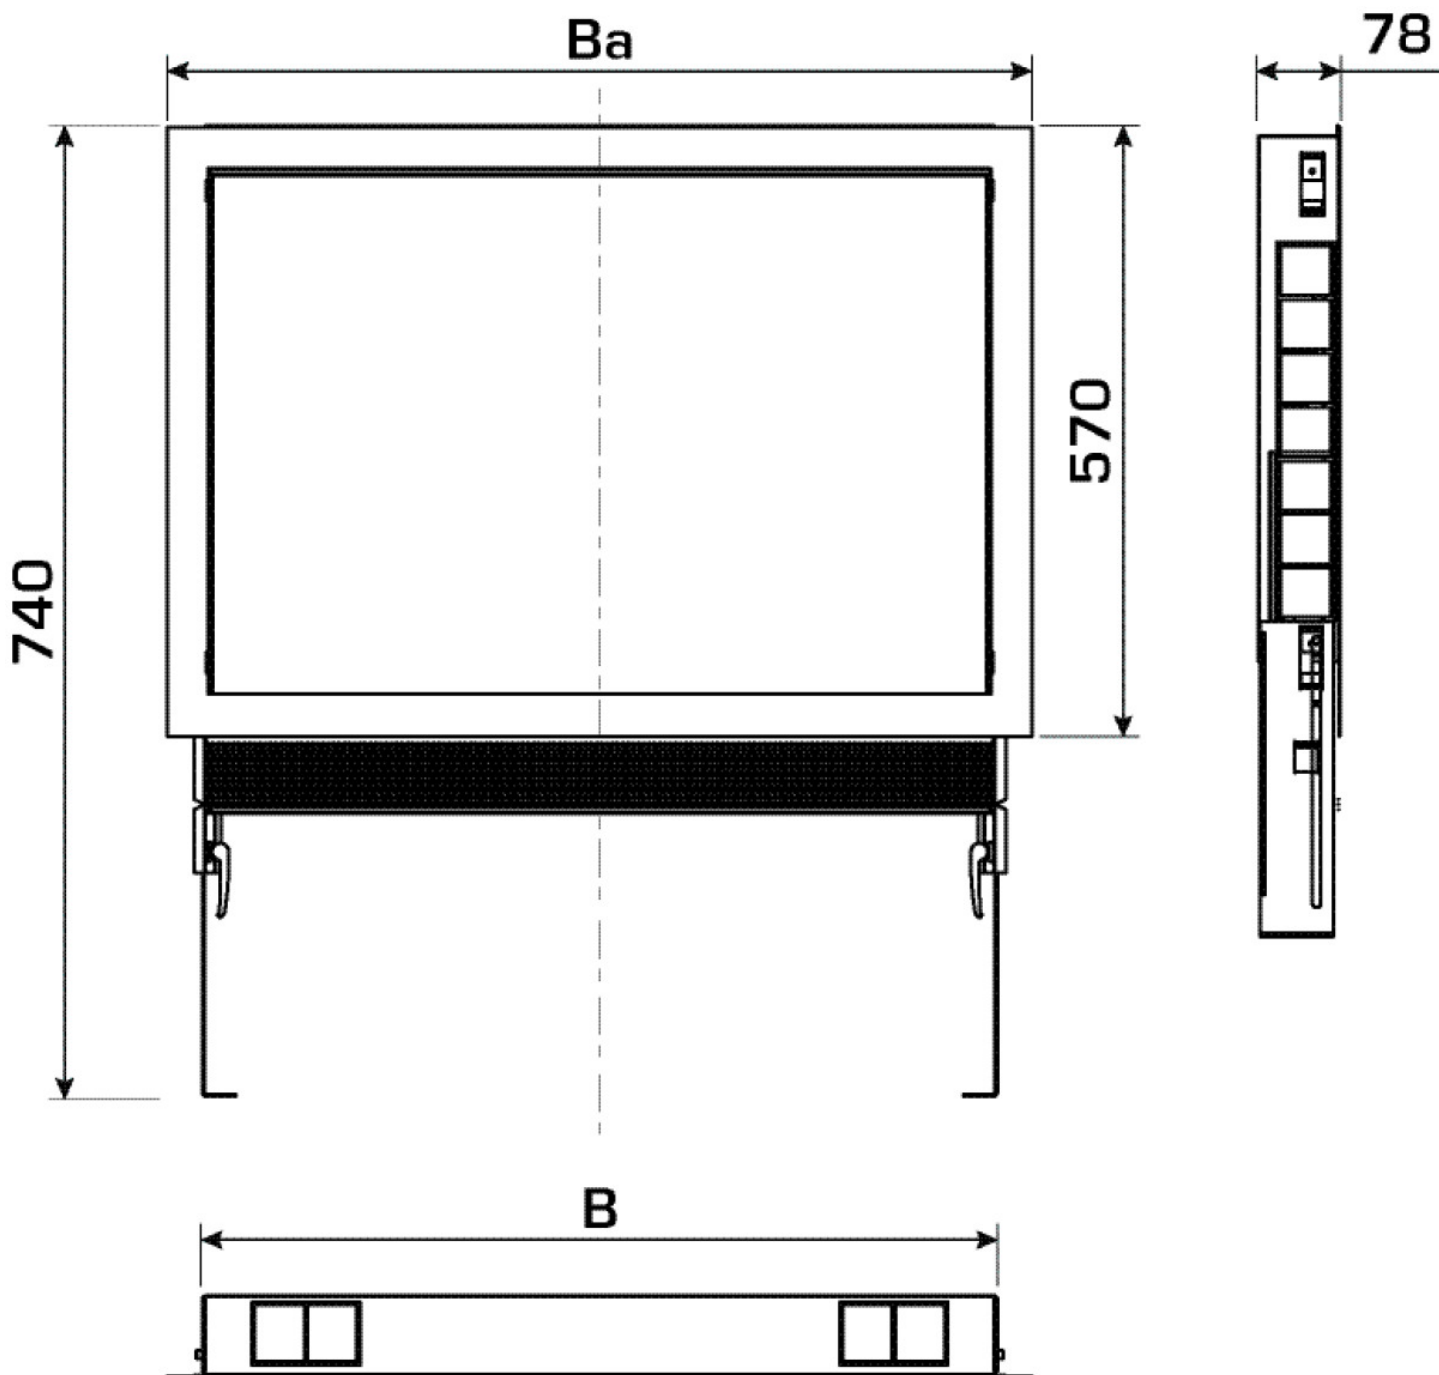

Cikkszám	Rajz	t mm
9003500	13-15 H: 1350mm SET	78