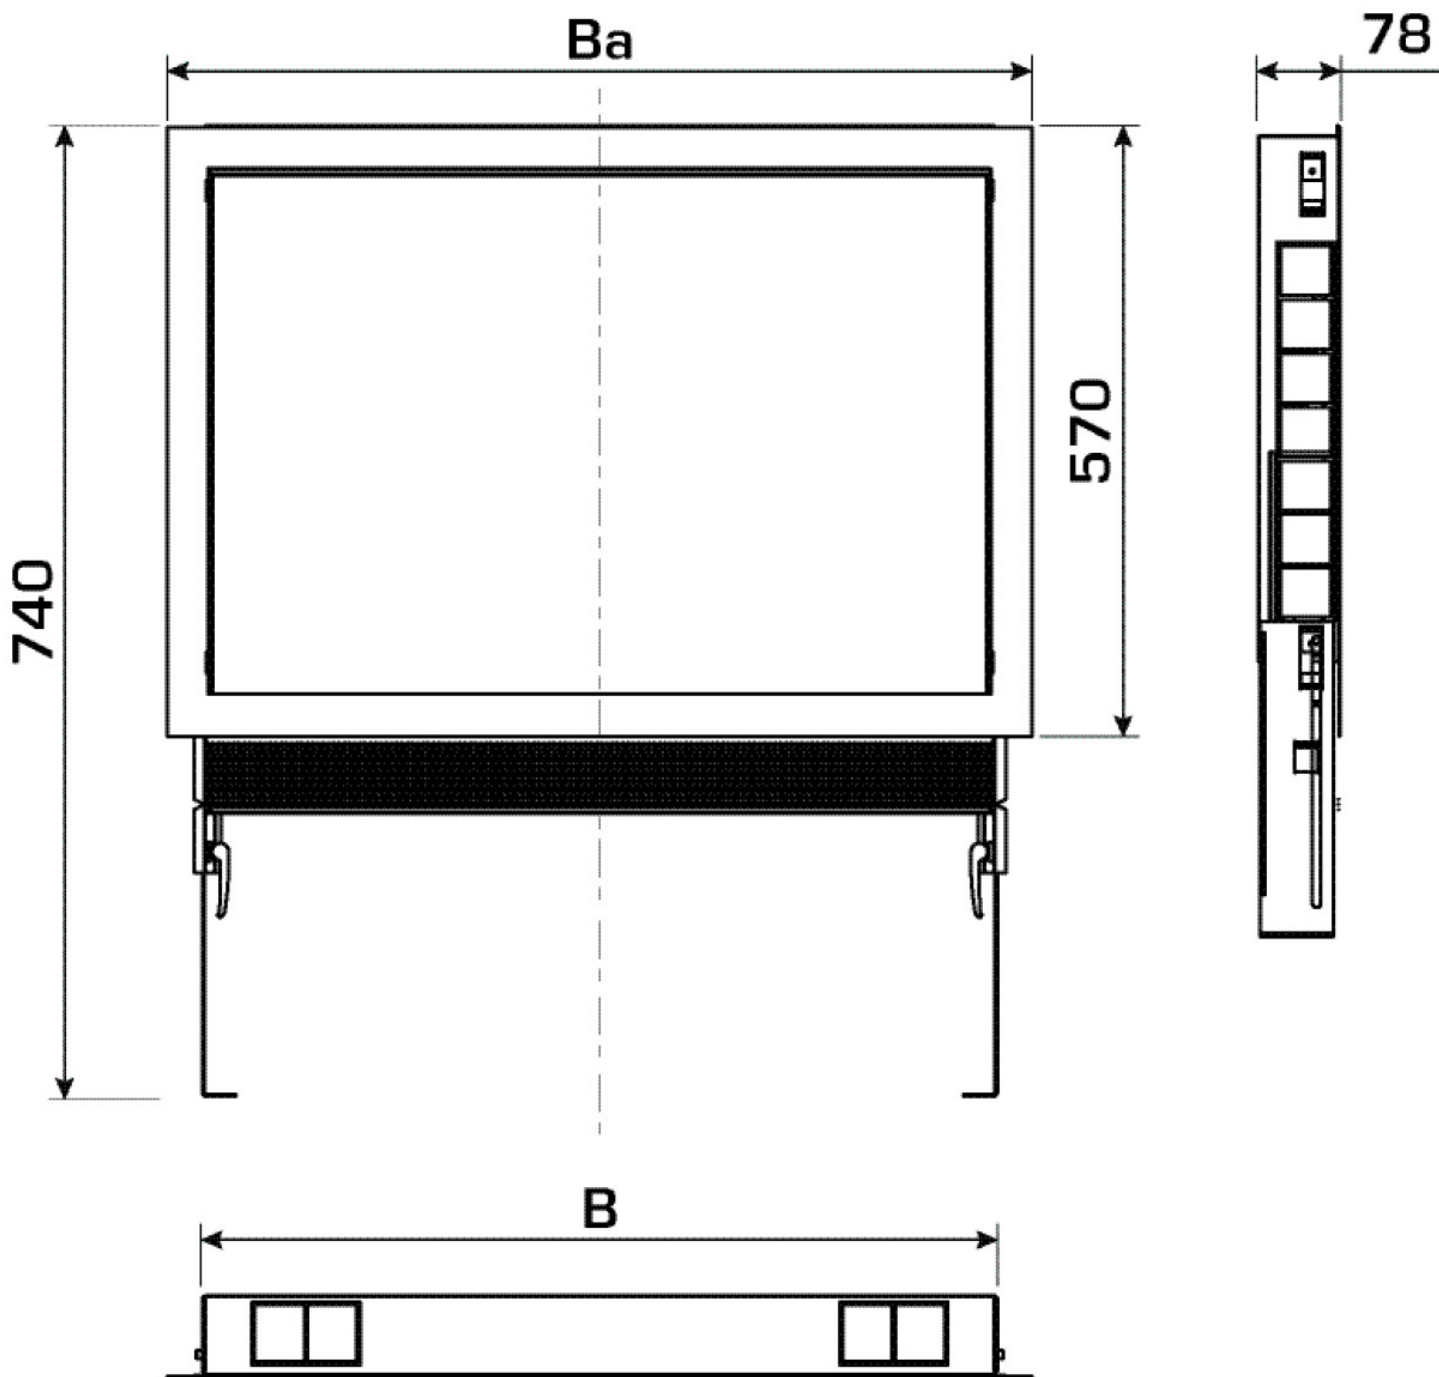

KELOX_{FB}

KM576AR KELOX rögzít?keret
eloszt?szekrényhez 1-2 H:400

9003110

Felhasználási terület

Rögzít?keret KM576 KELOX eloszt?szekrényhez fém fedéllel a beépítési mélység 70 mm-rel való növeléséhez.

Ezáltal a KU590E elemmel is kompatibilis.

Specifikáció

Termékinformációk

Szín 9010

Termékinformációk

VPE1 1,00 KT1

Tömeg 4,140 KGM

Szöveg KELOX rögzít?keret elosztószekrényhez

BELS? 84818099

Kód KM576AR

Cikkszám	Rajz	t mm
9003110	1-2 H:400	70