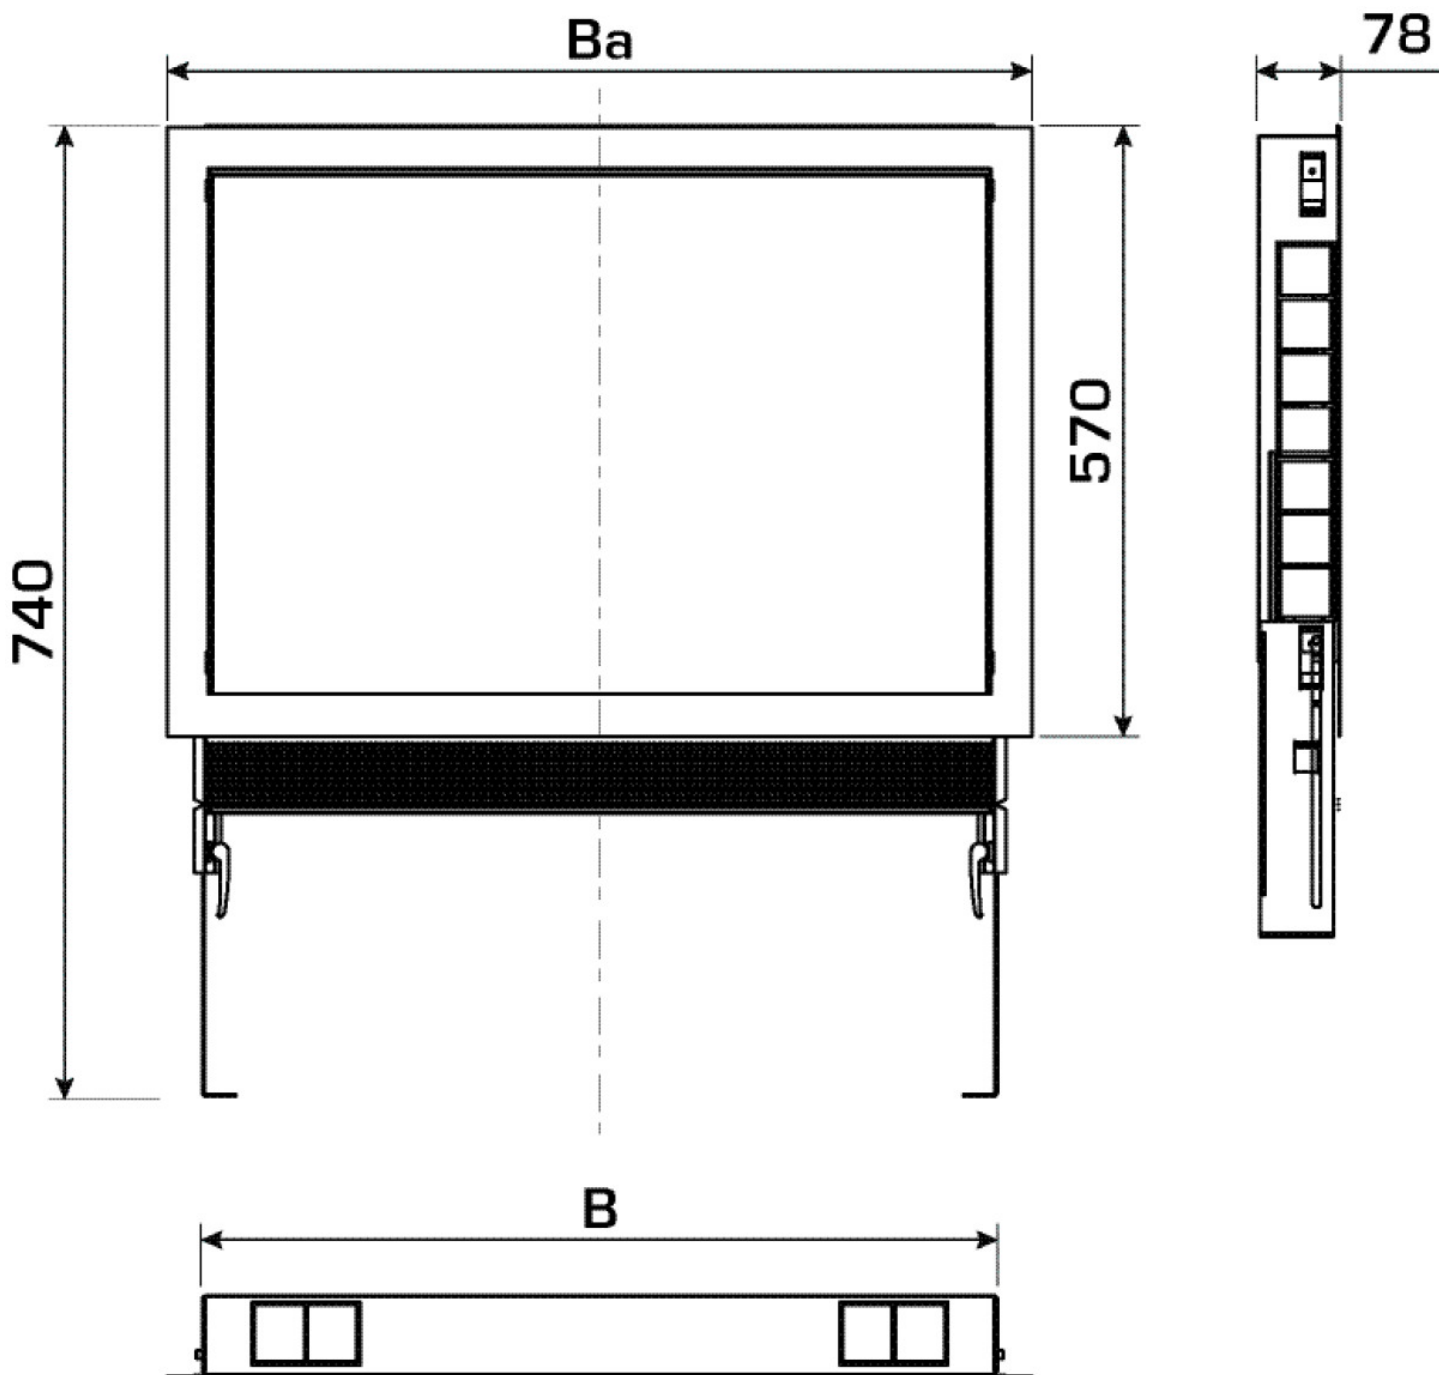

Cikkszám	Rajz	t mm
9003110	1-2 H:400	70