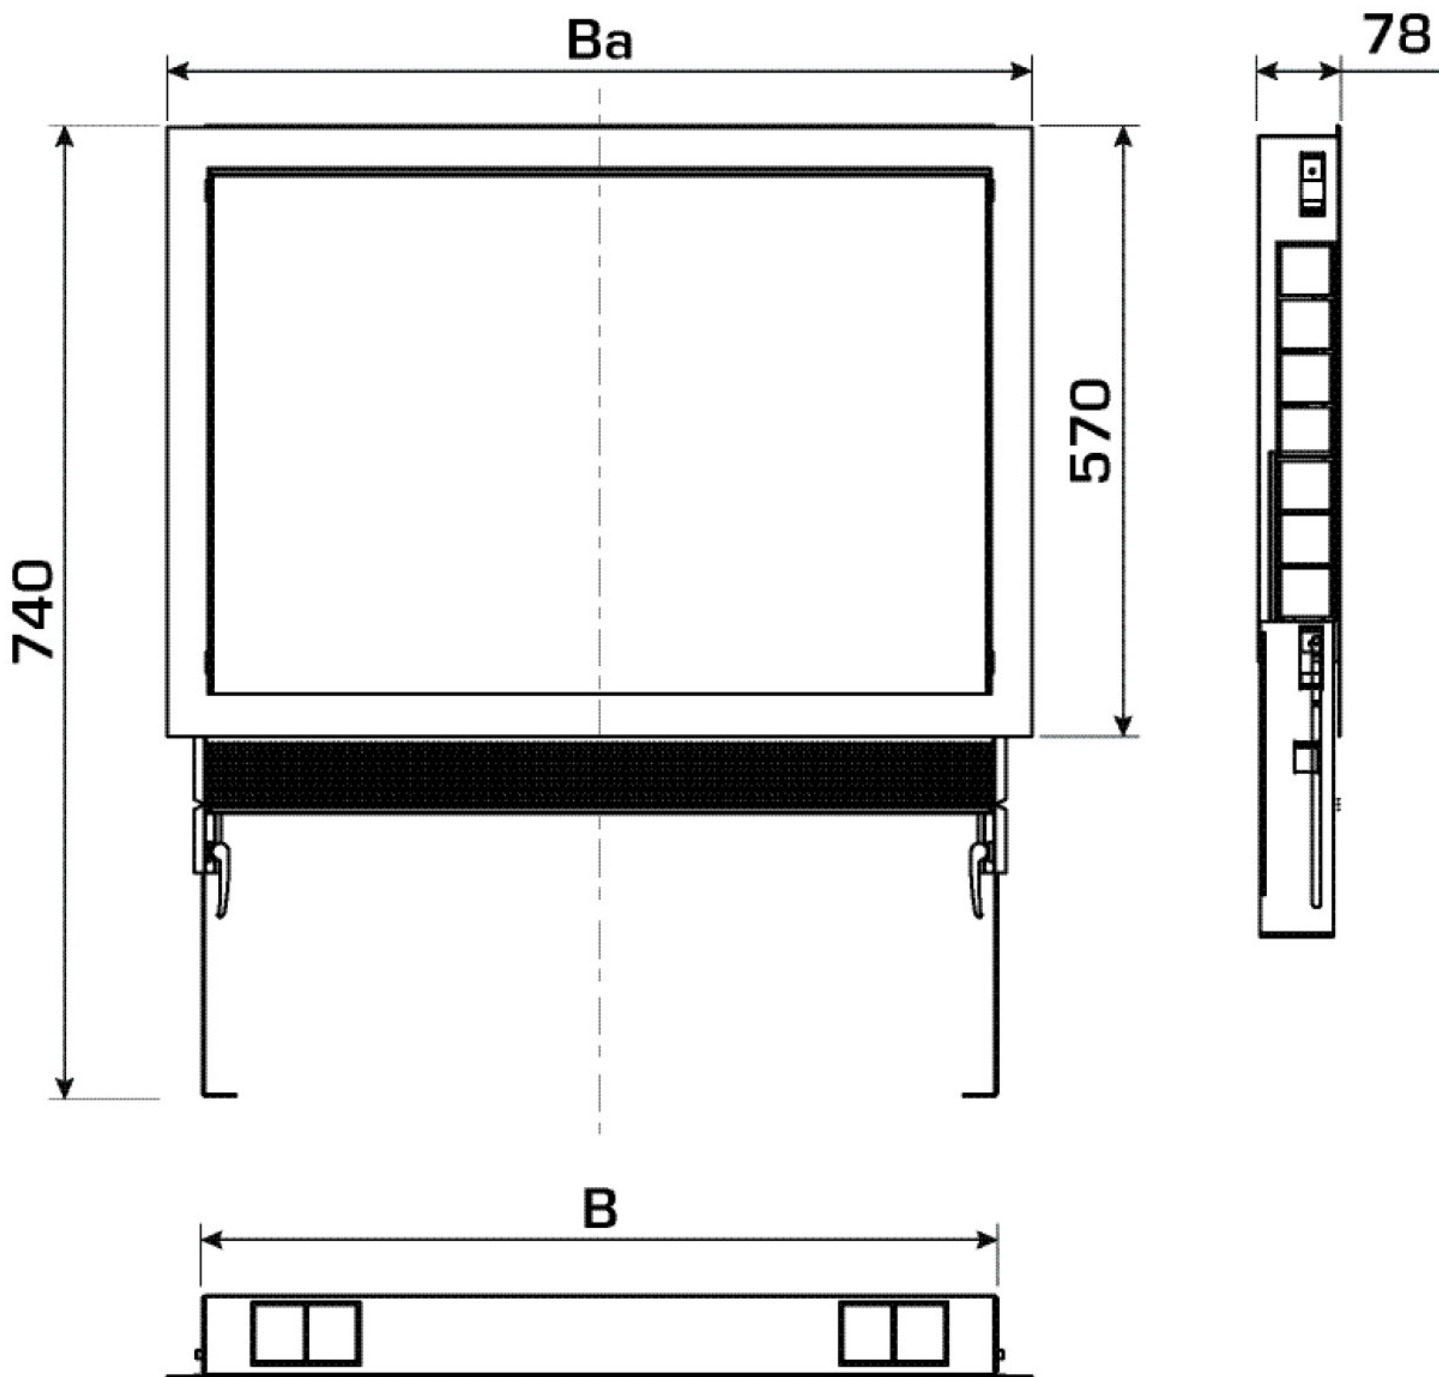

KELOX_{FB}

KM576AR KELOX rögzít?keret
eloszt?szekrényhez 1-4 H:550

9003210

Felhasználási terület

Rögzít?keret KM576 KELOX eloszt?szekrényhez fém fedéllel a beépítési mélység 70 mm-rel való növeléséhez.

Ezáltal a KU590E elemmel is kompatibilis.

Specifikáció

Termékinformációk

Szín 9010

Termékinformációk

VPE1 1,00 KT1

Tömeg 4,340 KGM

Szöveg KELOX rögzít?keret elosztószekrényhez

BELS? 84818099

Kód KM576AR

Cikkszám	Rajz	t mm
9003210	1-4 H:550	70