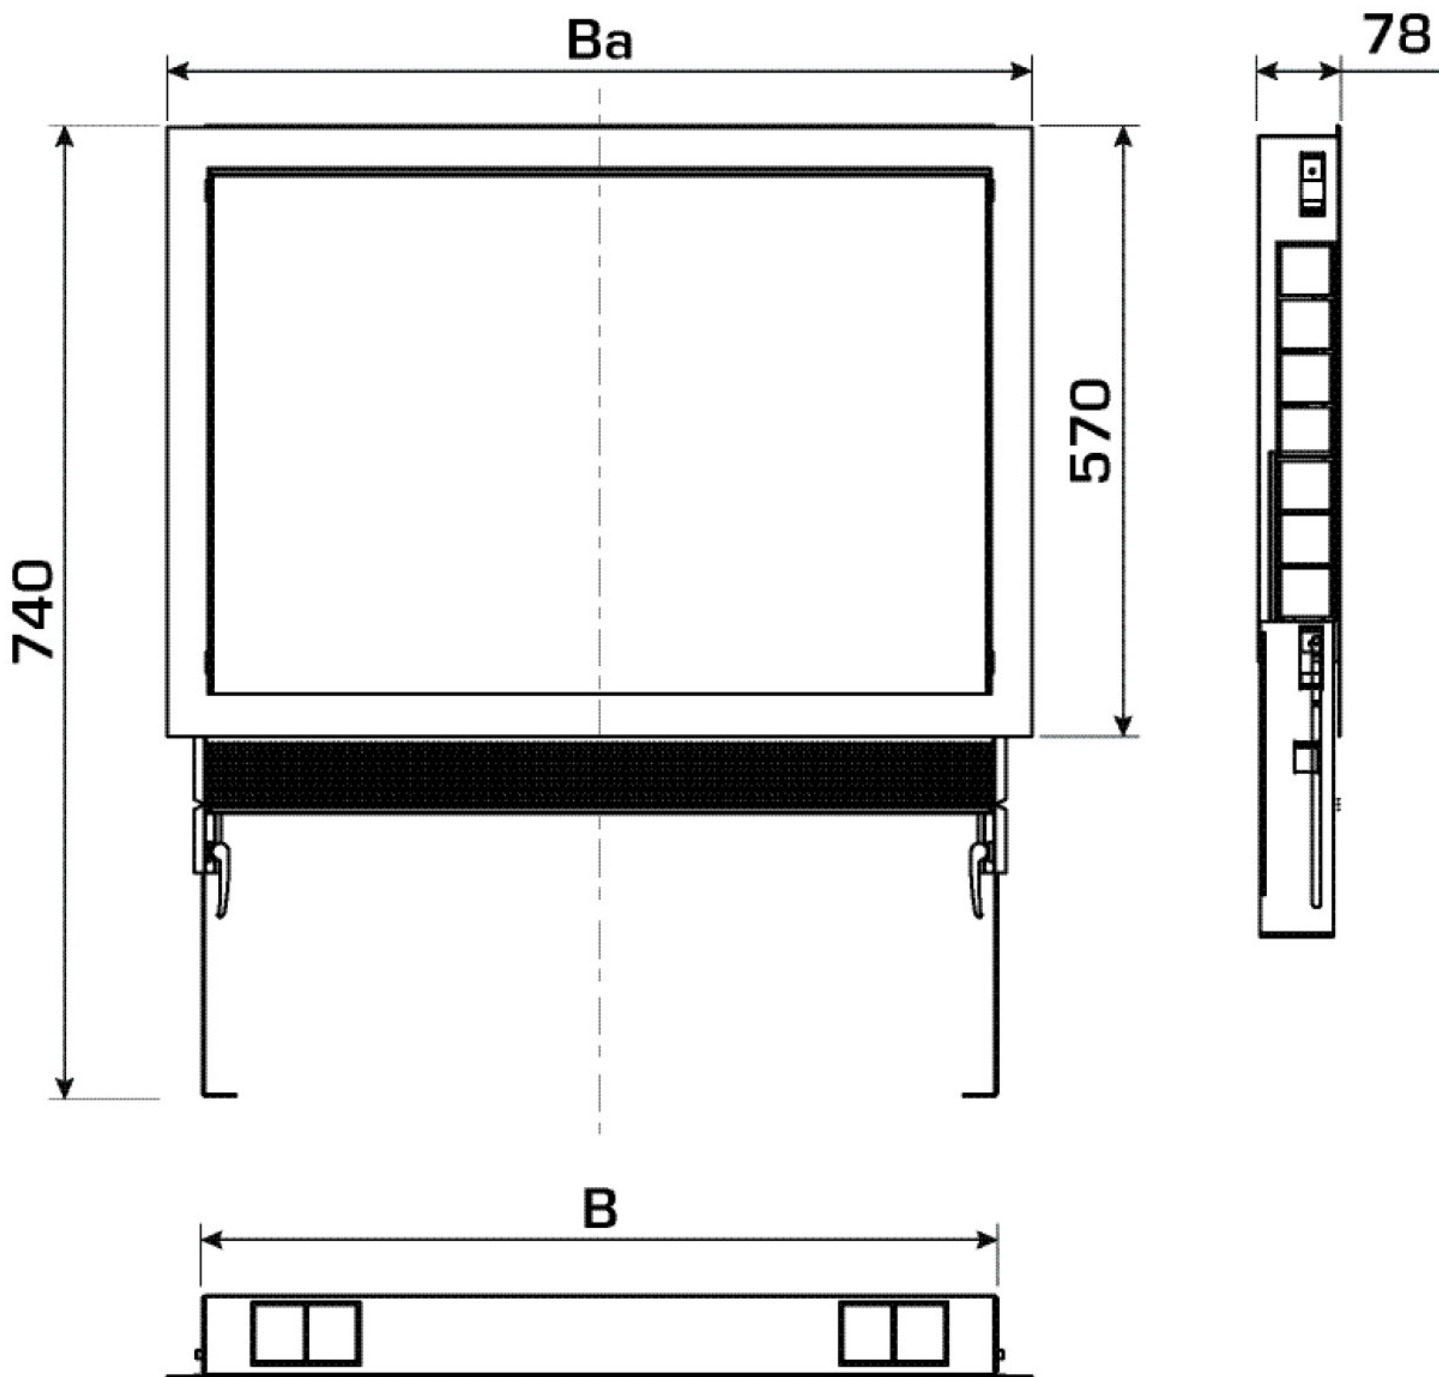

# KELOX<sub>FB</sub>

KM576AR KELOX rögzít?keret  
eloszt?szekrényhez 9-12 H:1070

9003410

Felhasználási terület

Rögzít?keret KM576 KELOX eloszt?szekrényhez fém fedéllel a beépítési mélység 70 mm-rel való növeléséhez.

## Termékinformációk

**Szín** 9010

## Termékinformációk

**VPE1** 1,00 KT1

**Tömeg** 5,040 KGM

**Szöveg** KELOX rögzít?keret elosztószekrényhez

**BELS?** 84818099

**Kód** KM576AR

| Cikkszám | Rajz        | t mm |
|----------|-------------|------|
| 9003410  | 9-12 H:1070 | 70   |