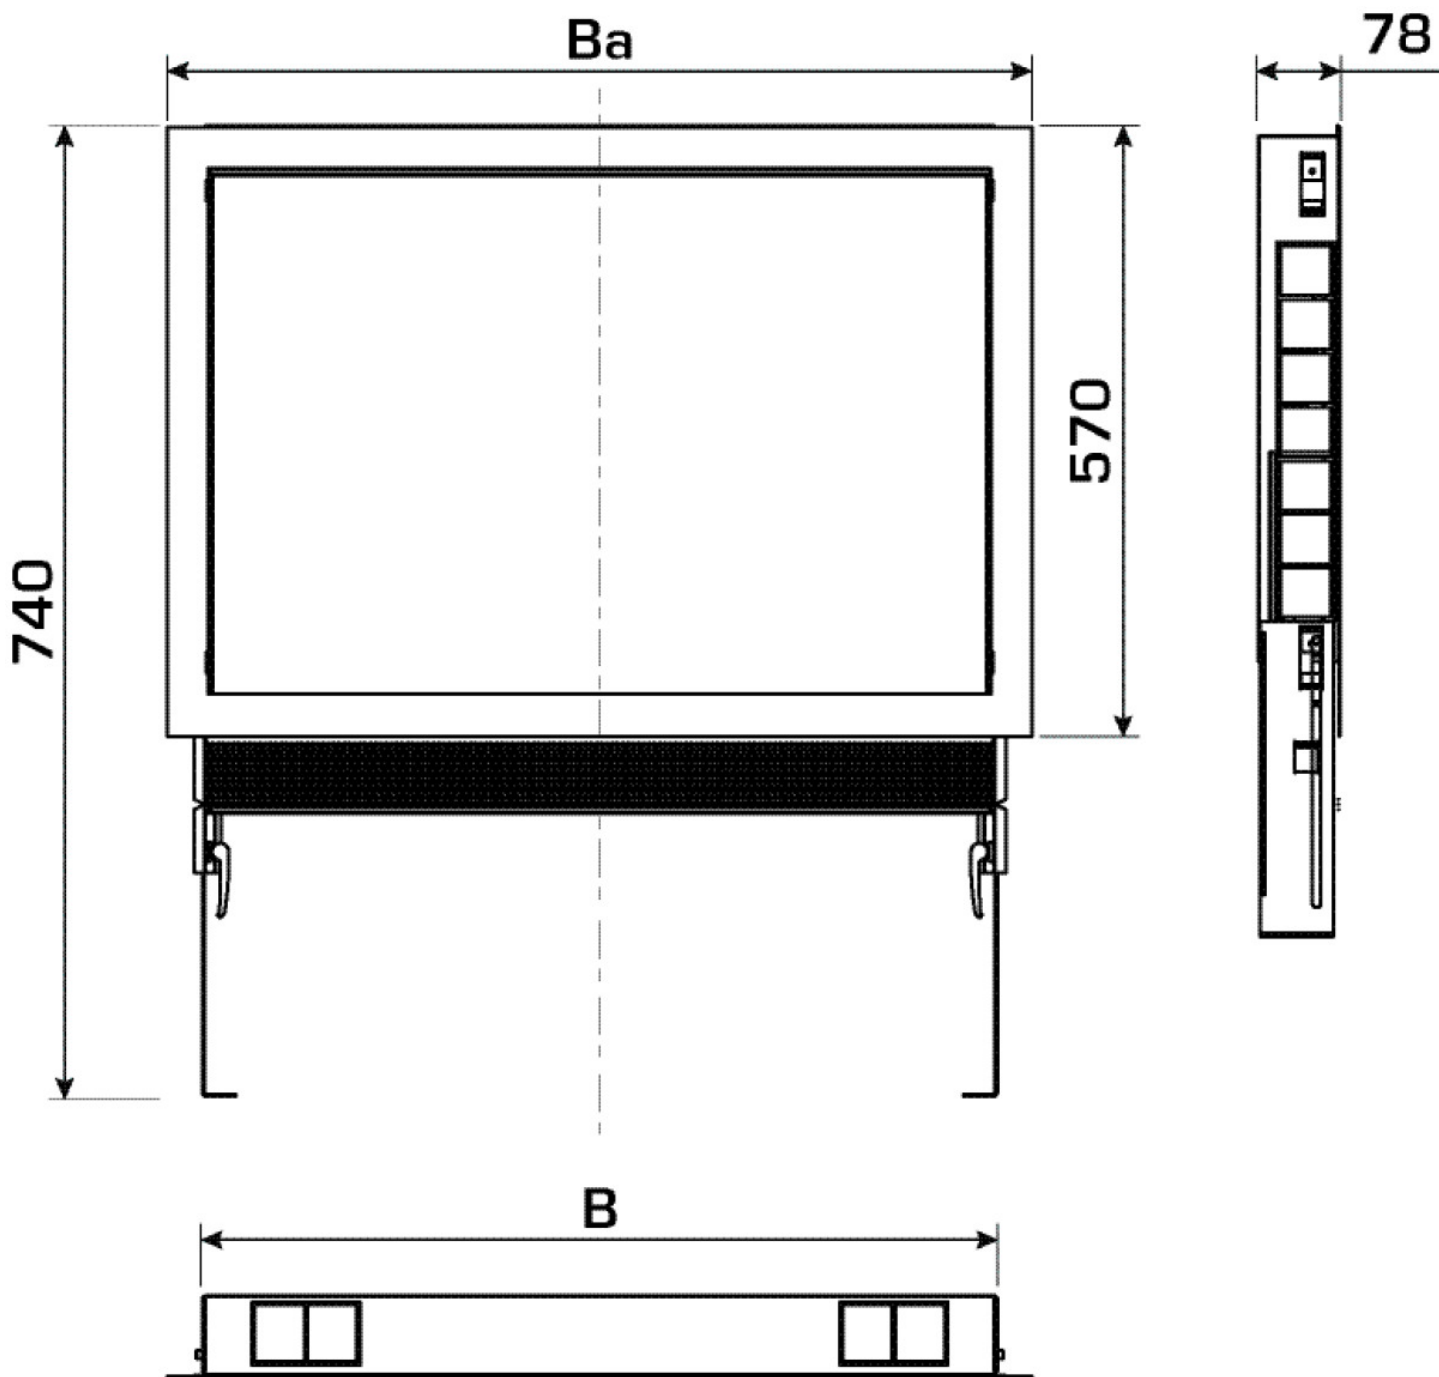

Cikkszám

Rajz

9003120

1-2/70