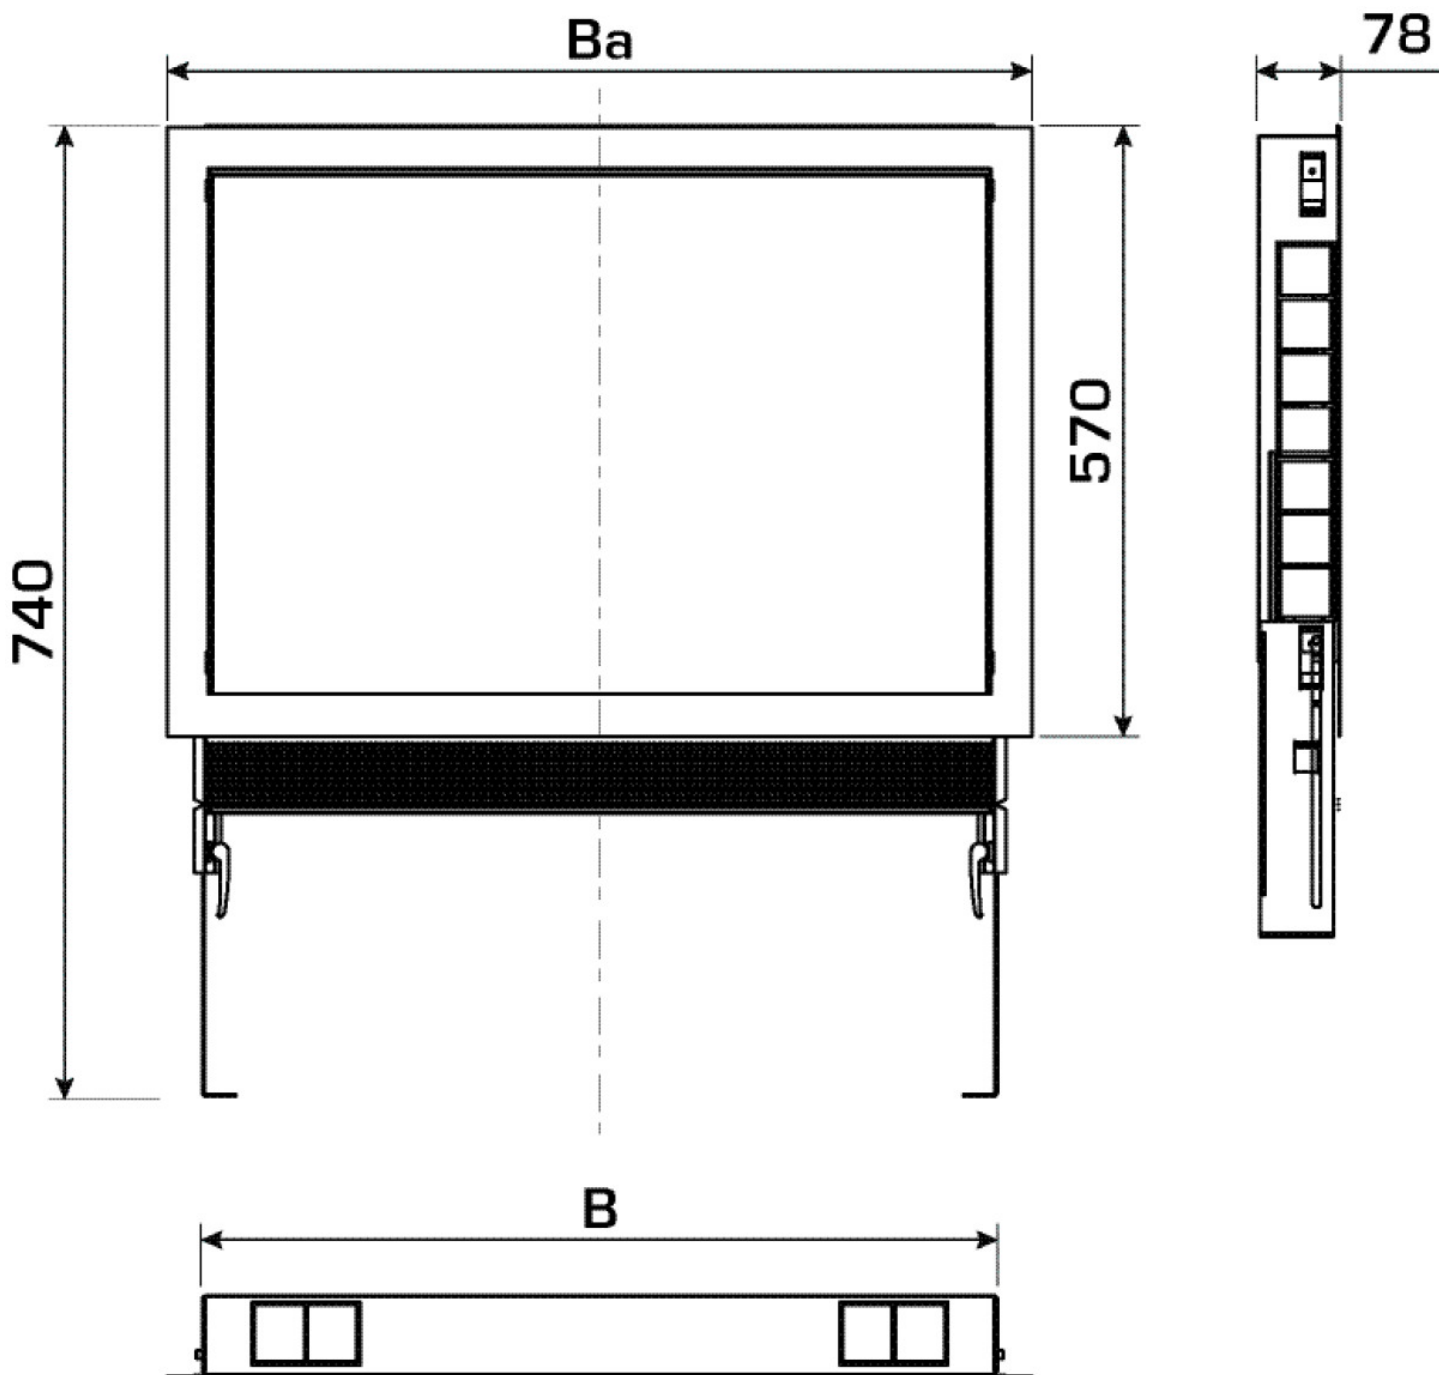

Cikkszám	Rajz
9003220	1-4/70