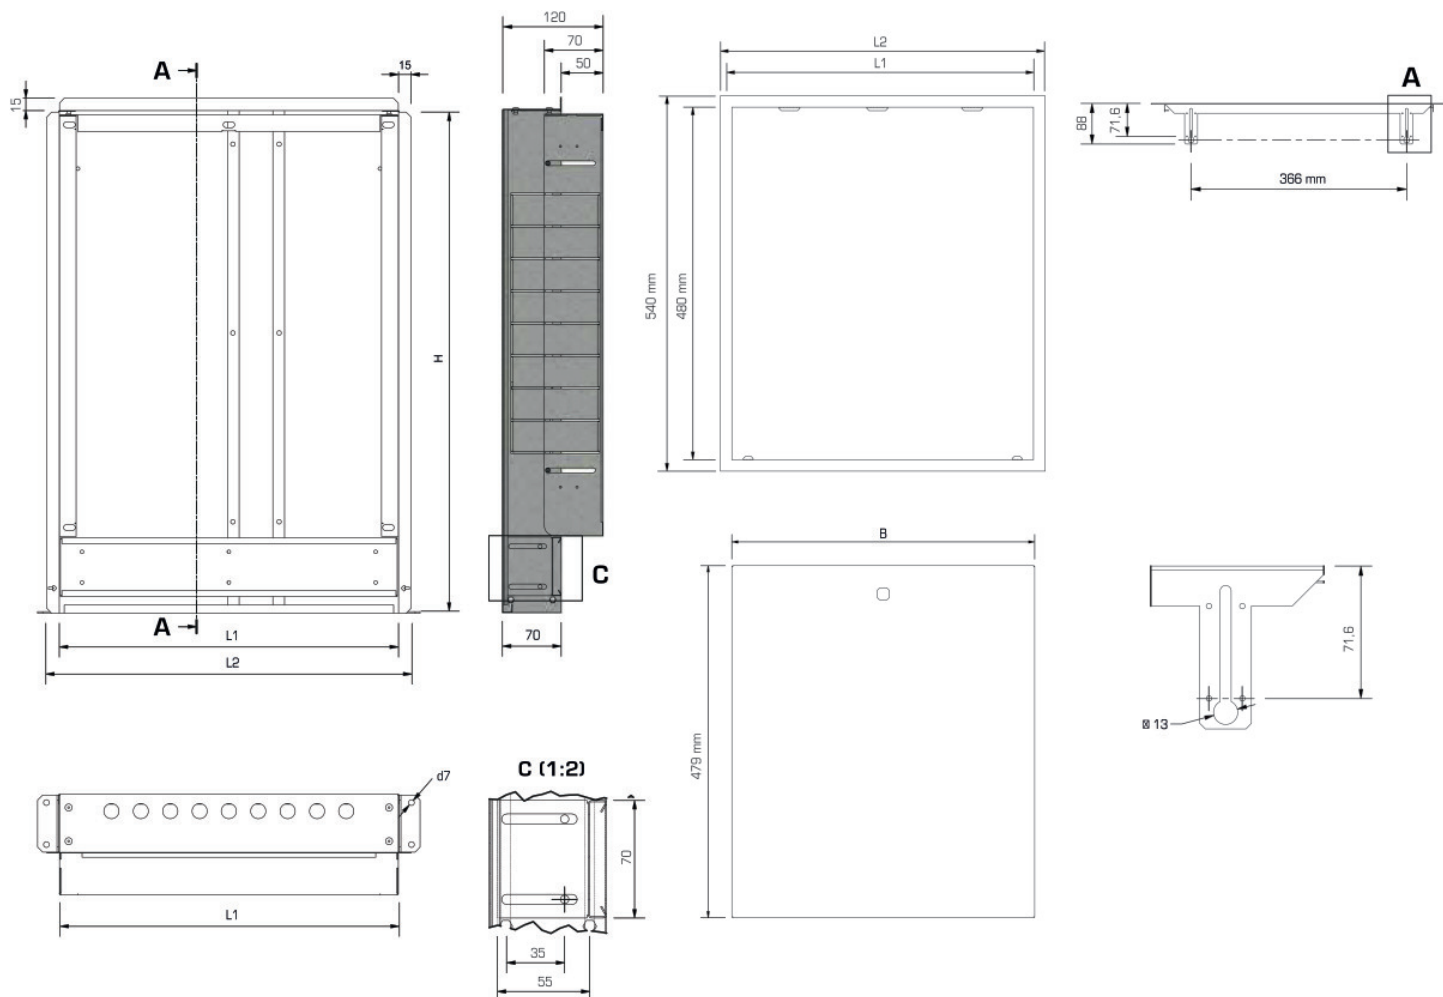

## Termékinformációk

**Szín** 9010

## Termékinformációk

**VPE1** 1,00 KT1

**Tömeg** 6,000 KGM

**Szöveg** KELOX süllyesztett elosztószekrény fémfedéllel

**BELS?** 84818099

**Kód** KM577

Cikkszám	Rajz	t mm
9001530	1-2 H: 400mm SET	120