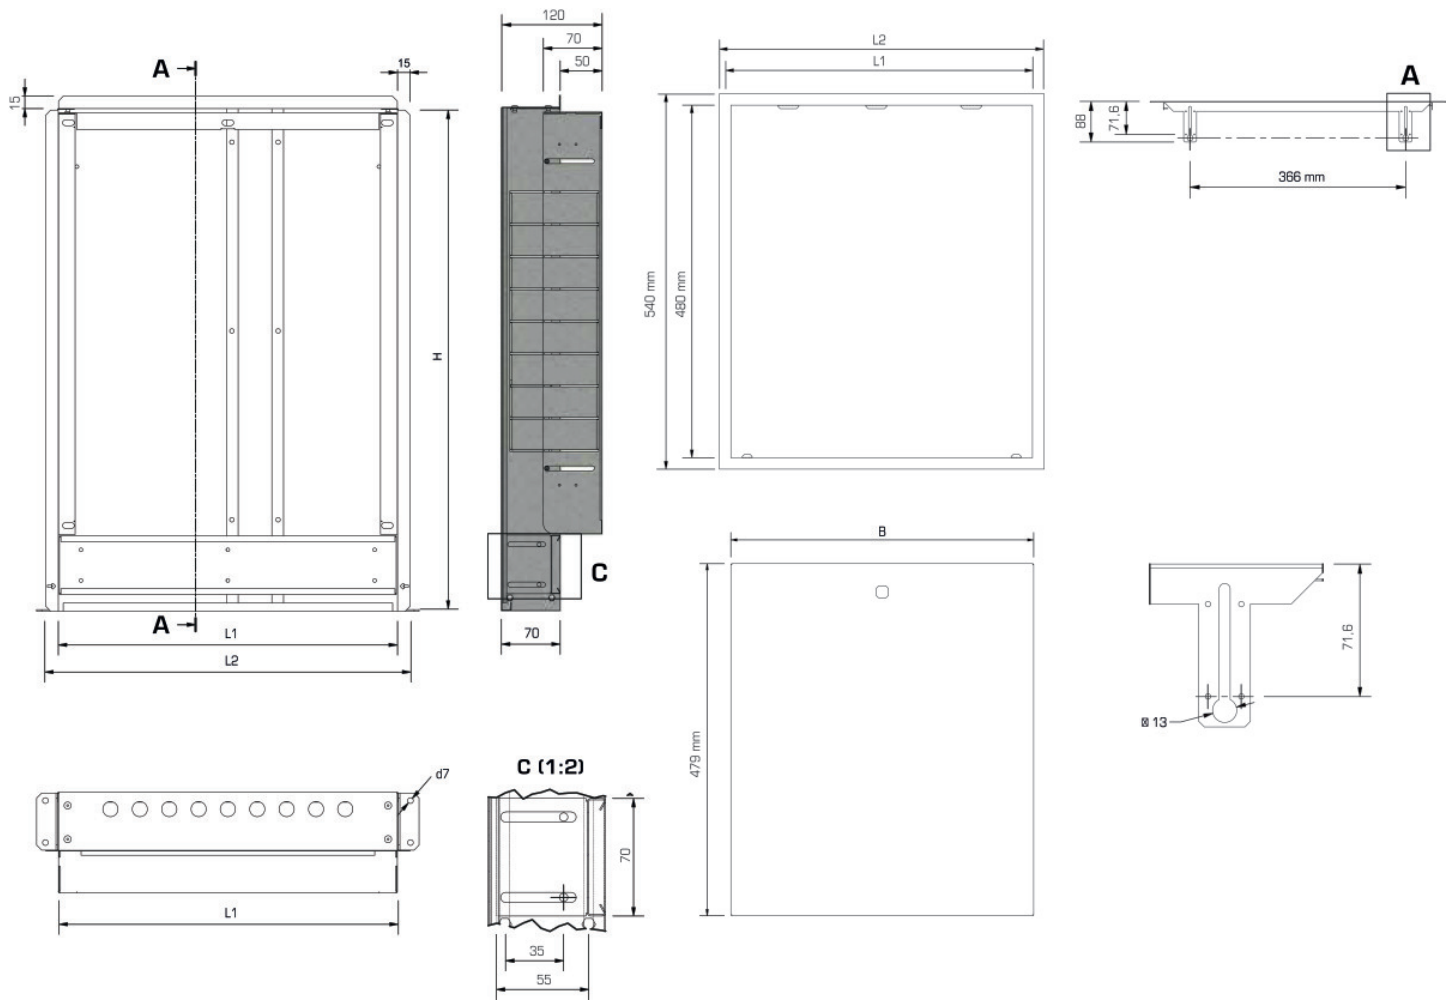

## Termékinformációk

VPE1 1,00 KT1

Tömeg 7,100 KGM

Szöveg KELOX süllyesztett elosztószekrény fémfedéllel

BELS? 84818099

Kód KM577

Cikkszám	Rajz	t mm
9001630	3-6 H: 600mm SET	120