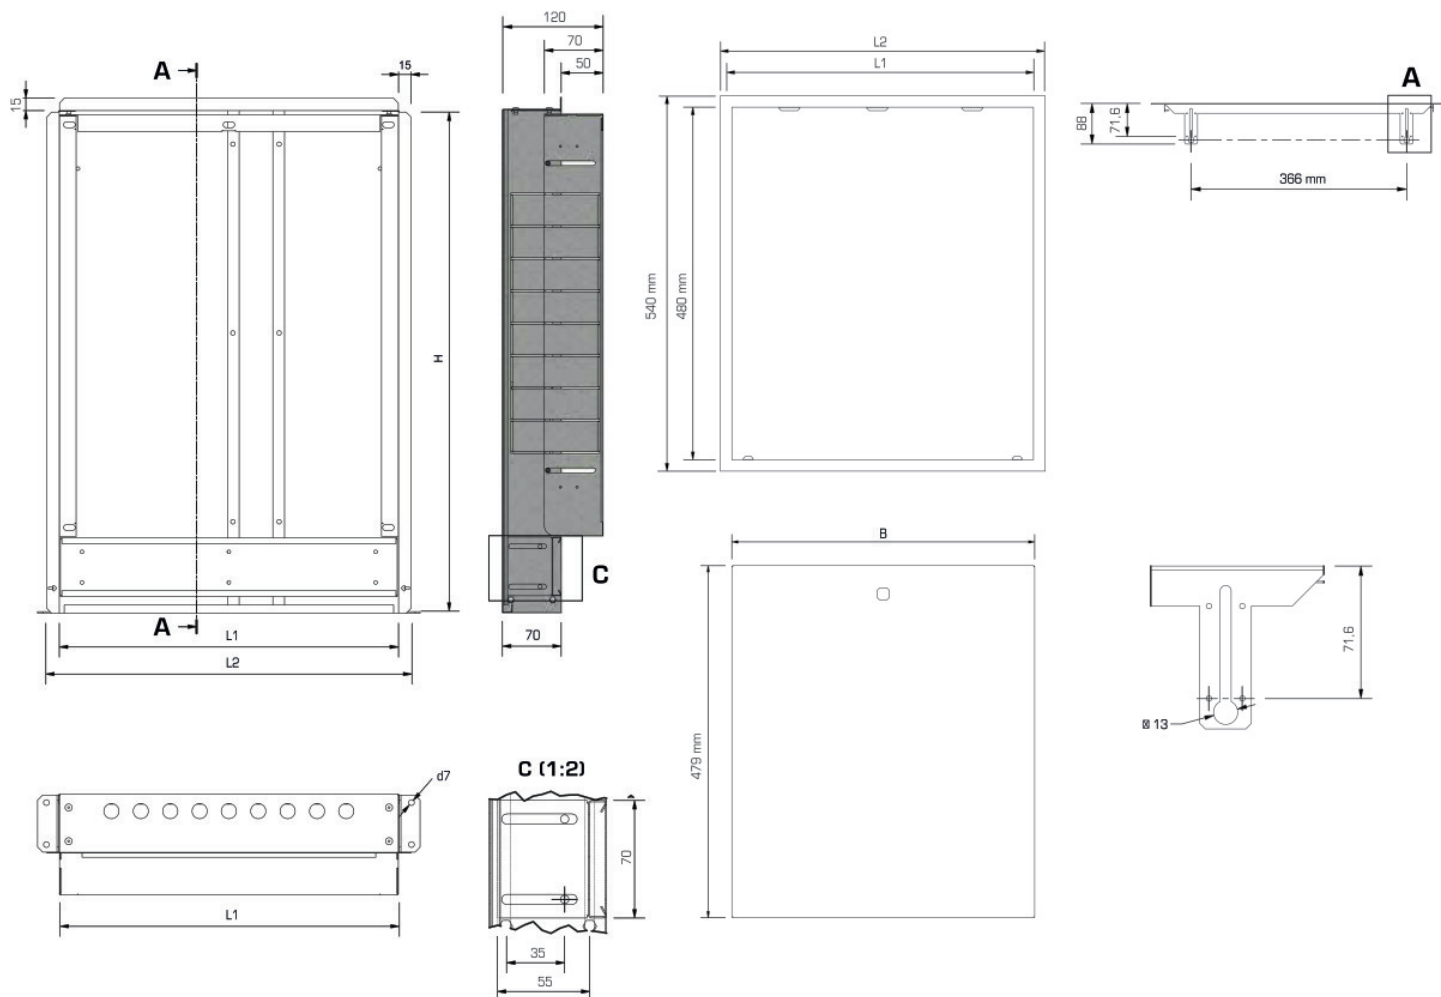

KELOX_{FB}

KM577 KELOX süllyesztett elosztószekrény fémfedéllel 7-9 H: 800mm SET

9001730

Felhasználási terület

Horganyzott univerzális acéllemez-szekrény teleszkopikusan kihúzható kerettel, csatlakoztatható alulról és oldalról is, állítható magasságú lábak, vakolattakaró a szekrény alatt, a 60 mm-es vakolattakaró alatt lévő vakolathálóval és vakolatvédővel a szekrény belső oldalához, osztó-gyűjtő foglalatokkal, horganyzott, zárható elülső ajtókkal és kerettel, porfestett, utólag felszerelhető hengerzárral.

Szín: fehér (RAL 9010)

Szekrénymélység: 70 - 120mm

Beépítési magasság: 600 mm a kész padlótól

Magasság: 90mm

KE KELIT GmbH

A 4020 Linz, Ignaz-Mayer-Straße 17, Austria, Europe

PHONE +43 (0) 50 779 **E-MAIL** office@kekelit.com

www.kekelit.com

Specifikáció

Termékinformációk

Szín 9010

Termékinformációk

VPE1 1,00 KT1

Tömeg 10,500 KGM

Szöveg KELOX süllyesztett elosztószekrény fémfedéllel

BELS? 84818099

Kód KM577

Cikkszám	Rajz	t mm
9001730	7-9 H: 800mm SET	120