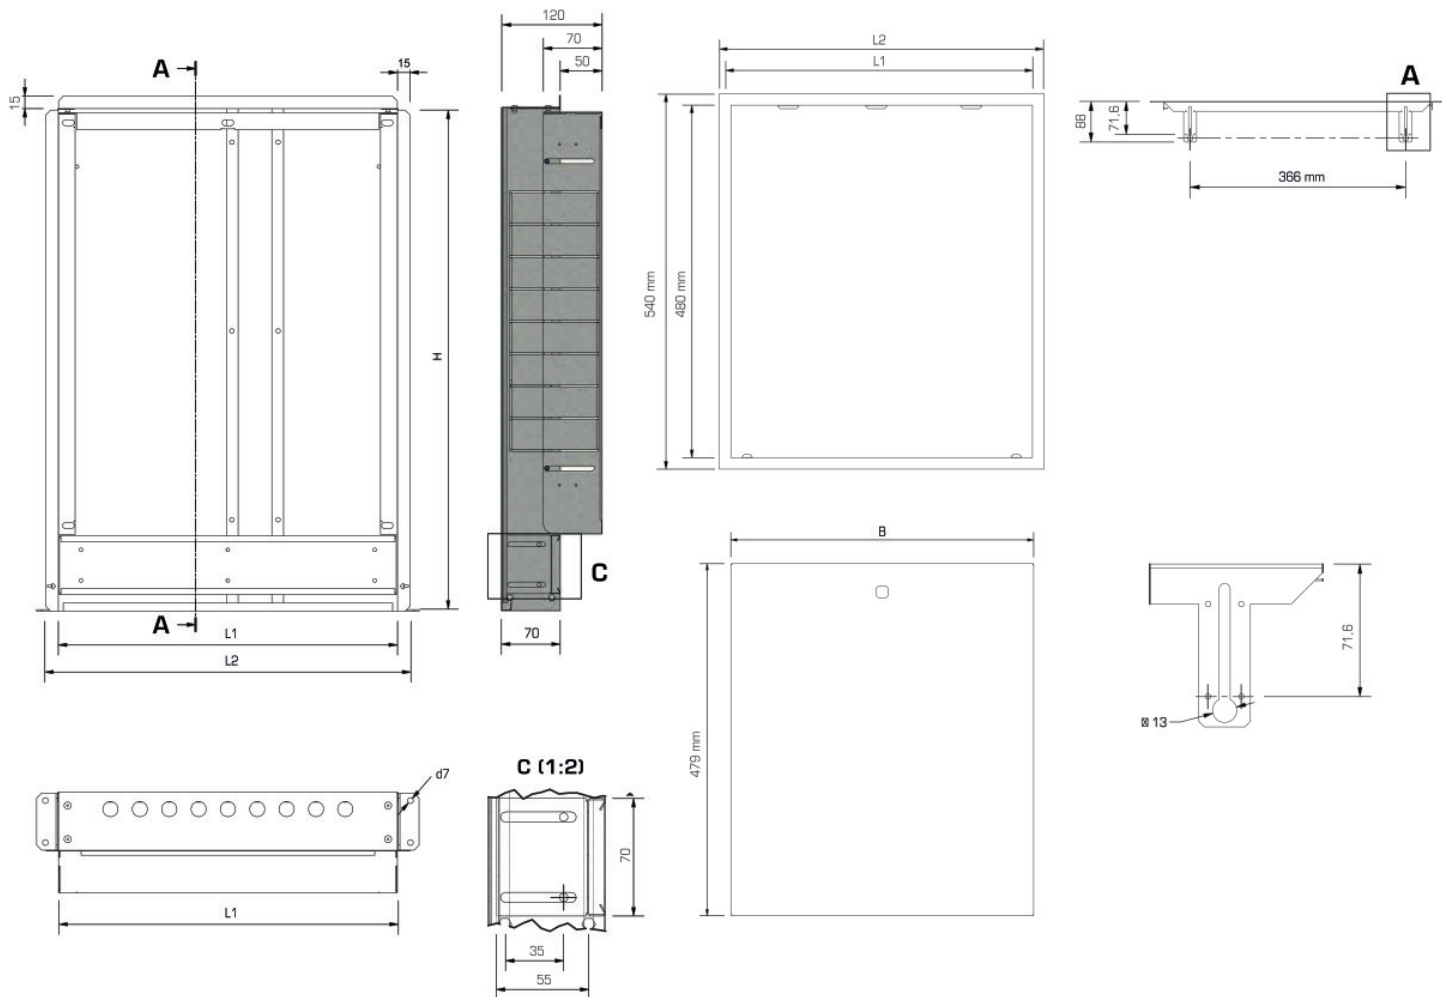

KELOX_{FB}

KM577 KELOX süllyesztett elosztószekrény fémfedéllel 10-13 H: 1000mm SET

9001830

Felhasználási terület

Horganyzott univerzális acéllemez-szekrény teleszkopikusan kihúzható kerettel, csatlakoztatható alulról és oldalról is, állítható magasságú lábak, vakolattakaró a szekrény alatt, a 60 mm-es vakolattakaró alatt lévő vakolathálóval és vakolatvédővel a szekrény belső oldalához, osztó-gyűjtő foglalatokkal, horganyzott, zárható elülső ajtókkal és kerettel, porfestett, utólag felszerelhető hengerzárral.

Szín: fehér (RAL 9010)

Szekrénymélység: 70 - 120mm

Beépítési magasság: 600 mm a kész padlótól

Magasság: 90mm

KE KELIT GmbH

A 4020 Linz, Ignaz-Mayer-Straße 17, Austria, Europe

PHONE +43 (0) 50 779 **E-MAIL** office@kekelit.com

www.kekelit.com

Specifikáció

Termékinformációk

Szín 9010

Termékinformációk

VPE1 1,00 KT1

Tömeg 12,700 KGM

Szöveg KELOX süllyesztett elosztószekrény fémfedéllel

BELS? 84818099

Kód KM577

Cikkszám	Rajz	t mm
9001830	10-13 H: 1000mm SET	120