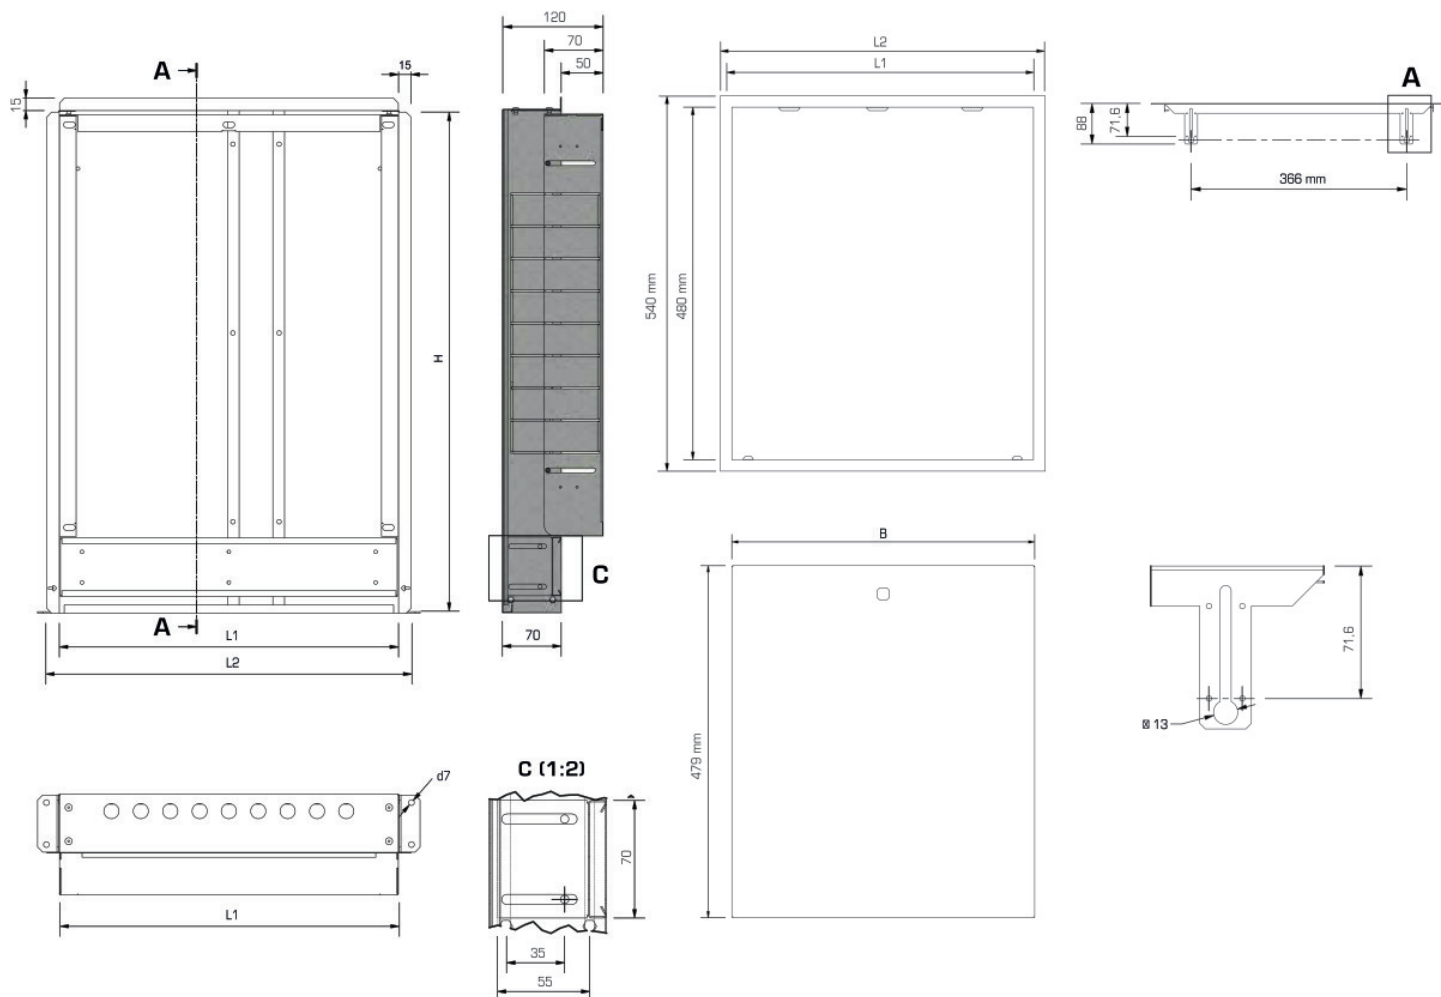

# KELOX<sub>FB</sub>

KM577 KELOX süllyesztett elosztószekrény  
fémfedéllel Spec. méret H.: 1200mm SET

9001930

## Termékinformációk

**Szín** 9010

## Termékinformációk

**VPE1** 1,00 KT1

**Tömeg** 14,900 KGM

**Szöveg** KELOX süllyesztett elosztószekrény fémfedéllel

**BELS?** 84818099

**Kód** KM577

Cikkszám	Rajz	t mm
9001930	Spec. méret H.: 1200mm SET	120