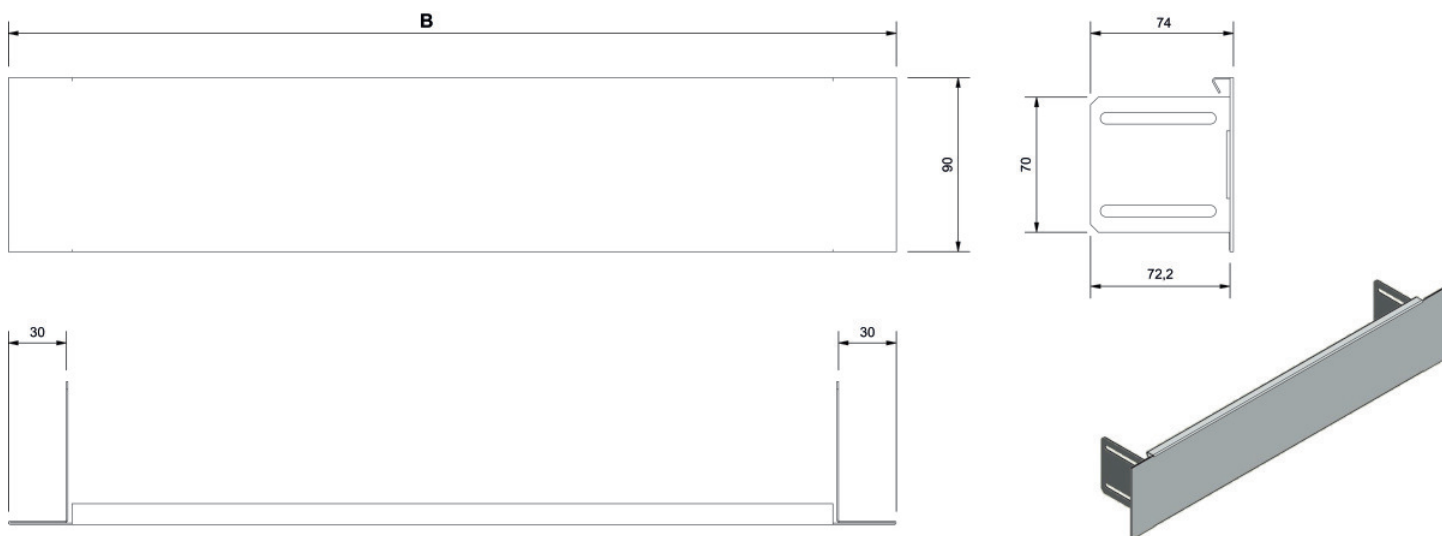

KELOX_{FB}

KM577SB KELOX vakolatszegély-takaróelem
süllyesztett elosztószekrényhez 1-2/90

1002541

Felhasználási terület

Esztrich takaróelem, porfestett (RAL 9010)

Hossz: a szekrény hosszához igazodik

Specifikáció

Termékinformációk

Szín 9010

Termékinformációk

VPE1	1,00 KT1
Tömeg	0,400 KGM
Szöveg	KELOX vakolatszegély-takaróelem súllyesztett elosztószekrényhez
BELS?	84818099
Kód	KM577SB

Cikkszám	Rajz	t mm
1002541	1-2/90	20