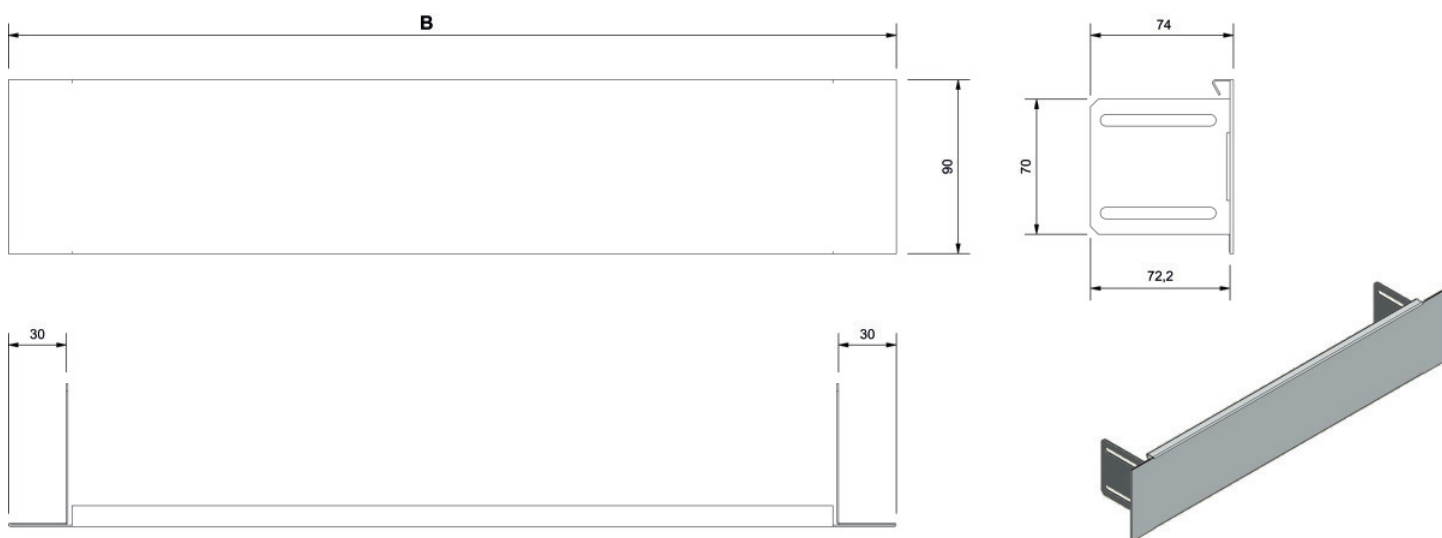

KELOX_{FB}

KM577SB KELOX vakolatszegély-takaróelem
süllyesztett elosztószekrényhez 3-6/90

1002641

Felhasználási terület

Esztrich takaróelem, porfestett (RAL 9010)

Hossz: a szekrény hosszához igazodik

Specifikáció

Termékinformációk

Szín 9010

Termékinformációk

VPE1	1,00 KT1
Tömeg	0,600 KGM
Szöveg	KELOX vakolatszegély-takaróelem súllyesztett elosztószekrényhez
BELS?	84818099
Kód	KM577SB

Cikkszám	Rajz	t mm
1002641	3-6/90	20