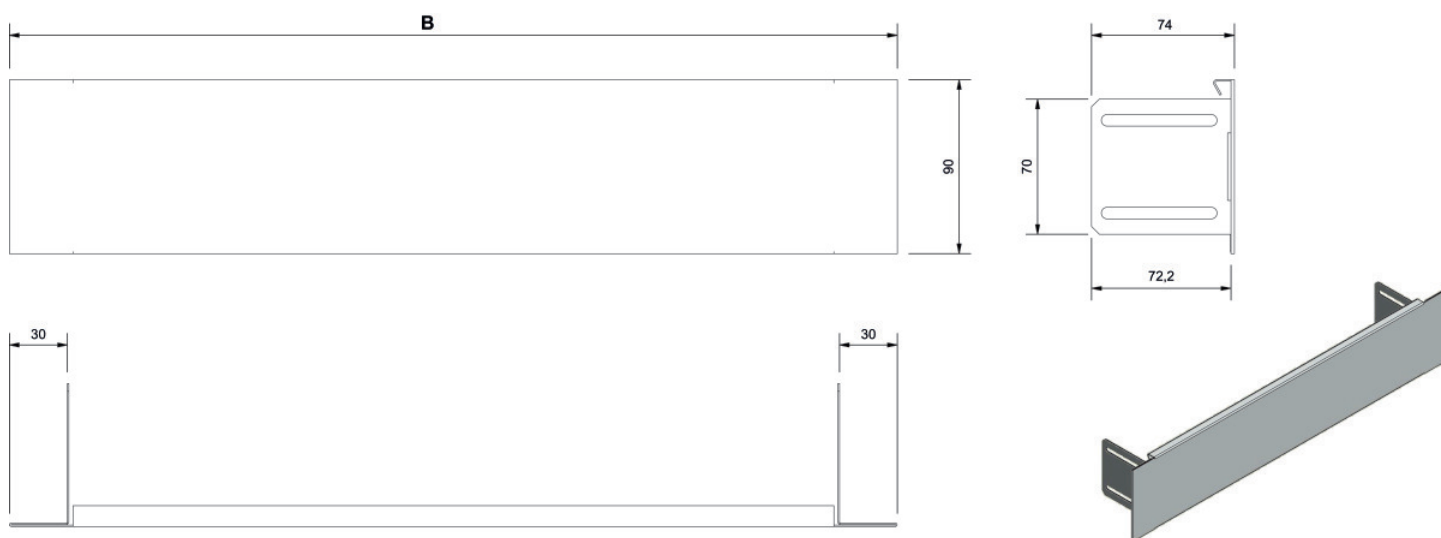

KELOX_{FB}

KM577SB KELOX vakolatszegély-takaróelem
süllyesztett elosztószekrényhez 7-9/90

1002741

Felhasználási terület

Esztrich takaróelem, porfestett (RAL 9010)

Hossz: a szekrény hosszához igazodik

Specifikáció

Termékinformációk

Szín 9010

Termékinformációk

VPE1	1,00 KT1
Tömeg	0,700 KGM
Szöveg	KELOX vakolatszegély-takaróelem súllyesztett elosztószekrényhez
BELS?	84818099
Kód	KM577SB

Cikkszám	Rajz	t mm
1002741	7-9/90	20