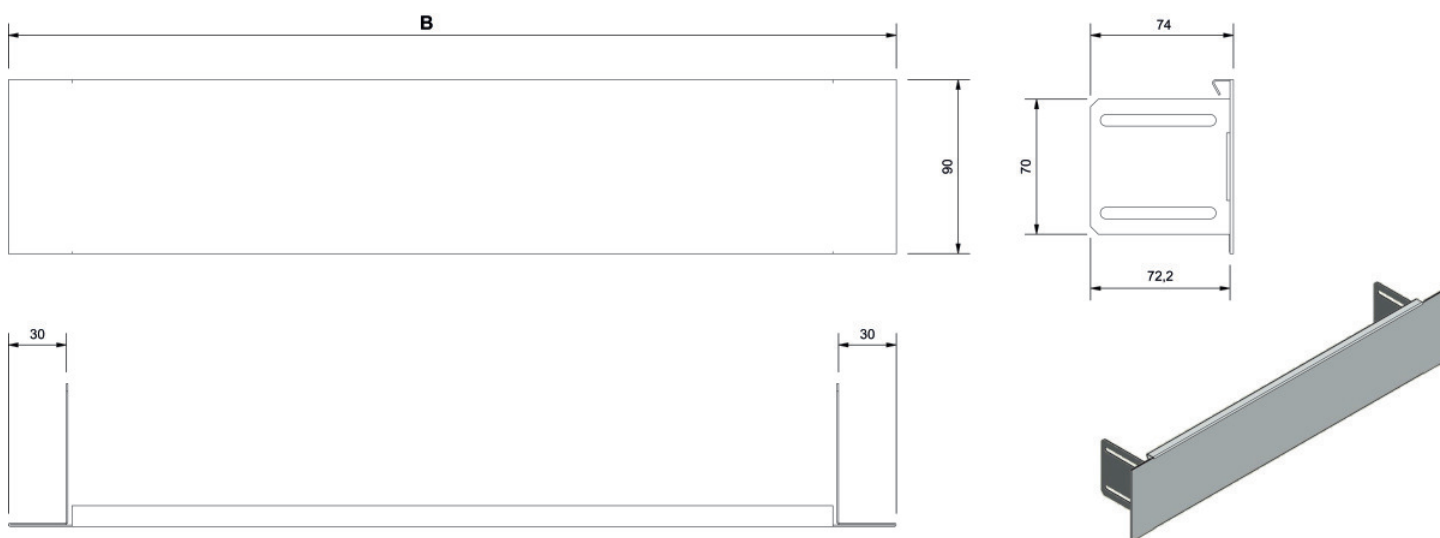

KELOX_{FB}

KM577SB KELOX vakolatszegély-takaróelem
süllyesztett elosztószekrényhez 10-13/90

1002841

Felhasználási terület

Esztrich takaróelem, porfestett (RAL 9010)

Hossz: a szekrény hosszához igazodik

Specifikáció

Termékinformációk

Szín 9010

Termékinformációk

VPE1	1,00 KT1
Tömeg	0,900 KGM
Szöveg	KELOX vakolatszegély-takaróelem súllyesztett elosztószekrényhez
BELS?	84818099
Kód	KM577SB

Cikkszám	Rajz	t mm
1002841	10-13/90	20