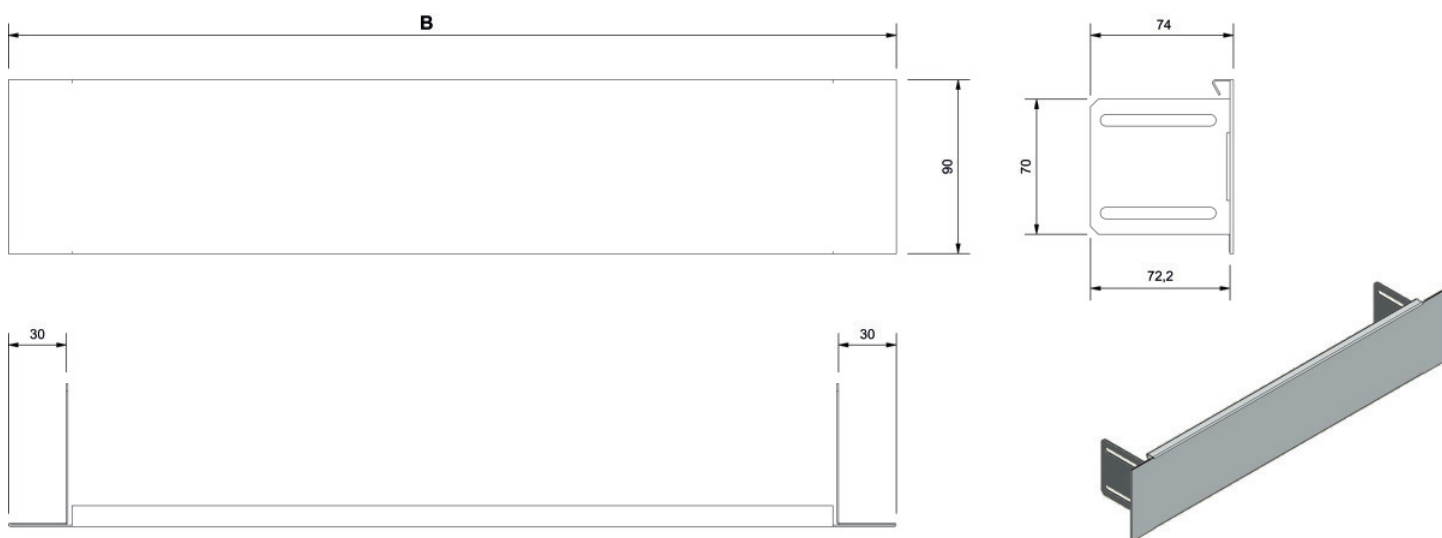

# KELOX<sub>FB</sub>

KM577SB KELOX vakolatszegély-takaróelem  
süllyesztett elosztószekrényhez 1260/90

1002941

Felhasználási terület

Esztrich takaróelem, porfestett (RAL 9010)

Hossz: a szekrény hosszához igazodik

## Termékinformációk

Szín 9010

## Termékinformációk

VPE1	1,00 KT1
Tömeg	1,000 KGM
Szöveg	KELOX vakolatszegély-takaróelem súllyesztett elosztószekrényhez
BELS?	84818099
Kód	KM577SB

Cikkszám	Rajz	t mm
1002941	1260/90	20