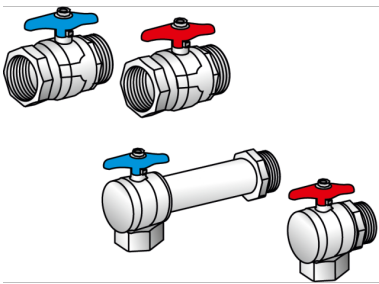

KELOX_{FB}

?KELOX connection ball valve 3/4" elbow 90°

9004750

Felhasználási terület

?Straight- or elbow-form connection ball valves for shutting off manifolds, flat-sealing male thread to the manifold bar including seal, (return flow elbow form extended) non-porous metallized brass

Engedélyek:

Specifikáció

Termékinformációk

Szöveg

?KELOX connection ball valve

KE KELIT GmbH

A 4020 Linz, Ignaz-Mayer-Straße 17, Austria, Europe

PHONE +43 (0) 50 779 **E-MAIL** office@kekelit.com