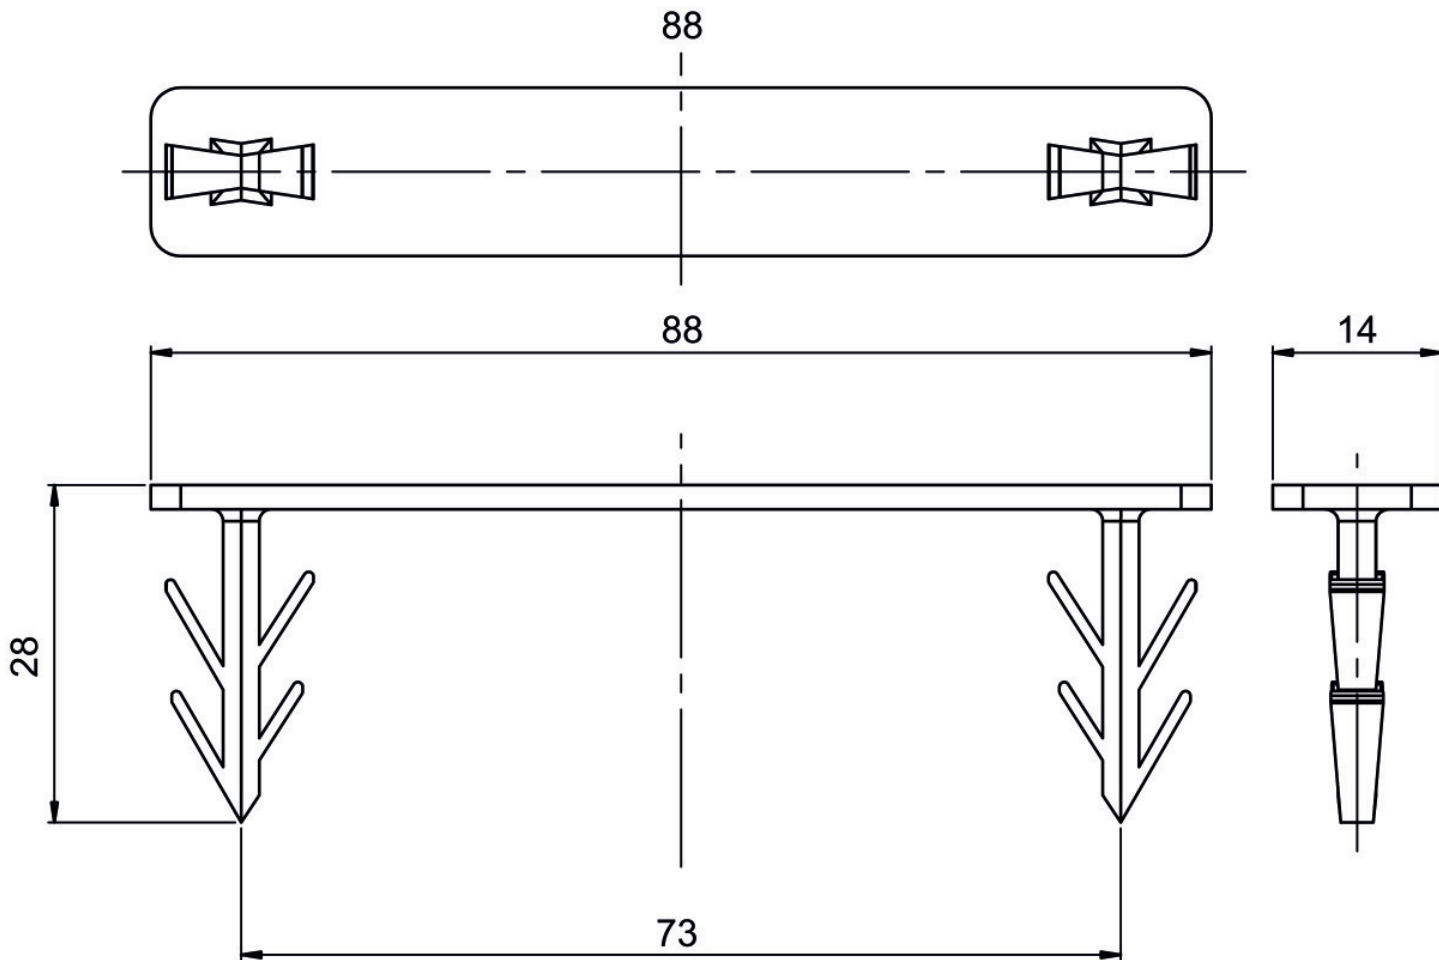

KELOX_{FB}

KM615 KELOX FB áthidaló elem pogácsás rendszerlemezhez 75x26mm

6106510

Felhasználási terület

Az FB csövek rögzítése lemezen belüli rögzítéséhez 45°-os szögben való csöfektetésnél

Szín: fekete

Specifikáció

Termékinformációk

VPE1	100,00 SA1
VPE2	1000,00 KT1
Tömeg	0,003 KGM
Szöveg	KELOX FB áthidaló elem pogácsás rendszerlemezhez
BELS?	39174000
Kód	KM615

Cikkszám	Rajz
6106510	75x26mm