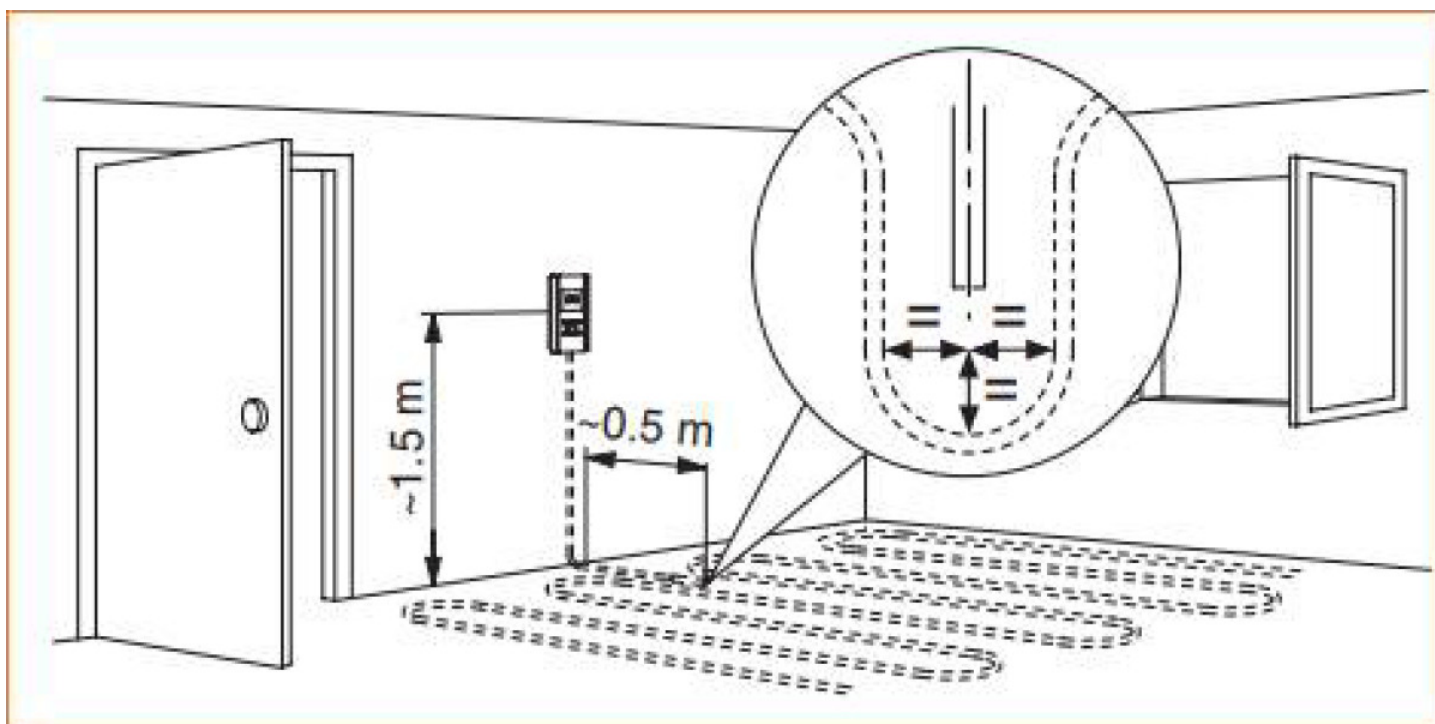

Specifikáció

Termékinformációk

VPE1	1,00 KT1
Tömeg	0,010 KGM
Szöveg	KELOX FB talajérzékel?
BELS?	90321020
Kód	KM699

Cikkszám

5881600

Rajz

FB érzékel?